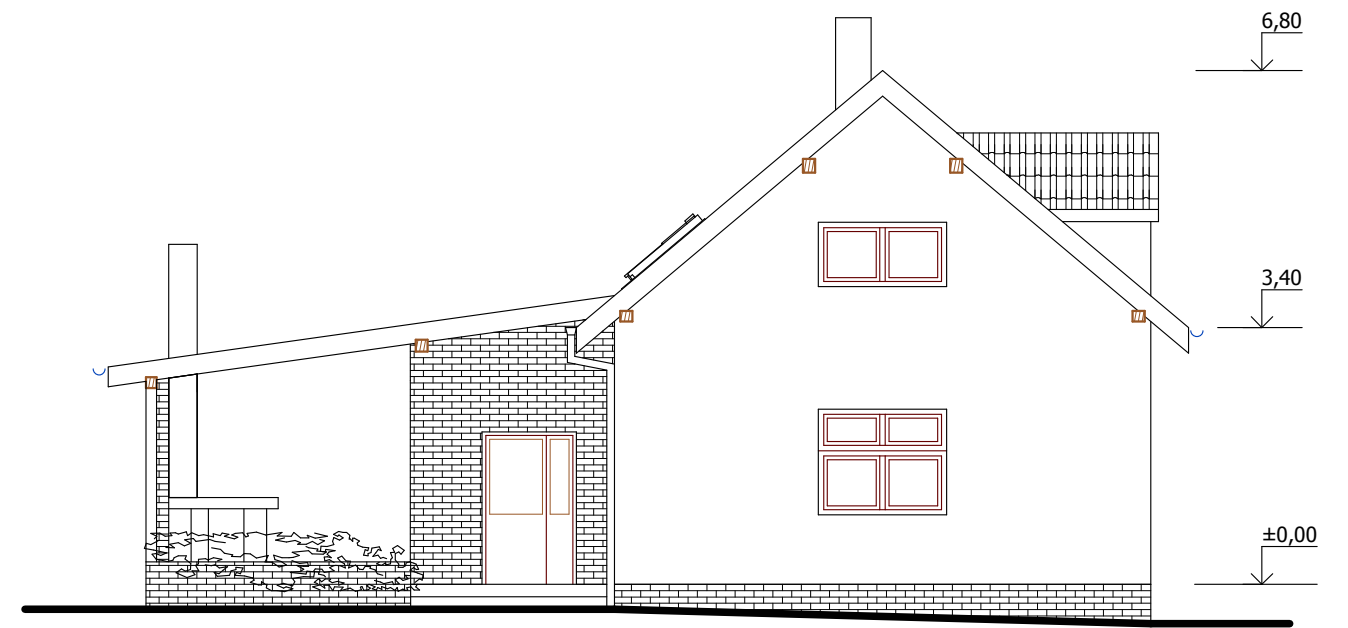

Pohled západní

Pohled jižní

Pohled východní

Souhradí 456
391 43 Mladá Vožice
tel, fax: 381 215 871
projekty@dvorak-mv.cz
Ing. Ludmila Dvořáková
PROJEKČNÍ KANCELÁŘ MLADÁ VOŽICE

Projektant:	Ing. Ludmila Dvořáková	IČO:	438 31 516
Vypracoval:	Ing. Ludmila Dvořáková	Datum:	03/2011
Akce:	Stavební úpravy a přístavba RD Mladá Vožice	Stupeň:	OS
Místo:	Ul. Četaře Duška č.p. 330	Formát:	
Objednatel:	Zdeněk Hálek	Měřítko:	1:100
Obsah:	Pohledy	Číslo výkresu:	