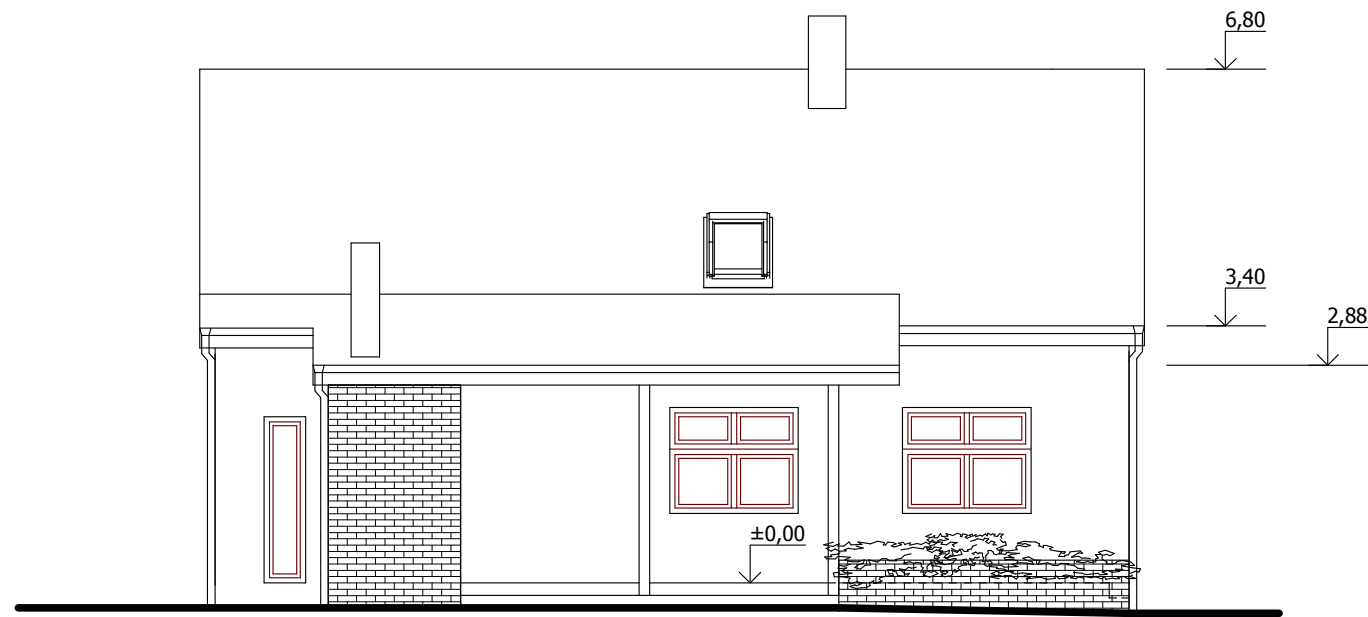

Pohled západní

Pohled jižní

Pohled východní

Souhradí 456
391 43 Mladá Vožice
tel, fax: 381 215 871
projekty@dvorak-mv.cz
Ing. Ludmila Dvořáková
PROJEKČNÍ KANCELÁŘ MLADÁ VOŽICE

Projektant:	Ing. Ludmila Dvořáková	IČO:	438 31 516
Vypracoval:	Ing. Ludmila Dvořáková	Datum:	03/2011
Akce:	Stavební úpravy a přístavba RD Mladá Vožice	Stupeň:	OS
Místo:	Ul. Četaře Duška č.p. 330	Formát:	
Objednatel:	Zdeněk Hálek	Měřítko:	1:100
Obsah:	Pohledy	Číslo výkresu:	