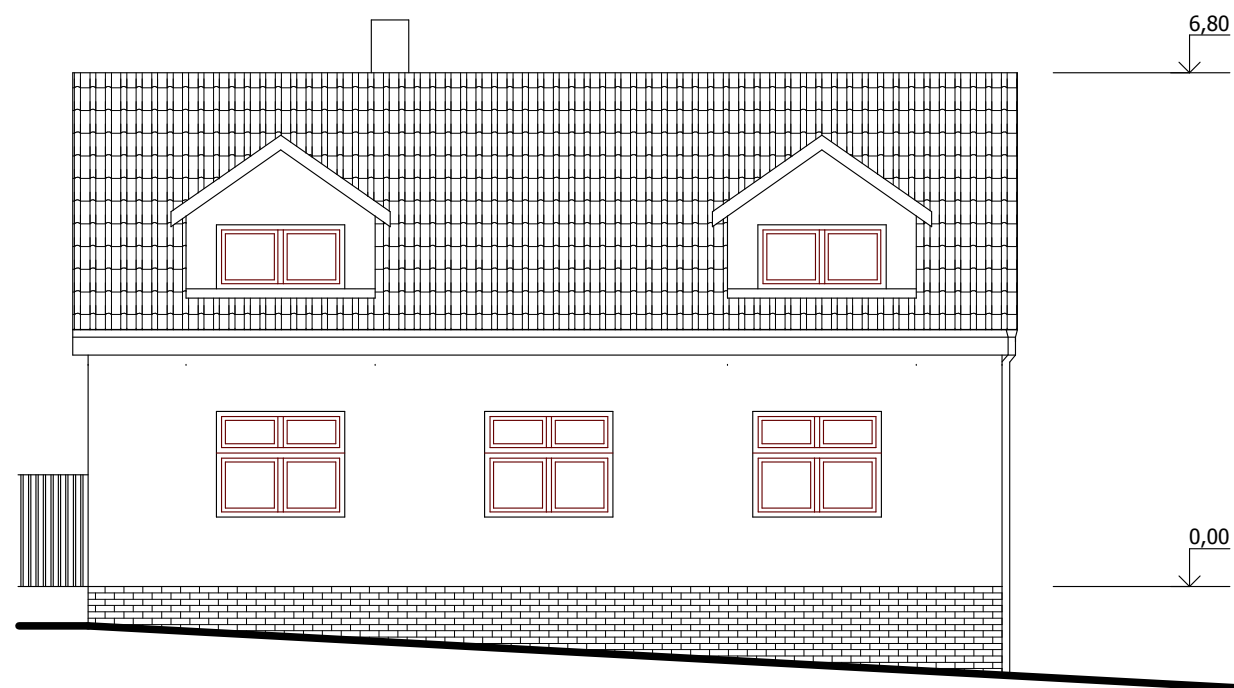

Pohled západní

Pohled jižní

Pohled východní

Souhradí 456
391 43 Mladá Vožice
tel, fax: 381 215 871
projekty@dvorak-mv.cz
Ing. Ludmila Dvořáková
PROJEKČNÍ KANCELÁŘ MLADÁ VOŽICE

Projektant:	Ing. Ludmila Dvořáková	IČO:	438 31 516
Vypracoval:	Ing. Ludmila Dvořáková	Datum:	03/2011
Akce:	Stavební úpravy a přístavba RD Mladá Vožice	Stupeň:	OS
Místo:	Ul. Četaře Duška č.p. 330	Formát:	
Objednatel:	Zdeněk Hálek	Měřítko:	1:100
Obsah:	Pohledy	Číslo výkresu:	