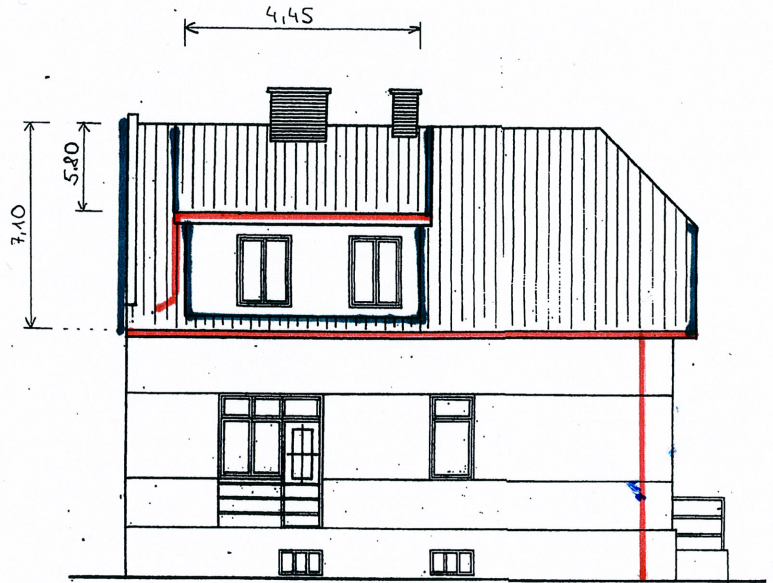

POHLED VÝCHODNÍ.

POHLED ZÁPADNÍ.

330 MM 100 MM  
OKAPY + SVODY

OPLECHOVÁNÍ

POHLED JÍŽNÍ.

PRÍČNÝ ŘEZ.