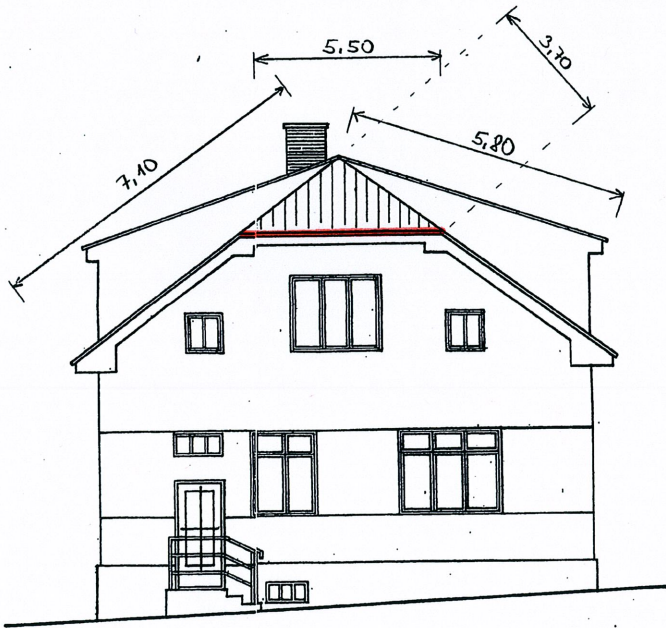

POHLED VÝCHODNÍ.

POHLED ZÁPADNÍ.

330 MM 100 MM  
OKAPY + SVODY

OPLECHOVÁNÍ

POHLED JÍŽNÍ.

PRÍČNÝ ŘEZ.