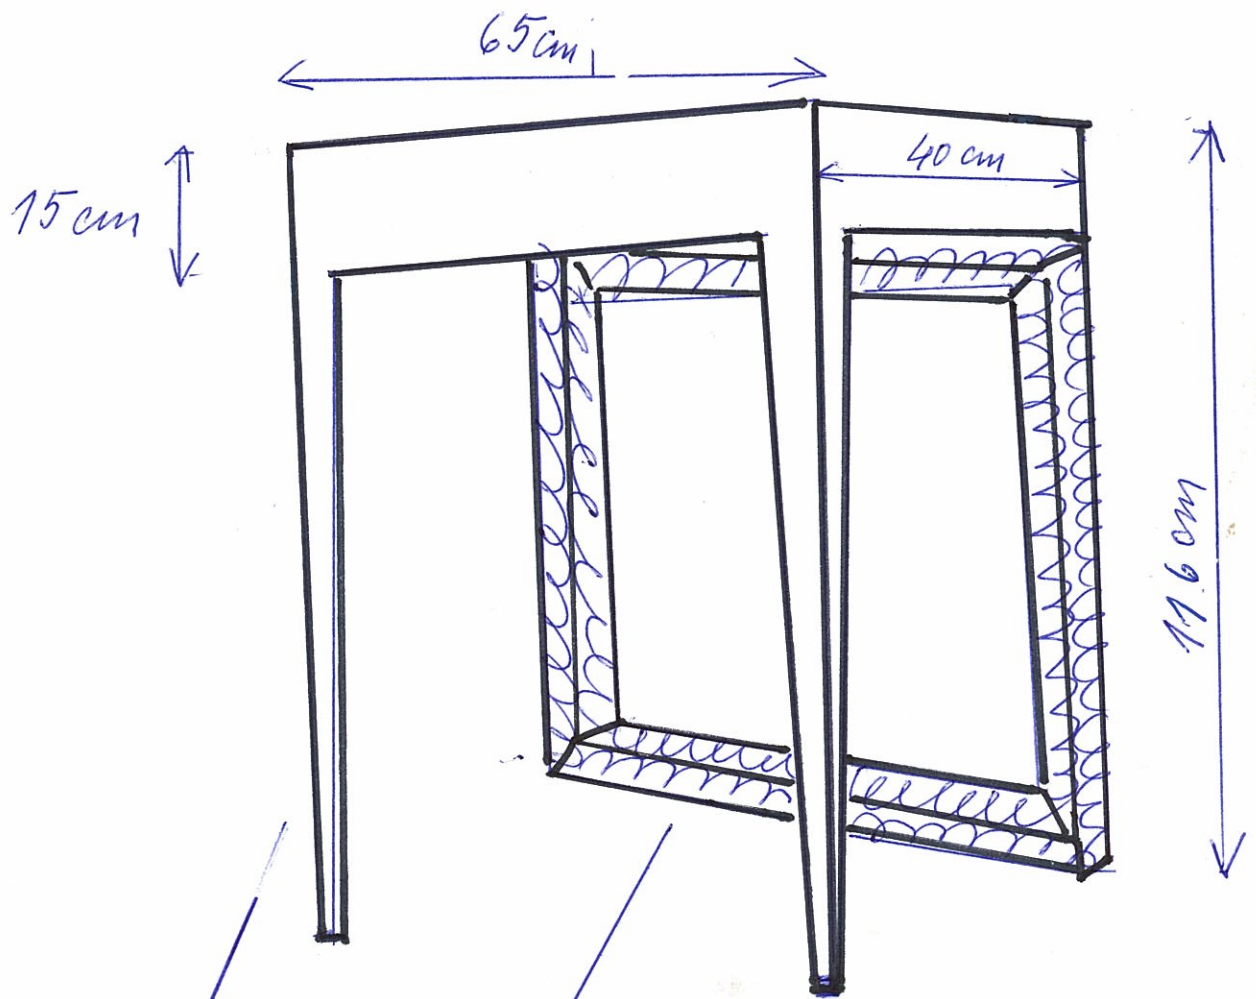

KONŽOLOVÝ STOLEK

DŘEVĚNÝ RÁM
(VĚSTĚ OBRAZ)

DŘEVO BÍLÉ, NEBO LTD CI MDF DESKY