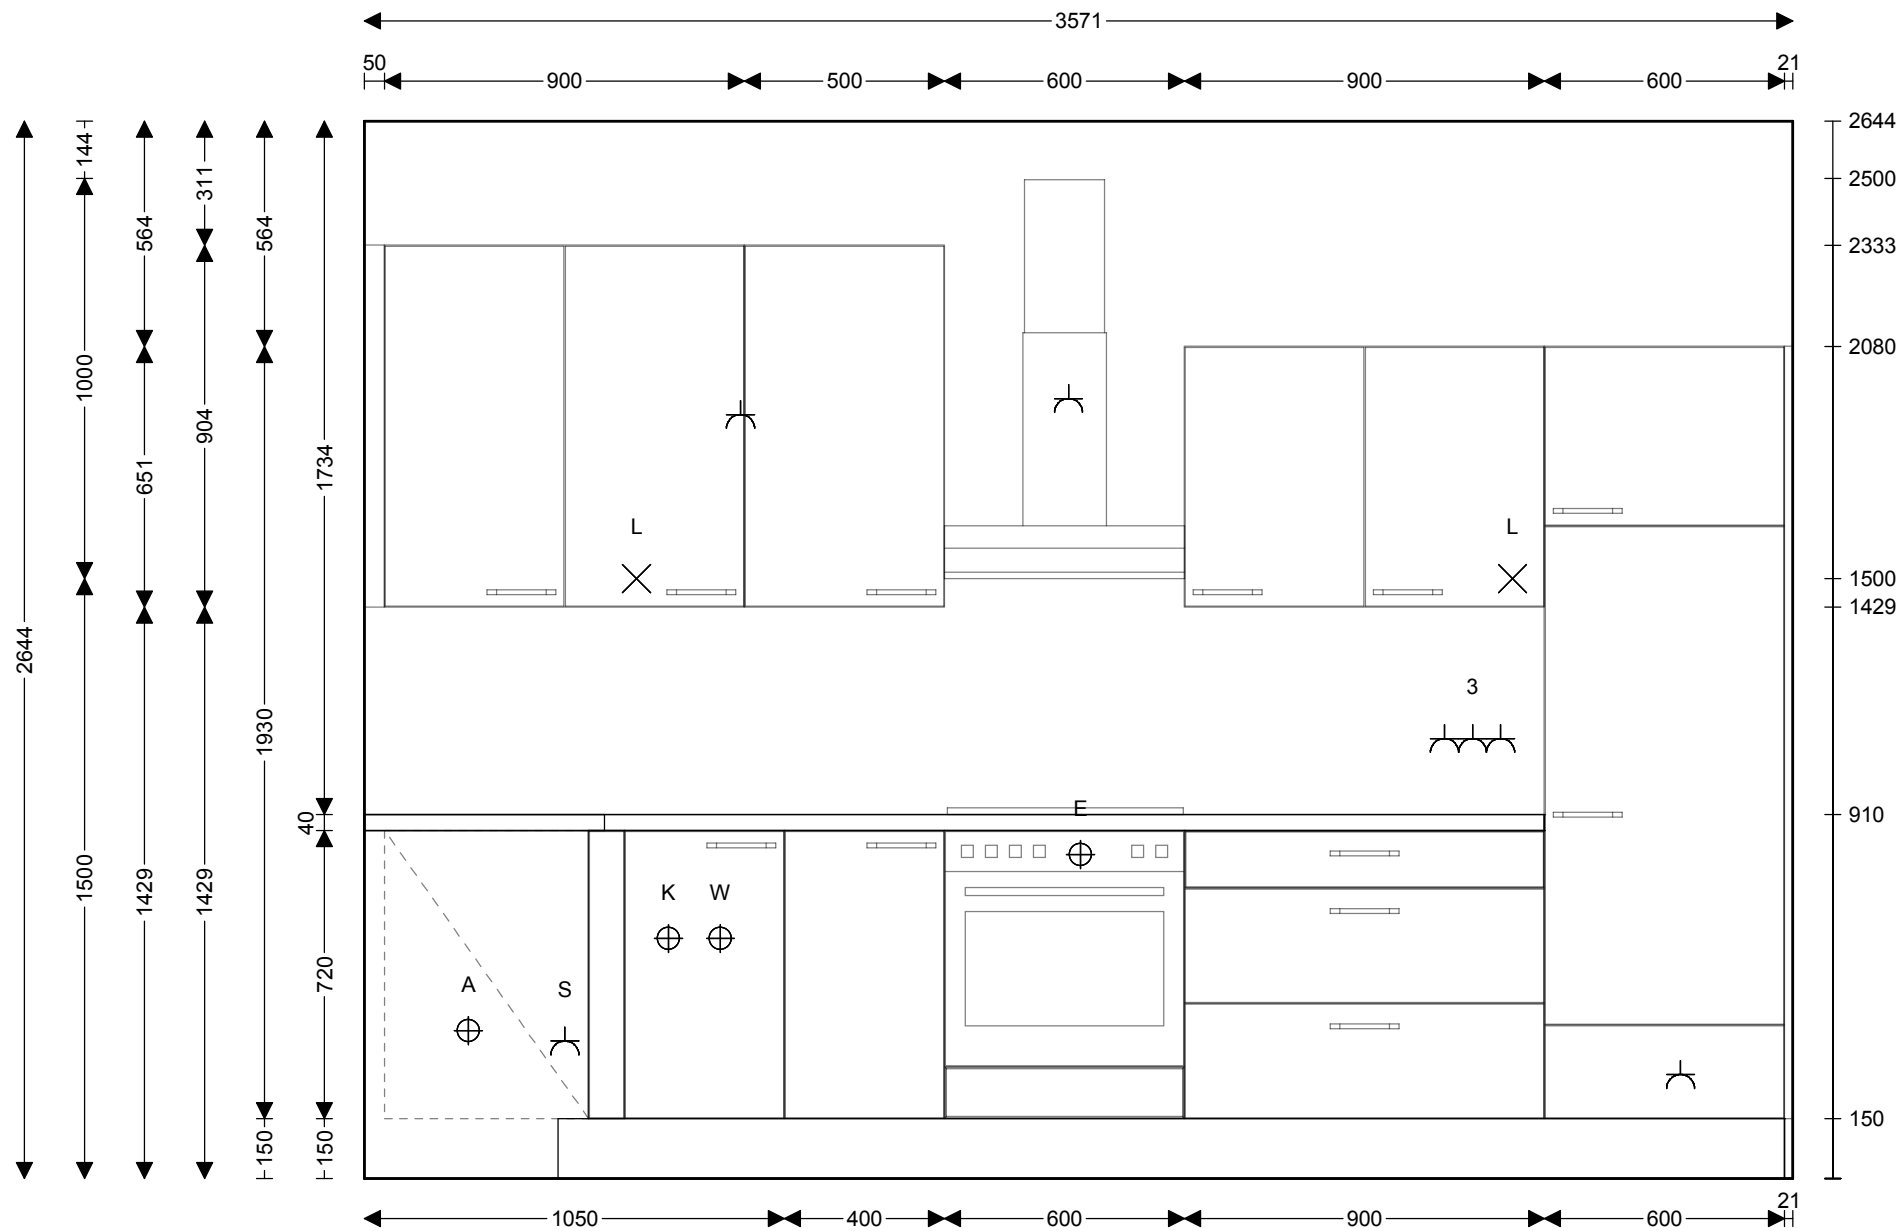

Nepřebíráme záruku za přesné zobrazení všech artiklů. Barevné a konstrukční odchylky jsou možné. Zohledněte prosím rozmerové údaje dodavatele.

MÖBELIX
Nestoji skoro nič!

XLMX obchodní s.r.o.
Möbelix Liberec
K Bauhausu 612
46011 Liberec
Poradce: NEJEZCHLEB MICHAL, Telefon: 00420/481 777-250422,
Fax: 00420/481 777-000420, E-mail: kuchyne.li@moebelix.cz

Čelní pohled 2
Kupní smlouva LIG0D8

26.09.2013

PETRA KUBALKOVA
UDOLNI 102
14200 PRAHA 4 - MODRANY