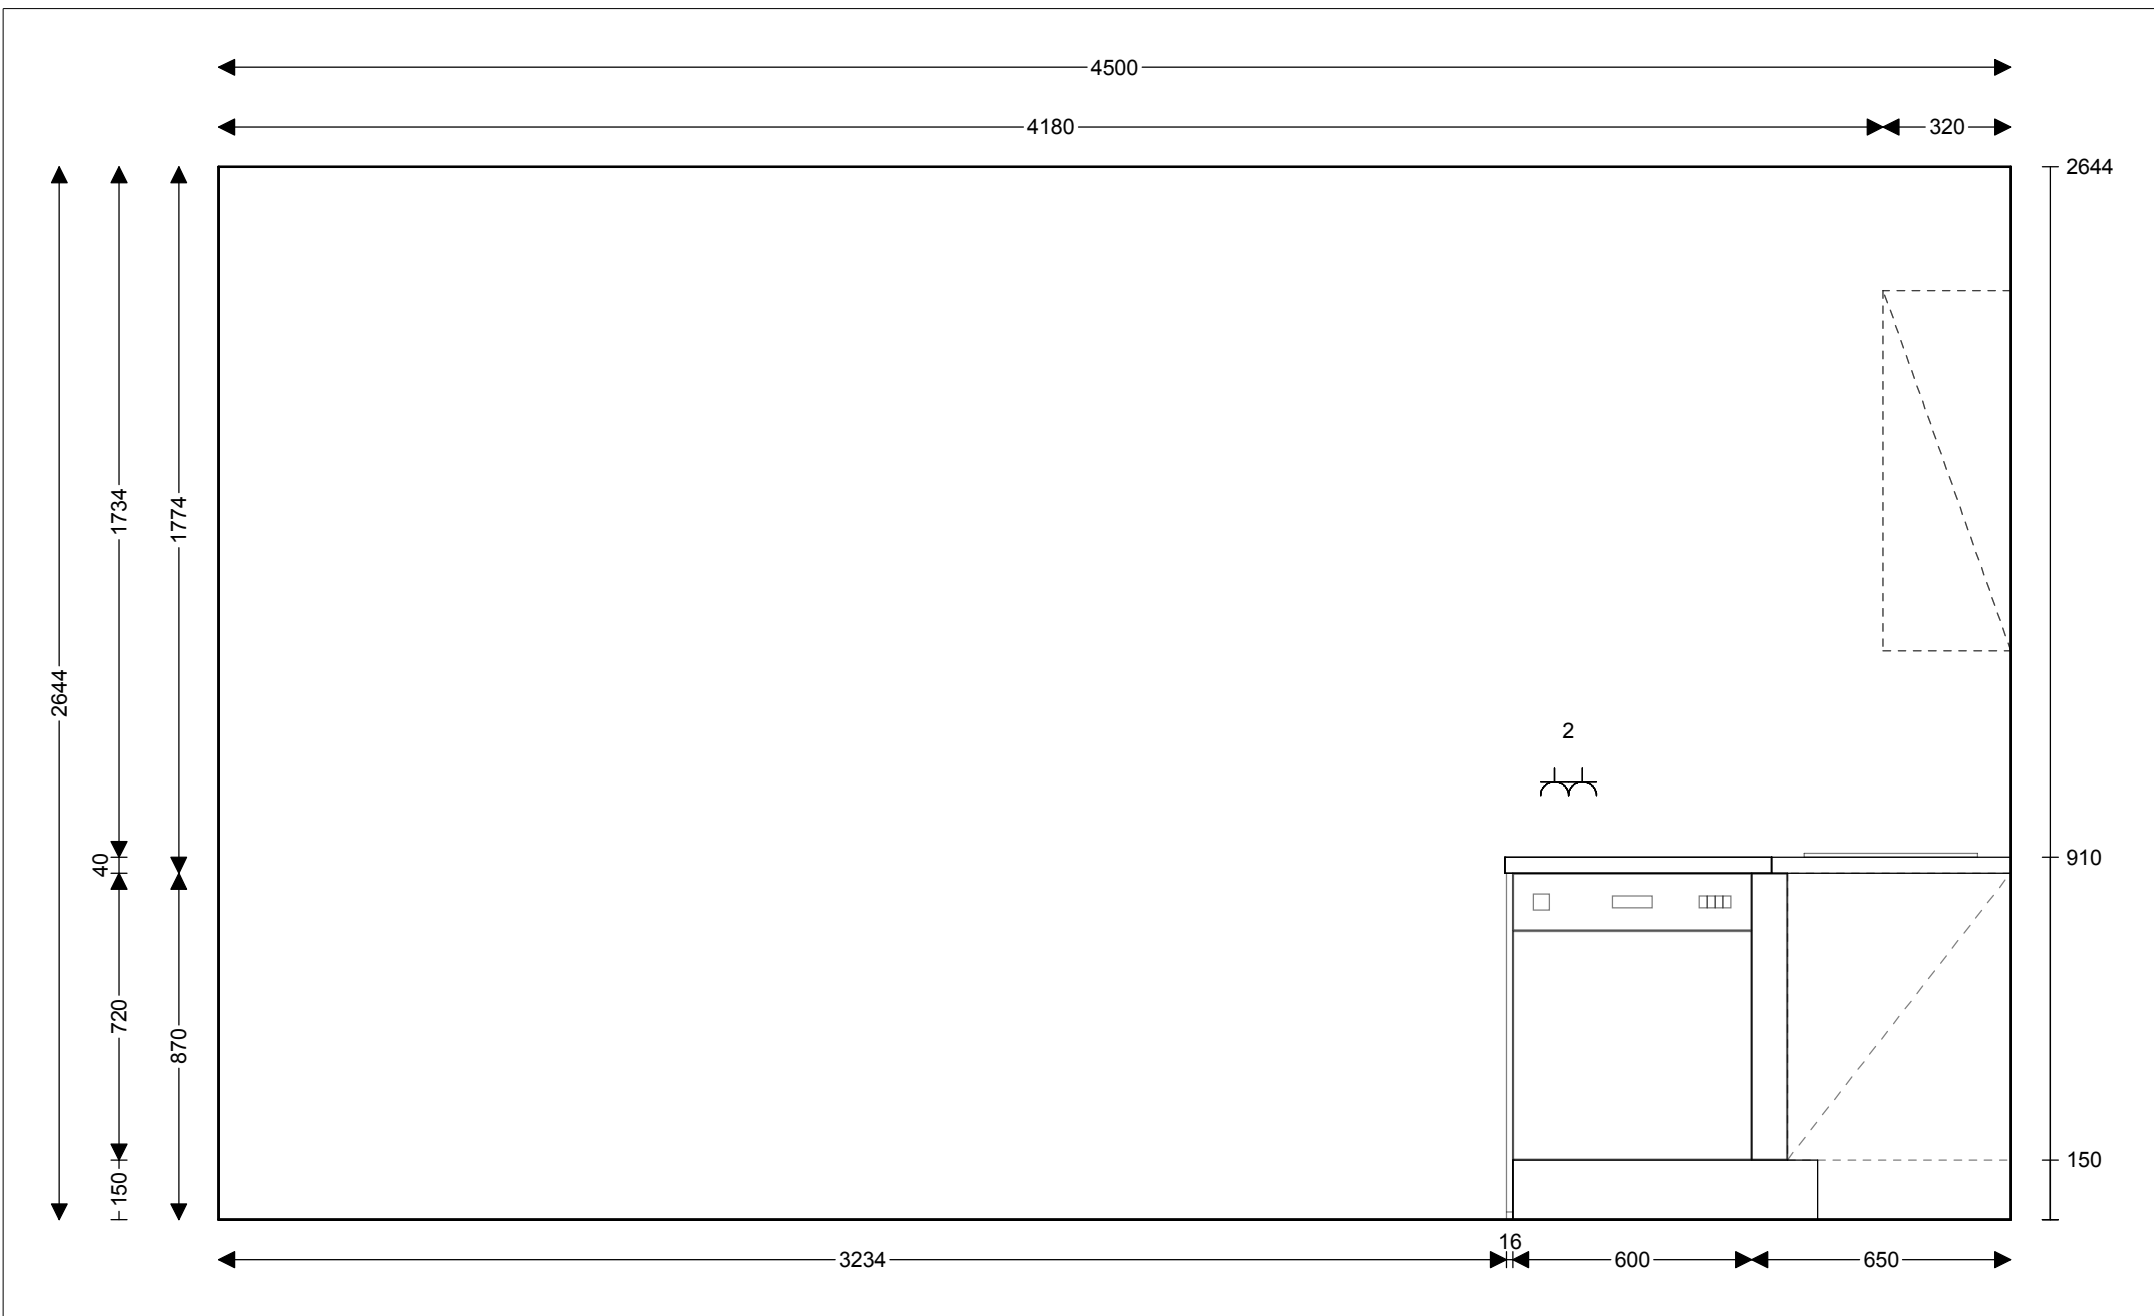

Nepřebíráme záruku za přesné zobrazení všech artiklů. Barevné a konstrukční odchylky jsou možné. Zohlednete prosím rozmerové údaje dodavatele.

MÖBELIX
Nestojí skoro nič!

XLMX obchodní s.r.o.
Möbelix Liberec
K Bauhausu 612
46011 Liberec
Poradce: NEJEZCHLEB MICHAL, Telefon: 00420/481 777-250422,
Fax: 00420/481 777-000420, E-mail: kuchyne.li@moebelix.cz

Čelní pohled 1
Kupní smlouva LIG0D8

26.09.2013

PETRA KUBALKOVA
UDOLNI 102
14200 PRAHA 4 - MODRANY