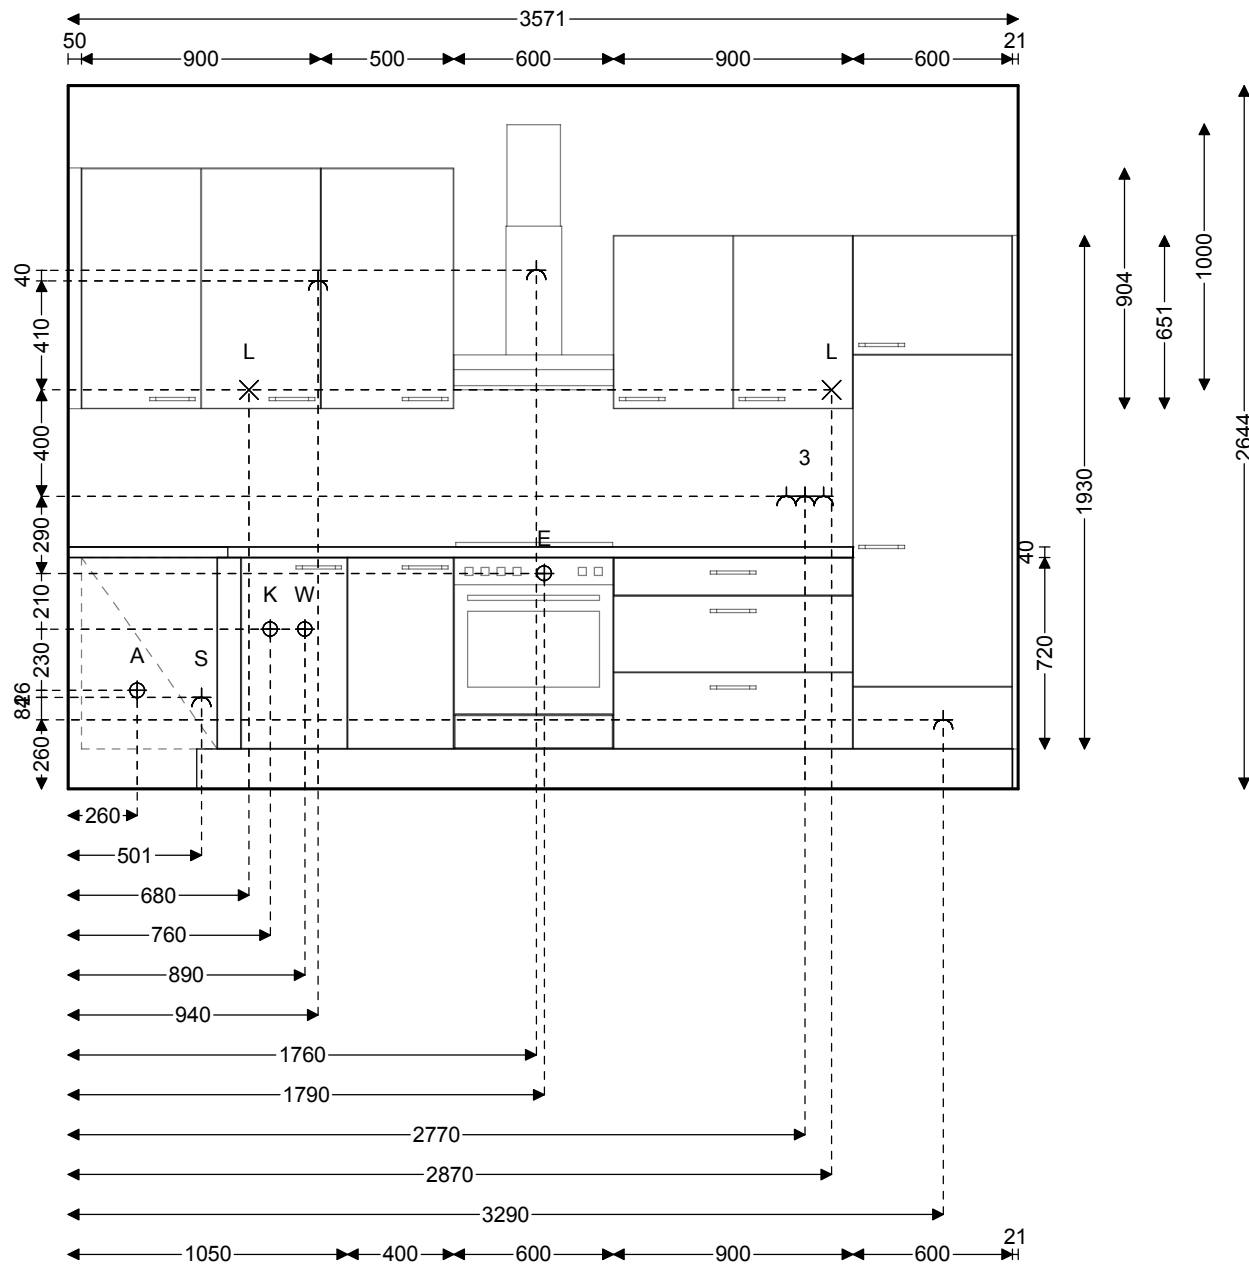

- ⊕ K Studená voda
- ⊕ E Přívod 400V
- ☆ S Zajištěná zásuvka
- ☆ El. zásuvka
- 3 Trojzásuvka
- ⊕ A Odpad
- × El. vývod 230V - volný kabel
- ⊕ W Teplá voda

Nepřebíráme záruku za přesné zobrazení všech artiklů. Barevné a konstrukční odchylky jsou možné. Zohledněte prosím rozmerové údaje dodavatele.

MÖBELIX
Nestojí skoro nic!

XLMX obchodní s.r.o.
Möbelix Liberec
K Bauhausu 612
46011 Liberec
Poradce: NEJEZCHLEB MICHAL, Telefon: 00420/481 777-250422,
Fax: 00420/481 777-000420, E-mail: kuchyne.li@moebelix.cz

Instalační plán 2
Kupní smlouva LIG0D8

26.09.2013

PETRA KUBALKOVA
UDOLNI 102
14200 PRAHA 4 - MODRANY