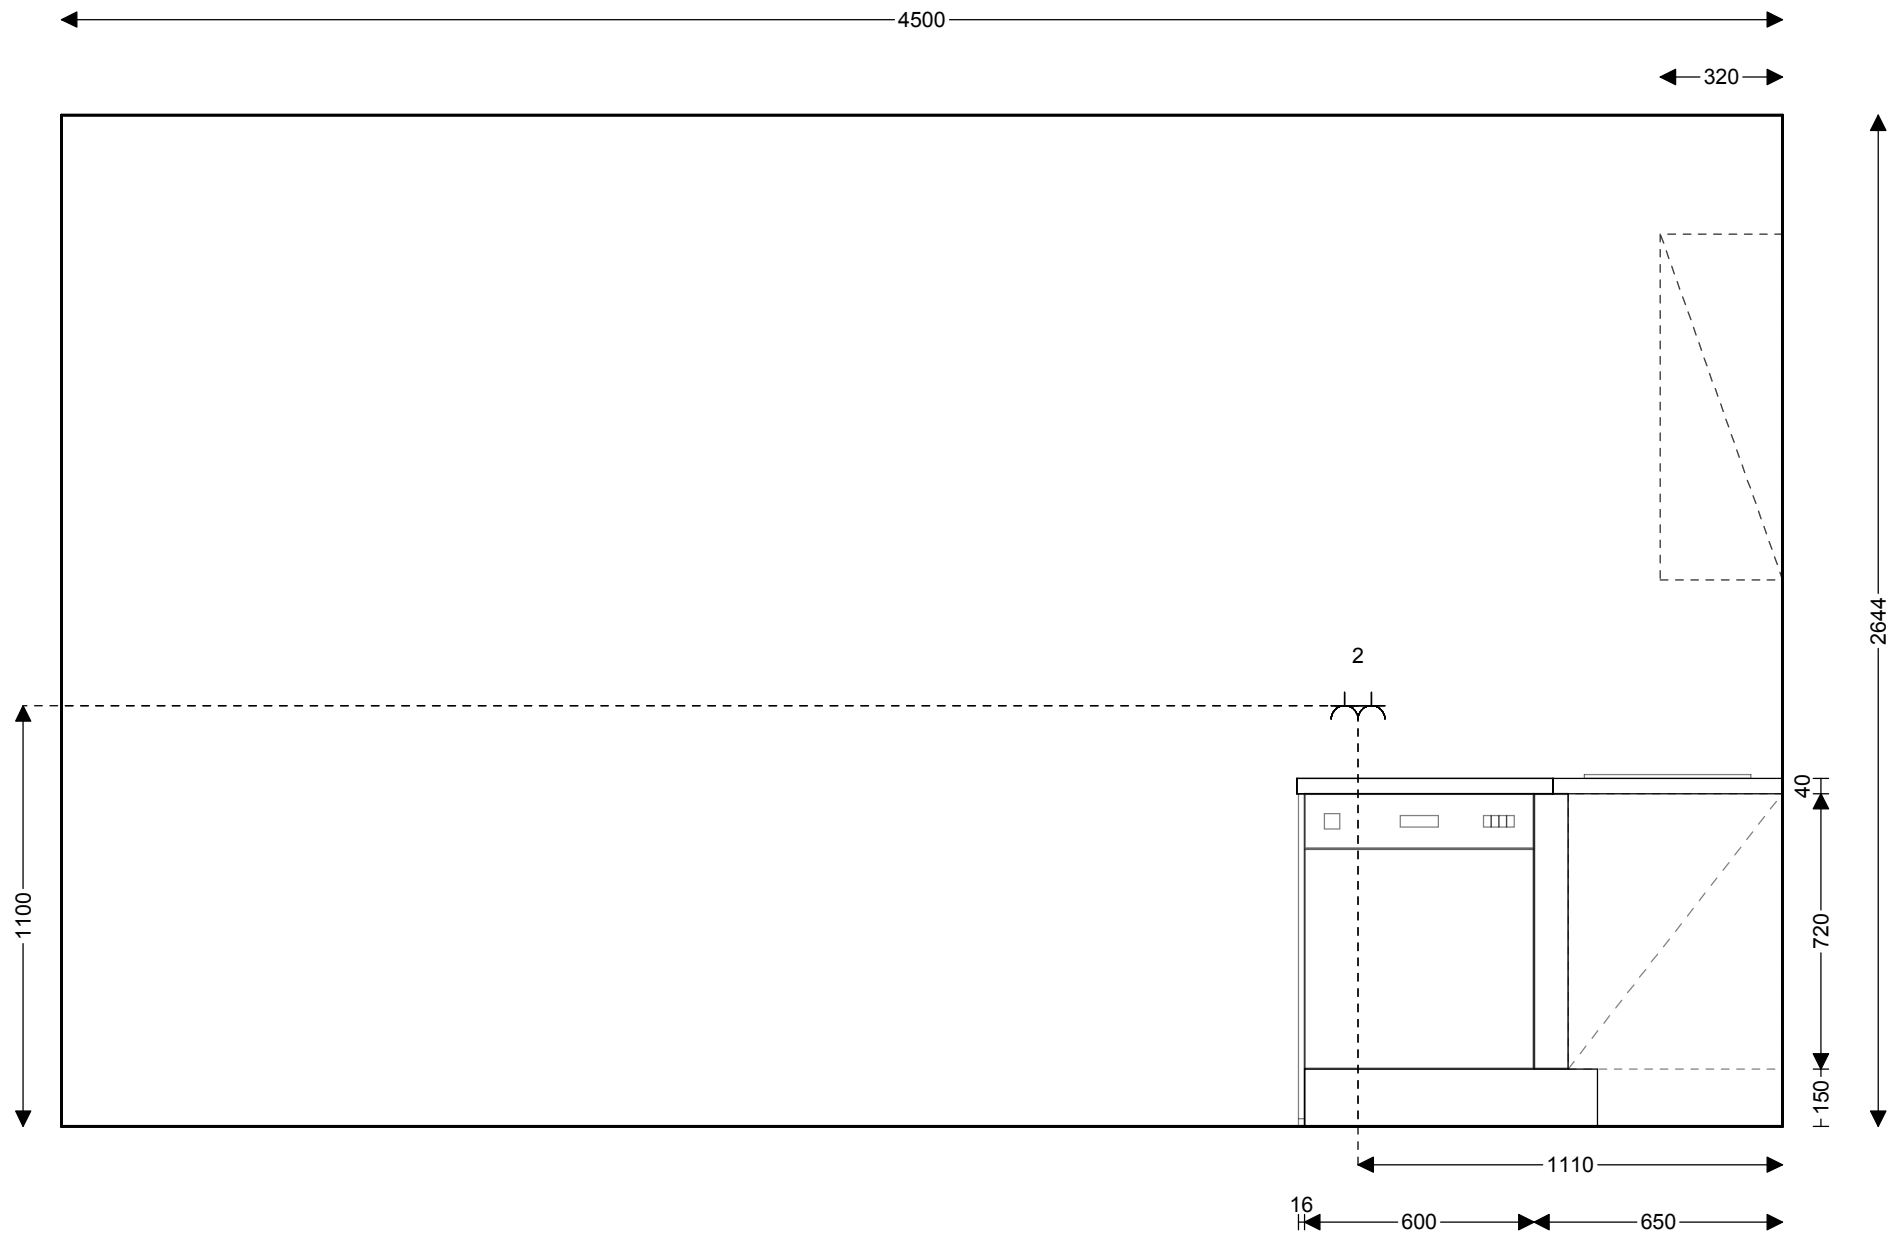

2 Dvozásuvka

Nepřebíráme záruku za přesné zobrazení všech artiklů. Barevné a konstrukční odchylky jsou možné. Zohlednete prosím rozmerové údaje dodavatele.

MÖBELIX
Nestojí skoro nic!

XLMX obchodní s.r.o.
Möbelix Liberec
K Bauhausu 612
46011 Liberec
Poradce: NEJEZCHLEB MICHAL, Telefon: 00420/481 777-250422,
Fax: 00420/481 777-000420, E-mail: kuchyne.li@moebelix.cz

Instalační plán 1
Kupní smlouva LIG0D8

26.09.2013

PETRA KUBALKOVA
UDOLNI 102
14200 PRAHA 4 - MODRANY