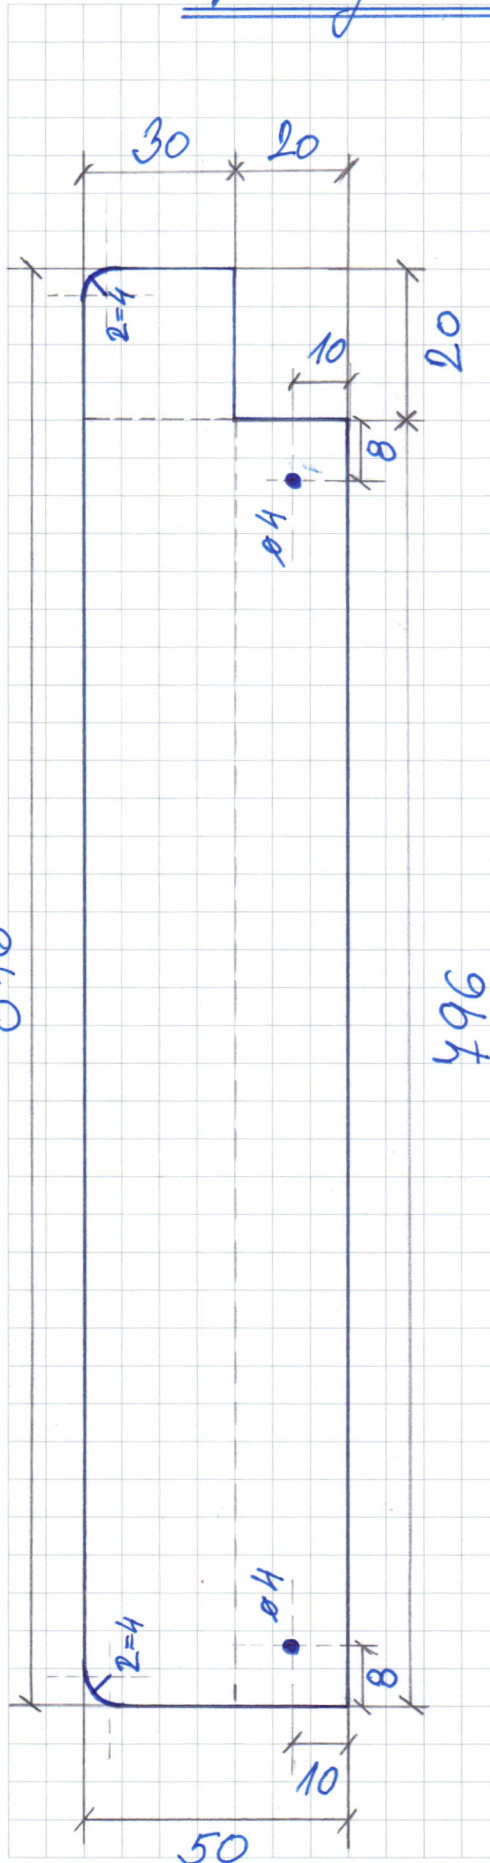

Předmět jednání | Predmet jednania:

Lišty Bveba C250 / 800 L+P

Místo | Miesto: (mori
rozily)
Datum | Datum:

Material: nerez 1.4301

Šířka mat.: 1,2 mm
(1,25 mm)

Lišta L: oba ohyby nahoru

Lišta P: -||- -||- dolů

Rozměry: ~~Lišta max šířka~~
~~1 mm~~
~~2 mm~~