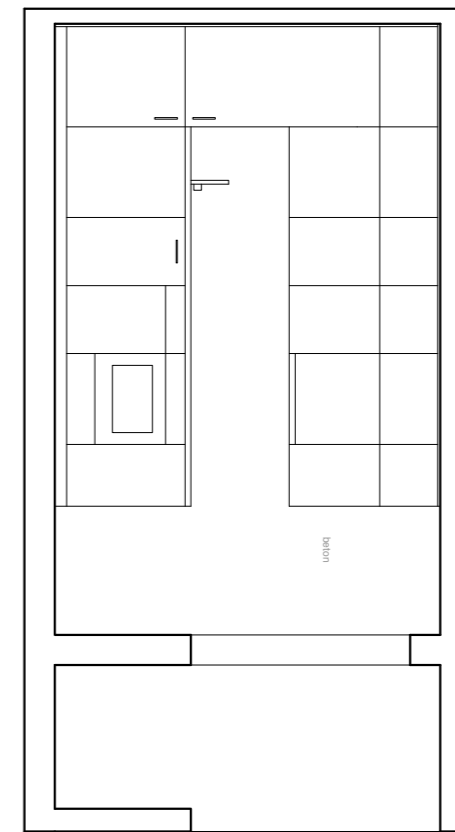

BYT T08B

NÁBYTEK

- materiál - dvířka a viditelné části korpusu - lamino s černou povrchovou úpravou (k diskuzi, jde nám o nejlevnější variantu s černou povrchovou úpravou)
- materiál pracovní desky - lamino s černou povrchovou úpravou, tl. 38 mm nebo 28 mm dle dostupnosti (ještě finálně vybereme)
- materiál korpusu - bílé laminované desky
- křídlově otvíravé skříňky - systém "push to open" nebo úchytky (ještě si ujasníme), naložené NK závěsy
- u skříňky v koupelně závěsy vložené
- šuplíky s dojezdy
- myčka, lednice, mrazák - kovové antracitové úchytky (konkrétní ještě vybereme)
- zabudovat lednici s mrazákem (není standardní na zabudování - budou se muset navrtávat dveře lednice a mrazáku)
- zabudovaná výsuvná digestoř
- skříňky budou stát na rektifikačních nožičkách a budou zakryty 80 mm soklem
- u stěny a stropu bude vždy vložena 18mm deska

celkový nadhled bytu

kuchyňská linka ze předu

kuchyňská linka zprava

vše viditelné v černé úpravě => i dno horních skříněk a otevřené police vpravo

Pohled přední

Řez A-A'

Pohled přední bez dveříek a soklu

Řez B-B'

Byt T08B
kuchyně
1:20

neotvíravé, zaslepeno
(police přístupná zprava)

Řez F-F'

Pohled pravý

přesah pracovní desky 15 mm

obývací stěna - pohled ze
předu

obývací stěna - pohled
zleva a balkónu

HORNÍ SKŘÍŇKA

Pohled přední

neotvíravé, zaslepeno
(police přístupná zleva)

Řez B-B'

vložená 18 mm
deska

Pohled přední bez čelního lamina

vložená 18 mm
deska

Řez A-A'

vložená 18 mm
deska