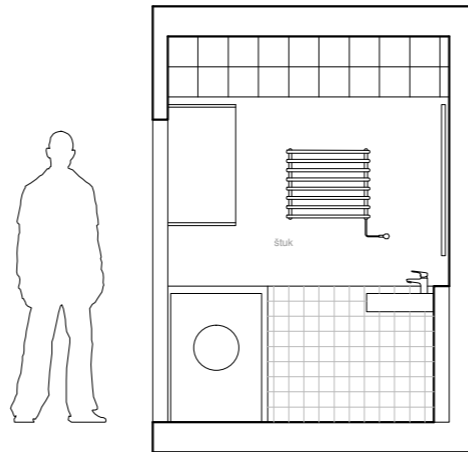

BYT T08B

NÁBYTEK

- materiál - dvířka a viditelné části korpusu - lamino s černou povrchovou úpravou (k diskuzi, jde nám o nejlevnější variantu s černou povrchovou úpravou)
- materiál pracovní desky - lamino s černou povrchovou úpravou, tl. 38 mm nebo 28 mm dle dostupnosti (ještě finálně vybereme)
- materiál korpusu - bílé laminované desky
- křídlově otvíravé skříňky - systém "push to open" nebo úchytky (ještě si ujasníme), naložené NK závěsy
- u skříňky v koupelně závěsy vložené
- šuplíky s dojezdy
- myčka, lednice, mrazák - kovové antracitové úchytky (konkrétní ještě vybereme)
- zabudovat lednici s mrazákem (není standardní na zabudování - budou se muset navrtávat dveře lednice a mrazáku)
- zabudovaná výsuvná digestoř
- skříňky budou stát na rektifikačních nožičkách a budou zakryty 80 mm soklem
- u stěny a stropu bude vždy vložena 18mm deska

Byt T08B
kuchyně
1:20

neotvíravé, zaslepeno
(police přístupná zprava)

Řez F-F'

Pohled pravý

přesah pracovní desky 15 mm

obývací stěna - pohled ze
předu

obývací stěna - pohled
zleva a balkónu

HORNÍ SKŘÍŇKA

Pohled levý

SPODNÍ SKŘÍŇKA

Pohled přední

Pohled přední bez dvířek a soklu

Pohled shora

Řez B-B'

Řez A-A'

Pohled levý

hala nadhled

skříňky pravá část

skříňky levá část

Pohled bez čelních dvířek (levá část)

Pohled (pravá část)

Pohled bez čelních dvířek (pravá část)

skříňka v koupelně

Pohled přední