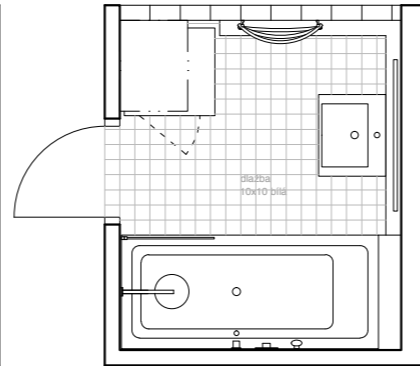

BYT T08B

NÁBYTEK

- materiál - dvířka a viditelné části korpusu - lamino s černou povrchovou úpravou (k diskuzi, jde nám o nejlevnější variantu s černou povrchovou úpravou)
- materiál pracovní desky - lamino s černou povrchovou úpravou, tl. 38 mm nebo 28 mm dle dostupnosti (ještě finálně vybereme)
- materiál korpusu - bílé laminované desky
- křídlově otvíravé skříňky - systém "push to open" nebo úchytky (ještě si ujasníme), naložené NK závěsy
- u skříňky v koupelně závěsy vložené
- šuplíky s dojezdy
- myčka, lednice, mrazák - kovové antracitové úchytky (konkrétní ještě vybereme)
- zabudovat lednici s mrazákem (není standardní na zabudování - budou se muset navrtávat dveře lednice a mrazáku)
- zabudovaná výsuvná digestoř
- skříňky budou stát na rektifikačních nožičkách a budou zakryty 80 mm soklem
- u stěny a stropu bude vždy vložena 18mm deska

Byt T08B
kuchyně
1:20

neotvíravé, zaslepeno
(police přístupná zprava)

Řez F-F'

Pohled pravý

přesah pracovní desky 15 mm

obývací stěna - pohled ze
předu

obývací stěna - pohled
zleva a balkónu

HORNÍ SKŘÍŇKA

hala nadhled

skříňky pravá část

skříňky levá část

Pohled bez čelních dvířek (levá část)

Pohled (pravá část)

Pohled bez čelních dvířek (pravá část)

skříňka v koupelně

Pohled přední

Pohled přední bez čelního lamina

Pohled levý

Řez A-A'

Řez B-B'

Lednice Samsung RL 34 HGPS