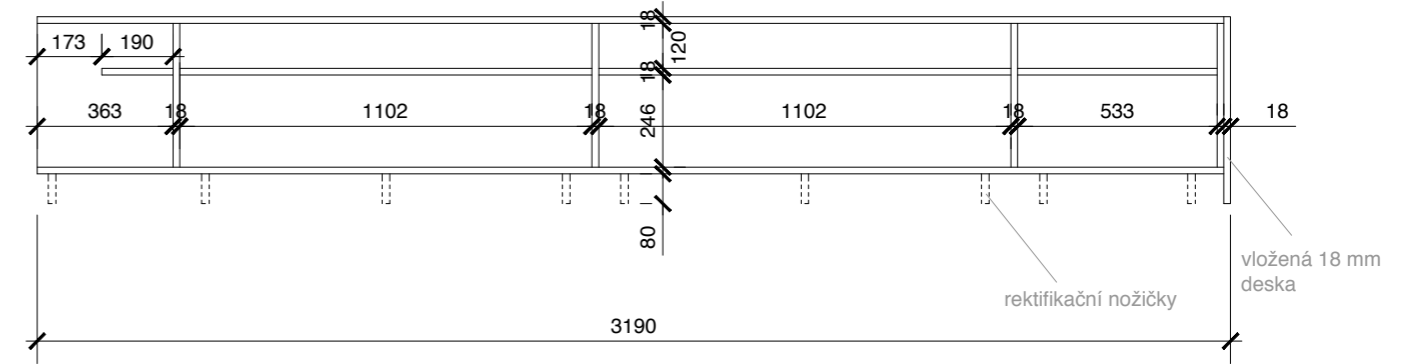

Pohled přední

neotvíravé, zaslepeno
(police přístupná zleva)

Řez B-B'

vložená 18 mm
deska

Pohled přední bez čelního lamina

vložená 18 mm
deska

Řez A-A'

vložená 18 mm
deska

Pohled levý

SPODNÍ SKŘÍŇKA

Pohled přední

Pohled přední bez dvířek a soklu

Pohled shora

Řez B-B'

Řez A-A'

Pohled levý