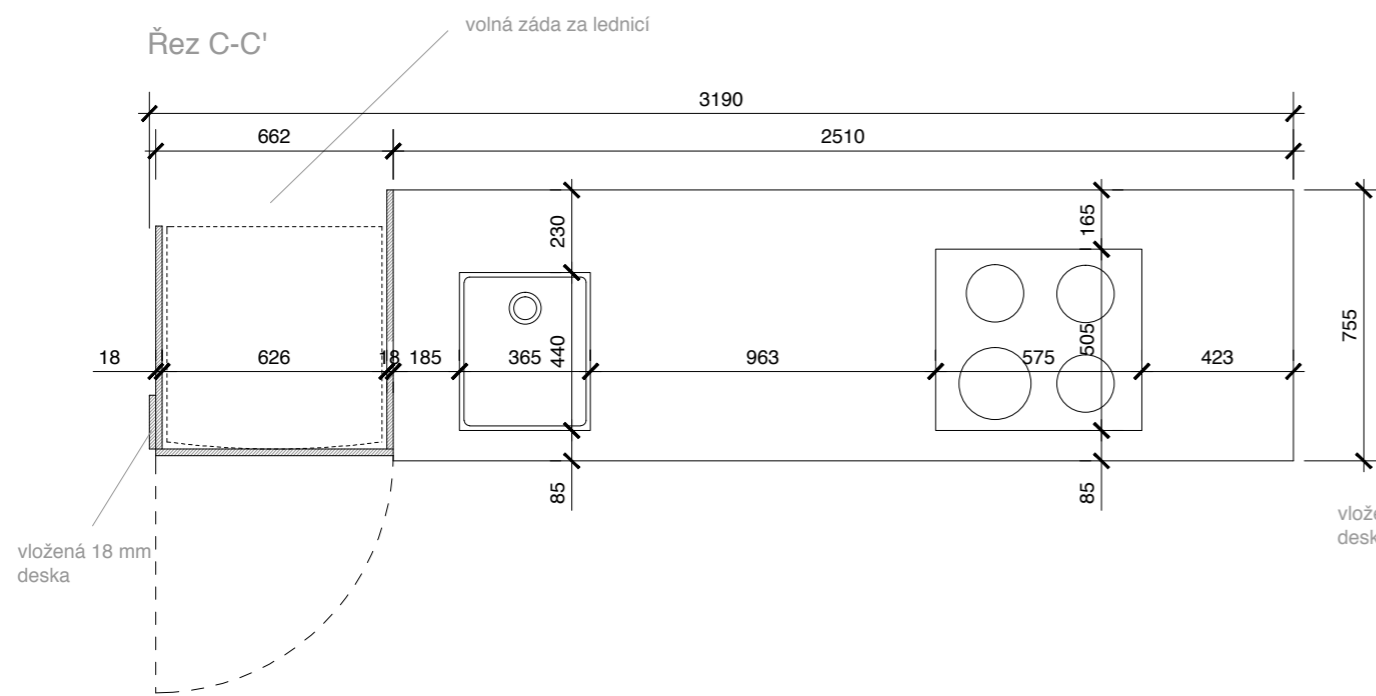

BYT T08B

NÁBYTEK

- materiál - dvířka a viditelné části korpusu - lamino s černou povrchovou úpravou (k diskuzi, jde nám o nejlevnější variantu s černou povrchovou úpravou)
- materiál pracovní desky - lamino s černou povrchovou úpravou, tl. 38 mm nebo 28 mm dle dostupnosti (ještě finálně vybereme)
- materiál korpusu - bílé laminované desky
- křídlově otvíravé skříňky - systém "push to open" nebo úchytky (ještě si ujasníme), naložené NK závěsy
- u skříňky v koupelně závěsy vložené
- šuplíky s dojezdy
- myčka, lednice, mrazák - kovové antracitové úchytky (konkrétní ještě vybereme)
- zabudovat lednici s mrazákem (není standardní na zabudování - budou se muset navrtávat dveře lednice a mrazáku)
- zabudovaná výsuvná digestoř
- skříňky budou stát na rektifikačních nožičkách a budou zakryty 80 mm soklem
- u stěny a stropu bude vždy vložena 18mm deska

Byt T08B
kuchyně
1:20

neotvíravé, zaslepeno
(police přístupná zprava)

Řez F-F'

Pohled pravý

přesah pracovní desky 15 mm

obývací stěna - pohled ze
předu

obývací stěna - pohled
zleva a balkónu

HORNÍ SKŘÍŇKA

Pohled přední

neotvíravé, zaslepeno
(police přístupná zleva)

Řez B-B'

vložená 18 mm
deska

Pohled přední bez čelního lamina

vložená 18 mm
deska

Řez A-A'

vložená 18 mm
deska