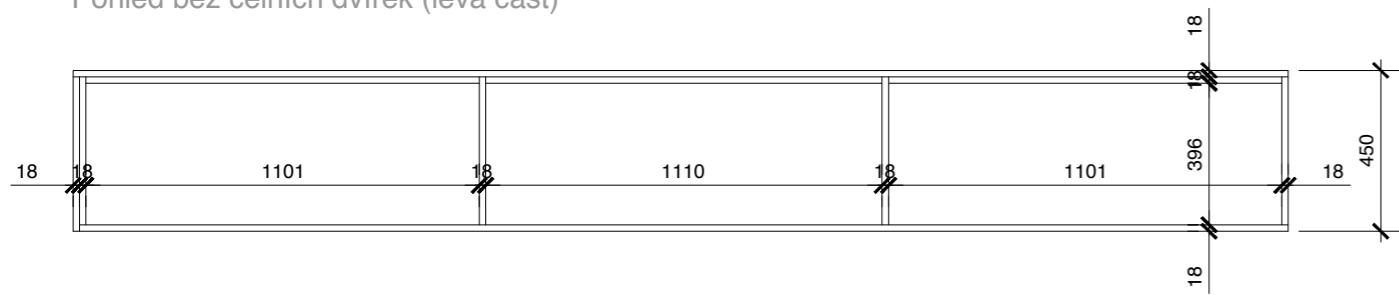

Pohled přední

neotvíravé, zaslepeno
(police přístupná zleva)

Řez B-B'

vložená 18 mm
deska

Pohled přední bez čelního lamina

vložená 18 mm
deska

Řez A-A'

vložená 18 mm
deska

hala nadhled

skříňky pravá část

skříňky levá část

Pohled bez čelních dvířek (levá část)

Pohled (pravá část)

Pohled bez čelních dvířek (pravá část)

skříňka v koupelně

Pohled přední