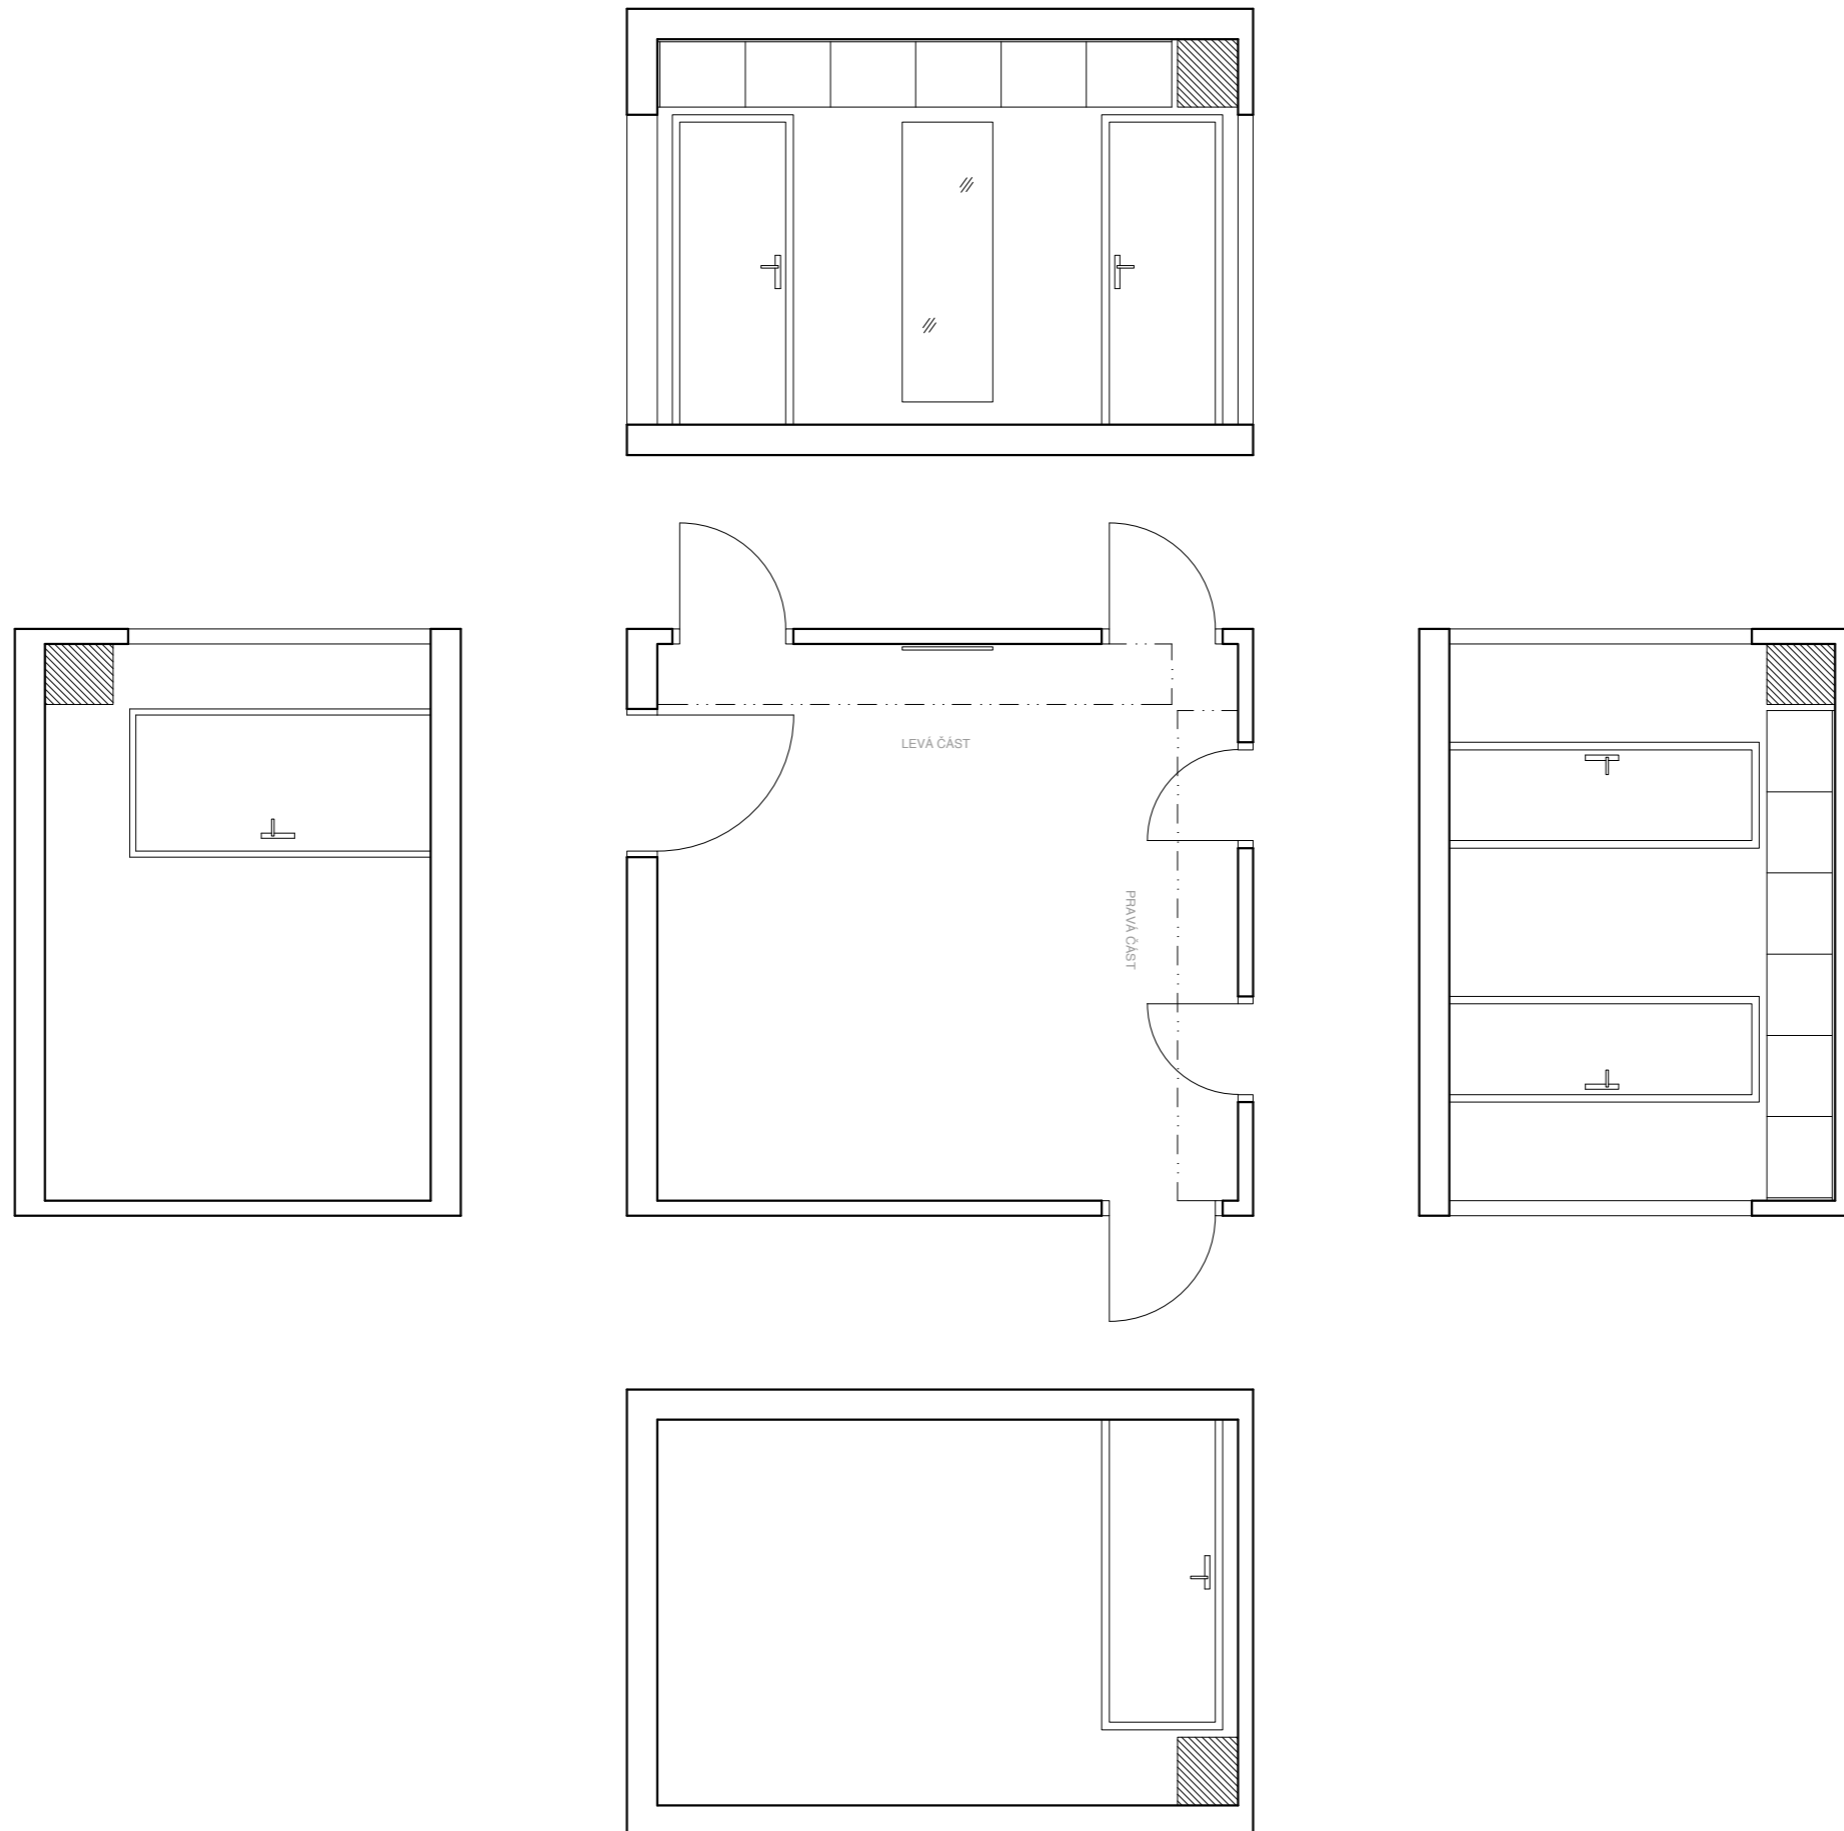

BYT T08B

NÁBYTEK

- materiál - dvířka a viditelné části korpusu - lamino s černou povrchovou úpravou (k diskuzi, jde nám o nejlevnější variantu s černou povrchovou úpravou)
- materiál pracovní desky - lamino s černou povrchovou úpravou, tl. 38 mm nebo 28 mm dle dostupnosti (ještě finálně vybereme)
- materiál korpusu - bílé laminované desky
- křídlově otvíravé skříňky - systém "push to open" nebo úchytky (ještě si ujasníme), naložené NK závěsy
- u skříňky v koupelně závěsy vložené
- šuplíky s dojezdy
- myčka, lednice, mrazák - kovové antracitové úchytky (konkrétní ještě vybereme)
- zabudovat lednici s mrazákem (není standardní na zabudování - budou se muset navrtávat dveře lednice a mrazáku)
- zabudovaná výsuvná digestoř
- skříňky budou stát na rektifikačních nožičkách a budou zakryty 80 mm soklem
- u stěny a stropu bude vždy vložena 18mm deska

Byt T08B
kuchyně
1:20

neotvíravé, zaslepeno
(police přístupná zprava)

Řez F-F'

Pohled pravý

přesah pracovní desky 15 mm

obývací stěna - pohled ze
předu

obývací stěna - pohled
zleva a balkónu

HORNÍ SKŘÍŇKA

hala nadhled

skříňky pravá část

skříňky levá část

Pohled bez čelních dvířek (levá část)

Pohled (pravá část)

Pohled bez čelních dvířek (pravá část)

skříňka v koupelně

Pohled přední

Pohled přední bez čelního lamina

Pohled levý

Řez A-A'

Řez B-B'

Lednice Samsung RL 34 HGPS