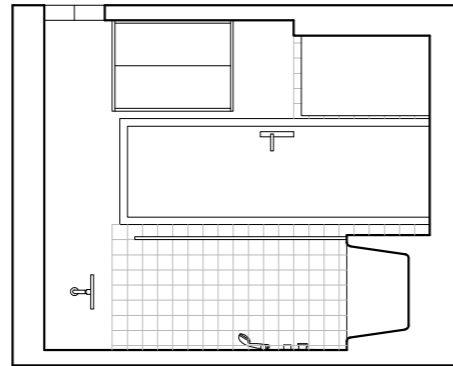

BYT T08B

NÁBYTEK

- materiál - dvířka a viditelné části korpusu - lamino s černou povrchovou úpravou (k diskuzi, jde nám o nejlevnější variantu s černou povrchovou úpravou)
- materiál pracovní desky - lamino s černou povrchovou úpravou, tl. 38 mm nebo 28 mm dle dostupnosti (ještě finálně vybereme)
- materiál korpusu - bílé laminované desky
- křídlově otvíravé skříňky - systém "push to open" nebo úchytky (ještě si ujasníme), naložené NK závěsy
- u skříňky v koupelně závěsy vložené
- šuplíky s dojezdy
- myčka, lednice, mrazák - kovové antracitové úchytky (konkrétní ještě vybereme)
- zabudovat lednici s mrazákem (není standardní na zabudování - budou se muset navrtávat dveře lednice a mrazáku)
- zabudovaná výsuvná digestoř
- skříňky budou stát na rektifikačních nožičkách a budou zakryty 80 mm soklem
- u stěny a stropu bude vždy vložena 18mm deska

Byt T08B
kuchyně
1:20

neotvíravé, zaslepeno
(police přístupná zprava)

Řez F-F'

Pohled pravý

přesah pracovní desky 15 mm

obývací stěna - pohled ze
předu

obývací stěna - pohled
zleva a balkónu

HORNÍ SKŘÍŇKA

hala nadhled

skříňky pravá část

skříňky levá část

Pohled bez čelních dvířek (levá část)

Pohled (pravá část)

Pohled bez čelních dvířek (pravá část)

skříňka v koupelně

Pohled přední

Pohled přední bez čelního lamina

Pohled levý

Řez A-A'

Řez B-B'

Lednice Samsung RL 34 HGPS