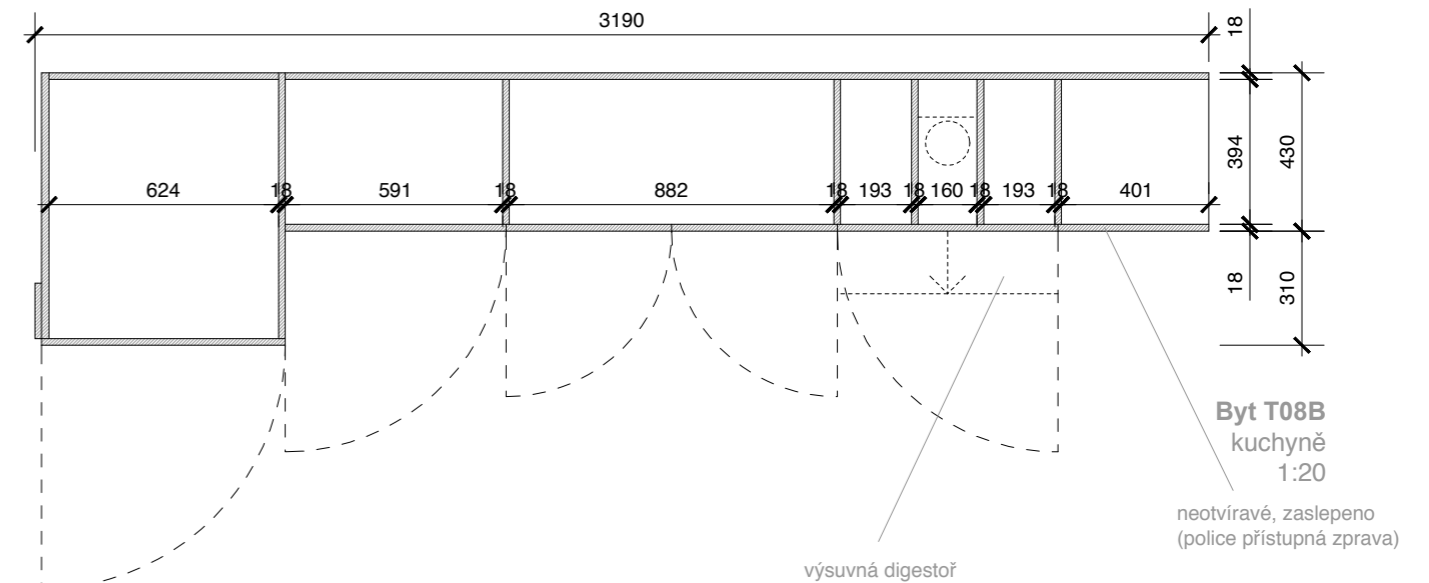

BYT T08B

NÁBYTEK

- materiál - dvířka a viditelné části korpusu - lamino s černou povrchovou úpravou (k diskuzi, jde nám o nejlevnější variantu s černou povrchovou úpravou)
- materiál pracovní desky - lamino s černou povrchovou úpravou, tl. 38 mm nebo 28 mm dle dostupnosti (ještě finálně vybereme)
- materiál korpusu - bílé laminované desky
- křídlově otvíravé skříňky - systém "push to open" nebo úchytky (ještě si ujasníme), naložené NK závěsy
- u skříňky v koupelně závěsy vložené
- šuplíky s dojezdy
- myčka, lednice, mrazák - kovové antracitové úchytky (konkrétní ještě vybereme)
- zabudovat lednici s mrazákem (není standardní na zabudování - budou se muset navrtávat dveře lednice a mrazáku)
- zabudovaná výsuvná digestoř
- skříňky budou stát na rektifikačních nožičkách a budou zakryty 80 mm soklem
- u stěny a stropu bude vždy vložena 18mm deska

celkový nadhled bytu

kuchyňská linka ze předu

kuchyňská linka zprava

vše viditelné v černé úpravě => i dno horních skříněk a otevřené police vpravo

Pohled přední

Řez A-A'

Pohled přední bez dveříek a soklu

Řez B-B'

Byt T08B
kuchyně
1:20

neotvíravé, zaslepeno
(police přístupná zprava)

Řez F-F'

Pohled pravý

přesah pracovní desky 15 mm

obývací stěna - pohled ze
předu

obývací stěna - pohled
zleva a balkónu

HORNÍ SKŘÍŇKA

Pohled přední

neotvíravé, zaslepeno
(police přístupná zleva)

Řez B-B'

vložená 18 mm
deska

Pohled přední bez čelního lamina

vložená 18 mm
deska

Řez A-A'

vložená 18 mm
deska