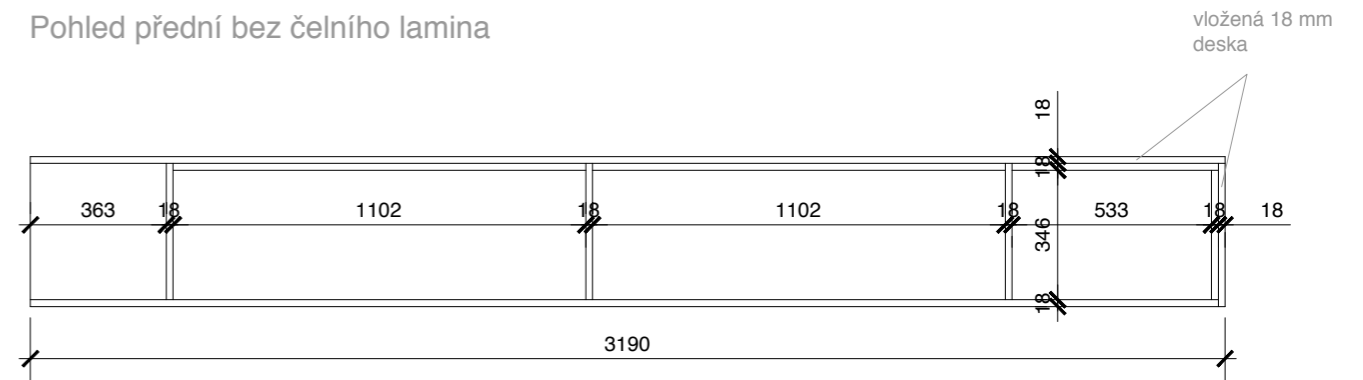

Byt T08B
kuchyně
1:20

neotvíravé, zaslepeno
(police přístupná zprava)

Řez F-F'

Pohled pravý

přesah pracovní desky 15 mm

obývací stěna - pohled ze
předu

obývací stěna - pohled
zleva a balkónu

HORNÍ SKŘÍŇKA

Pohled přední

neotvíravé, zaslepeno
(police přístupná zleva)

Řez B-B'

vložená 18 mm
deska

Pohled přední bez čelního lamina

vložená 18 mm
deska

Řez A-A'

vložená 18 mm
deska