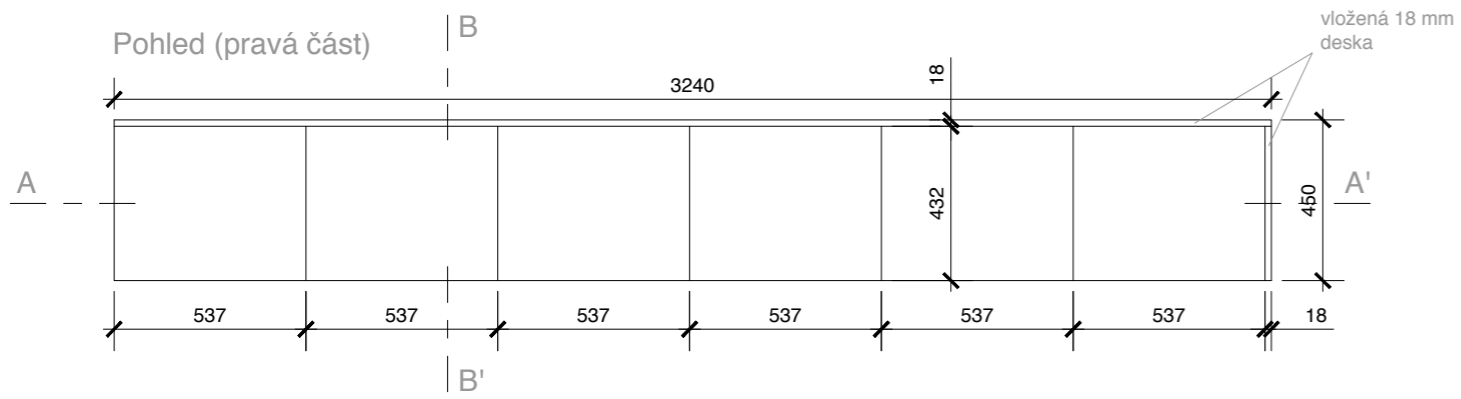

Pohled přední

neotvíravé, zaslepeno
(police přístupná zleva)

Řez B-B'

vložená 18 mm
deska

Pohled přední bez čelního lamina

vložená 18 mm
deska

Řez A-A'

vložená 18 mm
deska

hala nadhled

skříňky pravá část

skříňky levá část

Pohled bez čelních dvířek (levá část)

Pohled (pravá část)

Pohled bez čelních dvířek (pravá část)

skříňka v koupelně

Pohled přední