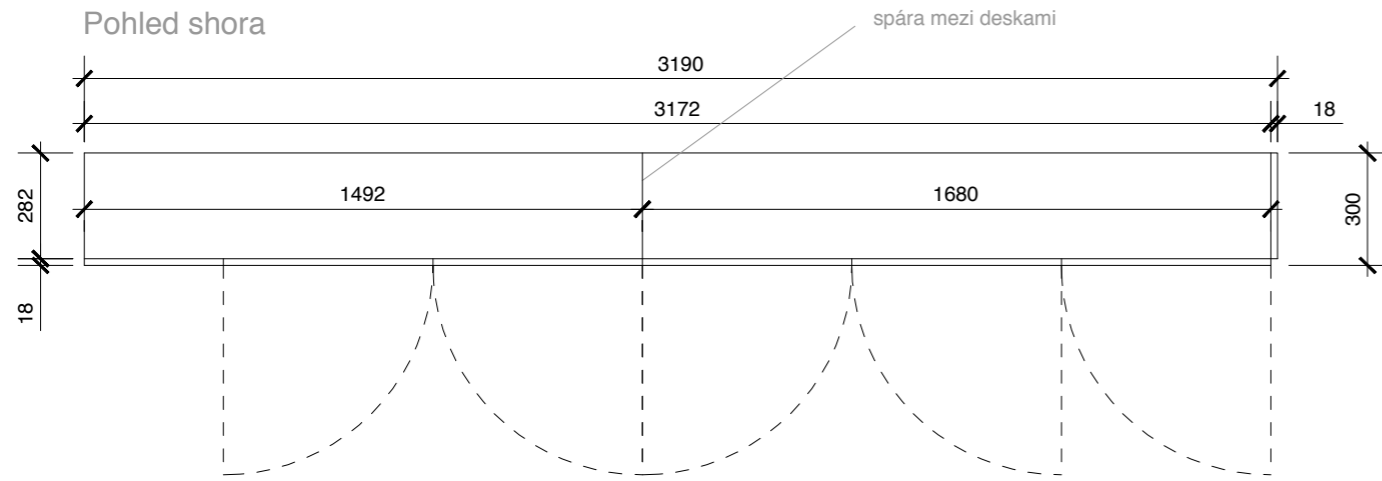

Pohled přední

neotvíravé, zaslepeno
(police přístupná zleva)

Řez B-B'

vložená 18 mm
deska

Pohled přední bez čelního lamina

vložená 18 mm
deska

Řez A-A'

vložená 18 mm
deska

Pohled levý

SPODNÍ SKŘÍŇKA

Pohled přední

Pohled přední bez dvířek a soklu

Pohled shora

Řez B-B'

Řez A-A'

Pohled levý