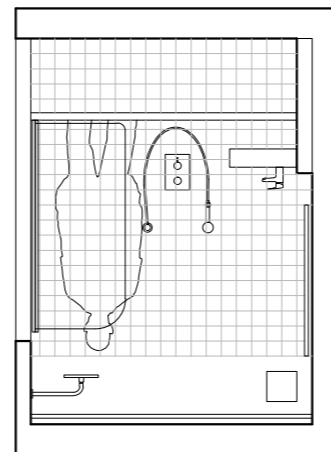

Byt T08B
kuchyně
1:20

neotvíravé, zaslepeno
(police přístupná zprava)

Řez F-F'

Pohled pravý

přesah pracovní desky 15 mm

obývací stěna - pohled ze
předu

obývací stěna - pohled
zleva a balkónu

HORNÍ SKŘÍŇKA

Pohled levý

SPODNÍ SKŘÍŇKA

Pohled přední

Pohled přední bez dvířek a soklu

Pohled shora

Řez B-B'

Řez A-A'

Pohled levý

hala nadhled

skříňky pravá část

skříňky levá část

Pohled bez čelních dvířek (levá část)

Pohled (pravá část)

Pohled bez čelních dvířek (pravá část)

skříňka v koupelně

Pohled přední

Pohled přední bez čelního lamina

Pohled levý

Řez A-A'

Řez B-B'

Lednice Samsung RL 34 HGPS