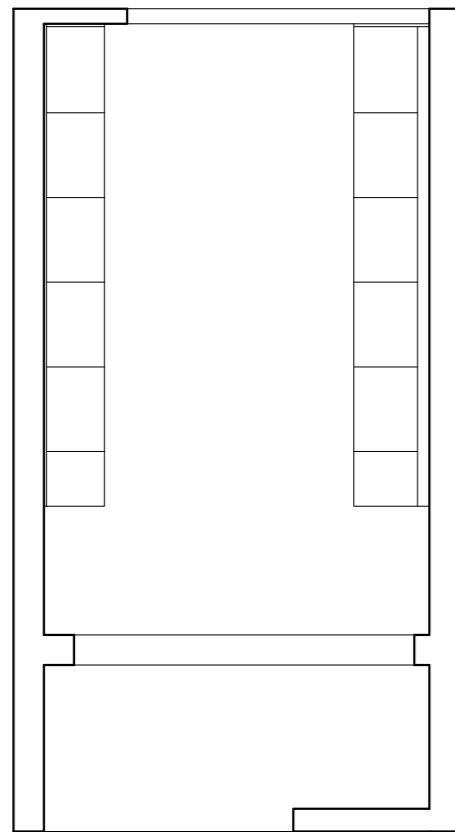

BYT T08B

NÁBYTEK

- materiál - dvířka a viditelné části korpusu - lamino s černou povrchovou úpravou (k diskuzi, jde nám o nejlevnější variantu s černou povrchovou úpravou)
- materiál pracovní desky - lamino s černou povrchovou úpravou, tl. 38 mm nebo 28 mm dle dostupnosti (ještě finálně vybereme)
- materiál korpusu - bílé laminované desky
- křídlově otvíravé skříňky - systém "push to open" nebo úchytky (ještě si ujasníme), naložené NK závěsy
- u skříňky v koupelně závěsy vložené
- šuplíky s dojezdy
- myčka, lednice, mrazák - kovové antracitové úchytky (konkrétní ještě vybereme)
- zabudovat lednici s mrazákem (není standardní na zabudování - budou se muset navrtávat dveře lednice a mrazáku)
- zabudovaná výsuvná digestoř
- skříňky budou stát na rektifikačních nožičkách a budou zakryty 80 mm soklem
- u stěny a stropu bude vždy vložena 18mm deska

celkový nadhled bytu

kuchyňská linka ze předu

kuchyňská linka zprava

vše viditelné v černé úpravě => i dno horních skříněk a otevřené police vpravo

Pohled přední

Řez A-A'

Pohled přední bez dveříek a soklu

Řez B-B'

Byt T08B
kuchyně
1:20

neotvíravé, zaslepeno
(police přístupná zprava)

Řez F-F'

Pohled pravý

přesah pracovní desky 15 mm

obývací stěna - pohled ze
předu

obývací stěna - pohled
zleva a balkónu

HORNÍ SKŘÍŇKA

Pohled přední

neotvíravé, zaslepeno
(police přístupná zleva)

Řez B-B'

vložená 18 mm
deska

Pohled přední bez čelního lamina

vložená 18 mm
deska

Řez A-A'

vložená 18 mm
deska