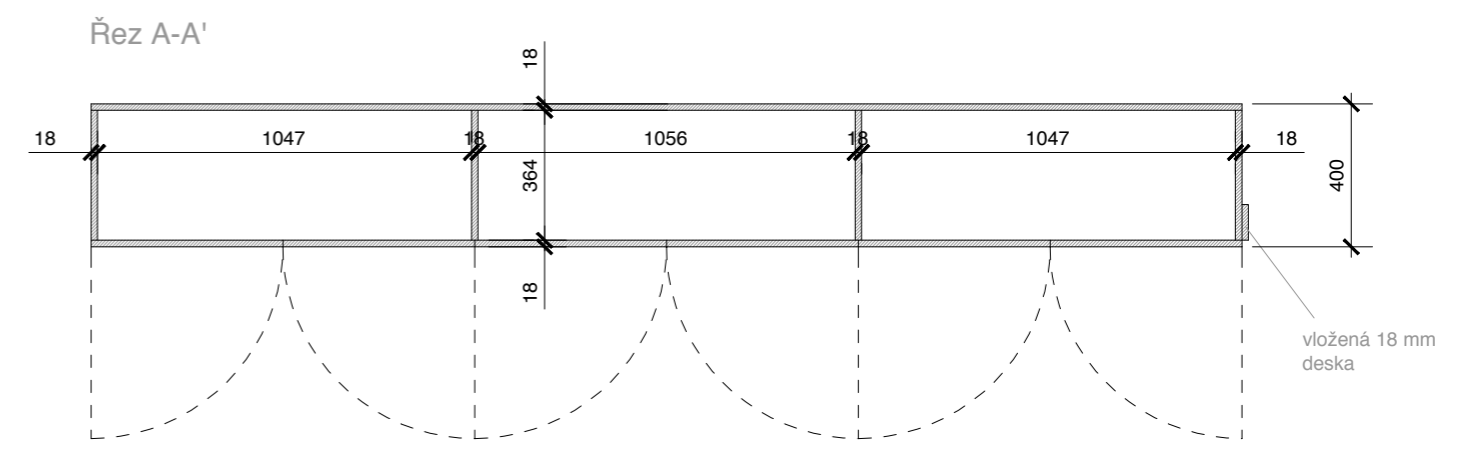

Pohled přední

neotvíravé, zaslepeno
(police přístupná zleva)

Řez B-B'

vložená 18 mm
deska

Pohled přední bez čelního lamina

vložená 18 mm
deska

Řez A-A'

vložená 18 mm
deska

hala nadhled

skříňky pravá část

skříňky levá část

Pohled bez čelních dvířek (levá část)

Pohled (pravá část)

Pohled bez čelních dvířek (pravá část)

skříňka v koupelně

Pohled přední