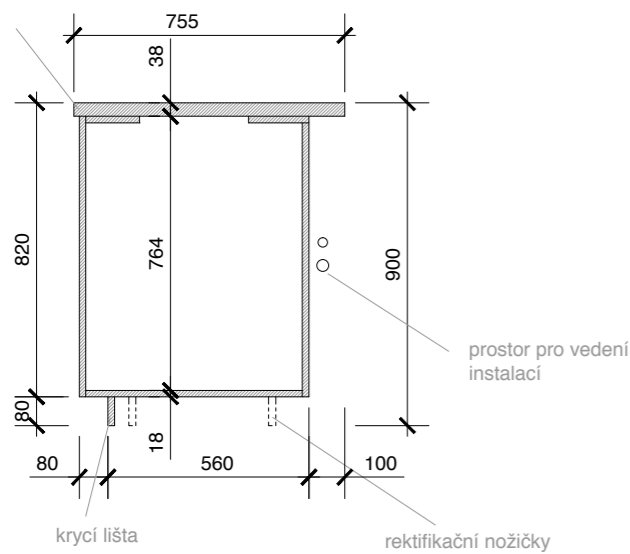

BYT T08B

NÁBYTEK

- materiál - dvířka a viditelné části korpusu - lamino s černou povrchovou úpravou (k diskuzi, jde nám o nejlevnější variantu s černou povrchovou úpravou)
- materiál pracovní desky - lamino s černou povrchovou úpravou, tl. 38 mm nebo 28 mm dle dostupnosti (ještě finálně vybereme)
- materiál korpusu - bílé laminované desky
- křídlově otvíravé skříňky - systém "push to open" nebo úchytky (ještě si ujasníme), naložené NK závěsy
- u skříňky v koupelně závěsy vložené
- šuplíky s dojezdy
- myčka, lednice, mrazák - kovové antracitové úchytky (konkrétní ještě vybereme)
- zabudovat lednici s mrazákem (není standardní na zabudování - budou se muset navrtávat dveře lednice a mrazáku)
- zabudovaná výsuvná digestoř
- skříňky budou stát na rektifikačních nožičkách a budou zakryty 80 mm soklem
- u stěny a stropu bude vždy vložena 18mm deska

Byt T08B
kuchyně
1:20

neotvíravé, zaslepeno
(police přístupná zprava)

Řez F-F'

Pohled pravý

přesah pracovní desky 15 mm

obývací stěna - pohled ze
předu

obývací stěna - pohled
zleva a balkónu

HORNÍ SKŘÍŇKA

Pohled přední

neotvíravé, zaslepeno
(police přístupná zleva)

Řez B-B'

vložená 18 mm
deska

Pohled přední bez čelního lamina

vložená 18 mm
deska

Řez A-A'

vložená 18 mm
deska