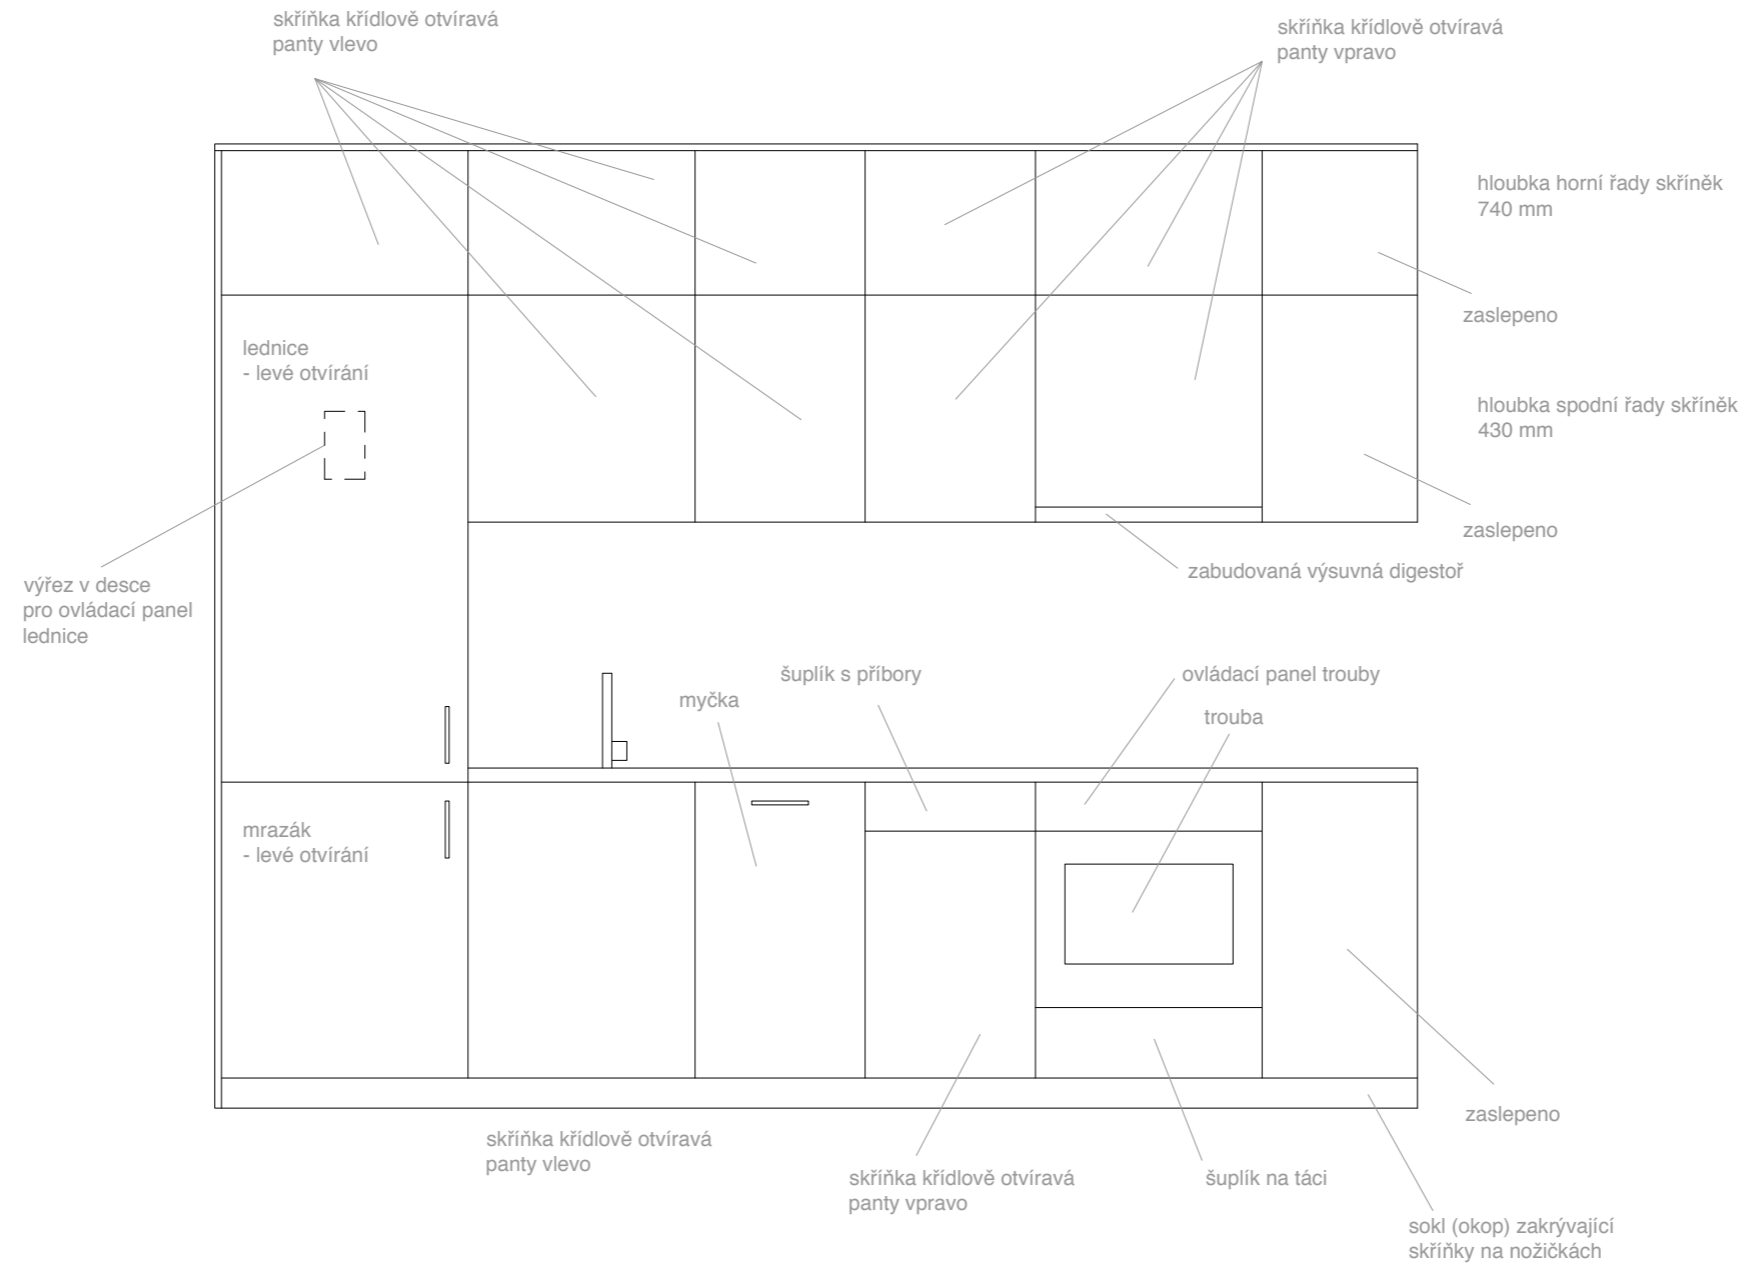

BYT T08B

NÁBYTEK

- materiál - dvířka a viditelné části korpusu - lamino s černou povrchovou úpravou (k diskuzi, jde nám o nejlevnější variantu s černou povrchovou úpravou)
- materiál pracovní desky - lamino s černou povrchovou úpravou, tl. 38 mm nebo 28 mm dle dostupnosti (ještě finálně vybereme)
- materiál korpusu - bílé laminované desky
- křídlově otvíravé skříňky - systém "push to open" nebo úchytky (ještě si ujasníme), naložené NK závěsy
- u skříňky v koupelně závěsy vložené
- šuplíky s dojezdy
- myčka, lednice, mrazák - kovové antracitové úchytky (konkrétní ještě vybereme)
- zabudovat lednici s mrazákem (není standardní na zabudování - budou se muset navrtávat dveře lednice a mrazáku)
- zabudovaná výsuvná digestoř
- skříňky budou stát na rektifikačních nožičkách a budou zakryty 80 mm soklem
- u stěny a stropu bude vždy vložena 18mm deska

celkový nadhled bytu

kuchyňská linka ze předu

kuchyňská linka zprava

vše viditelné v černé úpravě => i dno horních skříněk a otevřené police vpravo

Pohled přední

Řez A-A'

Pohled přední bez dveříek a soklu

Řez B-B'

Byt T08B
kuchyně
1:20

neotvíravé, zaslepeno
(police přístupná zprava)

Řez F-F'

Pohled pravý

přesah pracovní desky 15 mm

obývací stěna - pohled ze
předu

obývací stěna - pohled
zleva a balkónu

HORNÍ SKŘÍŇKA

Pohled přední

neotvíravé, zaslepeno
(police přístupná zleva)

Řez B-B'

vložená 18 mm
deska

Pohled přední bez čelního lamina

vložená 18 mm
deska

Řez A-A'

vložená 18 mm
deska