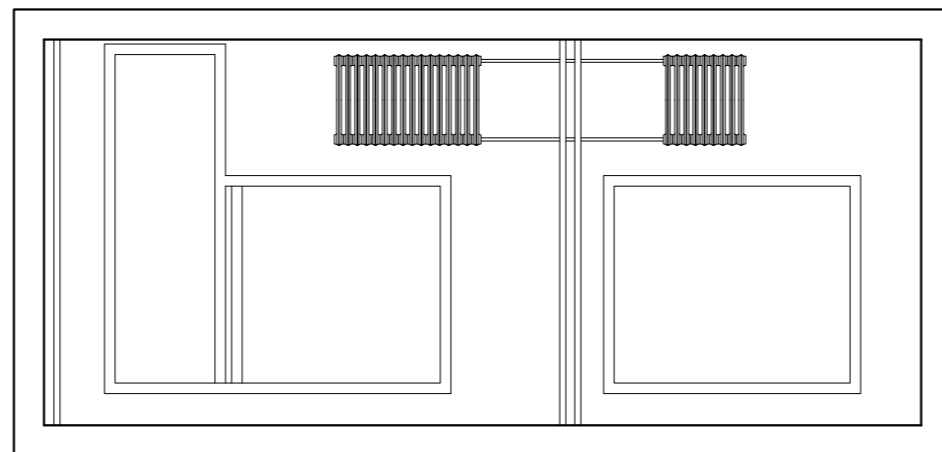

BYT T08B

NÁBYTEK

- materiál - dvířka a viditelné části korpusu - lamino s černou povrchovou úpravou (k diskuzi, jde nám o nejlevnější variantu s černou povrchovou úpravou)
- materiál pracovní desky - lamino s černou povrchovou úpravou, tl. 38 mm nebo 28 mm dle dostupnosti (ještě finálně vybereme)
- materiál korpusu - bílé laminované desky
- křídlově otvíravé skříňky - systém "push to open" nebo úchytky (ještě si ujasníme), naložené NK závěsy
- u skříňky v koupelně závěsy vložené
- šuplíky s dojezdy
- myčka, lednice, mrazák - kovové antracitové úchytky (konkrétní ještě vybereme)
- zabudovat lednici s mrazákem (není standardní na zabudování - budou se muset navrtávat dveře lednice a mrazáku)
- zabudovaná výsuvná digestoř
- skříňky budou stát na rektifikačních nožičkách a budou zakryty 80 mm soklem
- u stěny a stropu bude vždy vložena 18mm deska

celkový nadhled bytu

kuchyňská linka ze předu

kuchyňská linka zprava

vše viditelné v černé úpravě => i dno horních skříněk a otevřené police vpravo

Pohled přední

Řez A-A'

Pohled přední bez dveříek a soklu

Řez B-B'

Byt T08B
kuchyně
1:20

neotvíravé, zaslepeno
(police přístupná zprava)

Řez F-F'

Pohled pravý

přesah pracovní desky 15 mm

obývací stěna - pohled ze
předu

obývací stěna - pohled
zleva a balkónu

HORNÍ SKŘÍŇKA

Pohled přední

neotvíravé, zaslepeno
(police přístupná zleva)

Řez B-B'

vložená 18 mm
deska

Pohled přední bez čelního lamina

vložená 18 mm
deska

Řez A-A'

vložená 18 mm
deska