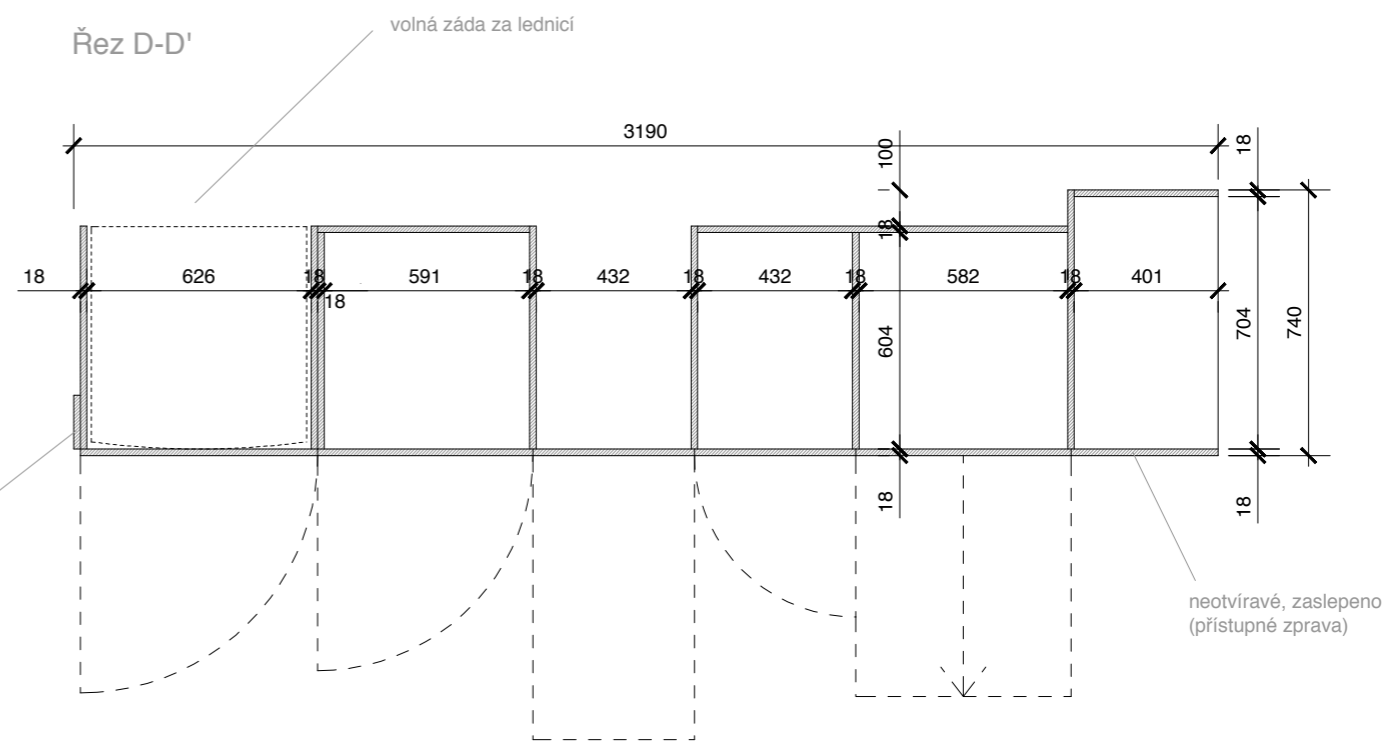

BYT T08B

NÁBYTEK

- materiál - dvířka a viditelné části korpusu - lamino s černou povrchovou úpravou (k diskuzi, jde nám o nejlevnější variantu s černou povrchovou úpravou)
- materiál pracovní desky - lamino s černou povrchovou úpravou, tl. 38 mm nebo 28 mm dle dostupnosti (ještě finálně vybereme)
- materiál korpusu - bílé laminované desky
- křídlově otvíravé skříňky - systém "push to open" nebo úchytky (ještě si ujasníme), naložené NK závěsy
- u skříňky v koupelně závěsy vložené
- šuplíky s dojezdy
- myčka, lednice, mrazák - kovové antracitové úchytky (konkrétní ještě vybereme)
- zabudovat lednici s mrazákem (není standardní na zabudování - budou se muset navrtávat dveře lednice a mrazáku)
- zabudovaná výsuvná digestoř
- skříňky budou stát na rektifikačních nožičkách a budou zakryty 80 mm soklem
- u stěny a stropu bude vždy vložena 18mm deska

celkový nadhled bytu

kuchyňská linka ze předu

kuchyňská linka zprava

vše viditelné v černé úpravě => i dno horních skříněk a otevřené police vpravo

Pohled přední

Řez A-A'

Pohled přední bez dveříek a soklu

Řez B-B'

Byt T08B
kuchyně
1:20

neotvíravé, zaslepeno
(police přístupná zprava)

Řez F-F'

Pohled pravý

přesah pracovní desky 15 mm

obývací stěna - pohled ze
předu

obývací stěna - pohled
zleva a balkónu

HORNÍ SKŘÍŇKA

Pohled přední

neotvíravé, zaslepeno
(police přístupná zleva)

Řez B-B'

vložená 18 mm
deska

Pohled přední bez čelního lamina

vložená 18 mm
deska

Řez A-A'

vložená 18 mm
deska