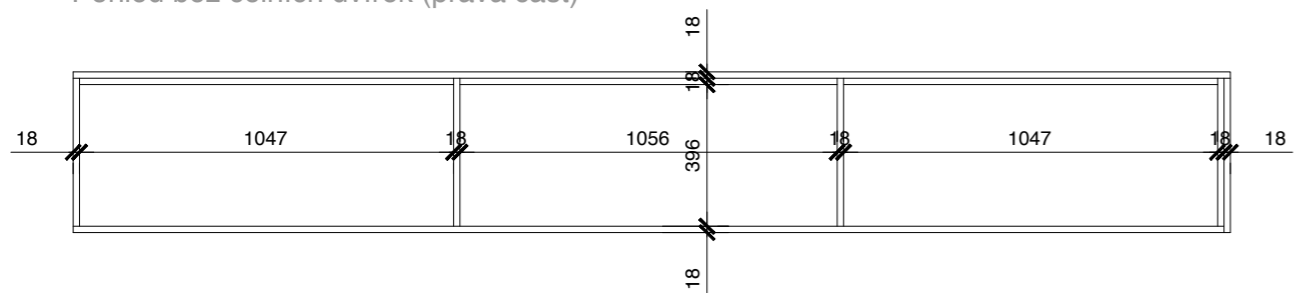

Pohled přední

neotvíravé, zaslepeno
(police přístupná zleva)

Řez B-B'

vložená 18 mm
deska

Pohled přední bez čelního lamina

vložená 18 mm
deska

Řez A-A'

vložená 18 mm
deska

hala nadhled

skříňky pravá část

skříňky levá část

Pohled bez čelních dvířek (levá část)

Pohled (pravá část)

Pohled bez čelních dvířek (pravá část)

skříňka v koupelně

Pohled přední