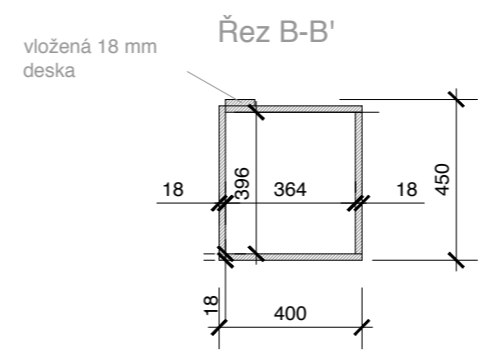

Pohled přední

neotvíravé, zaslepeno
(police přístupná zleva)

Řez B-B'

vložená 18 mm
deska

Pohled přední bez čelního lamina

vložená 18 mm
deska

Řez A-A'

vložená 18 mm
deska

hala nadhled

skříňky pravá část

skříňky levá část

Pohled bez čelních dvířek (levá část)

Pohled (pravá část)

Pohled bez čelních dvířek (pravá část)

skříňka v koupelně

Pohled přední