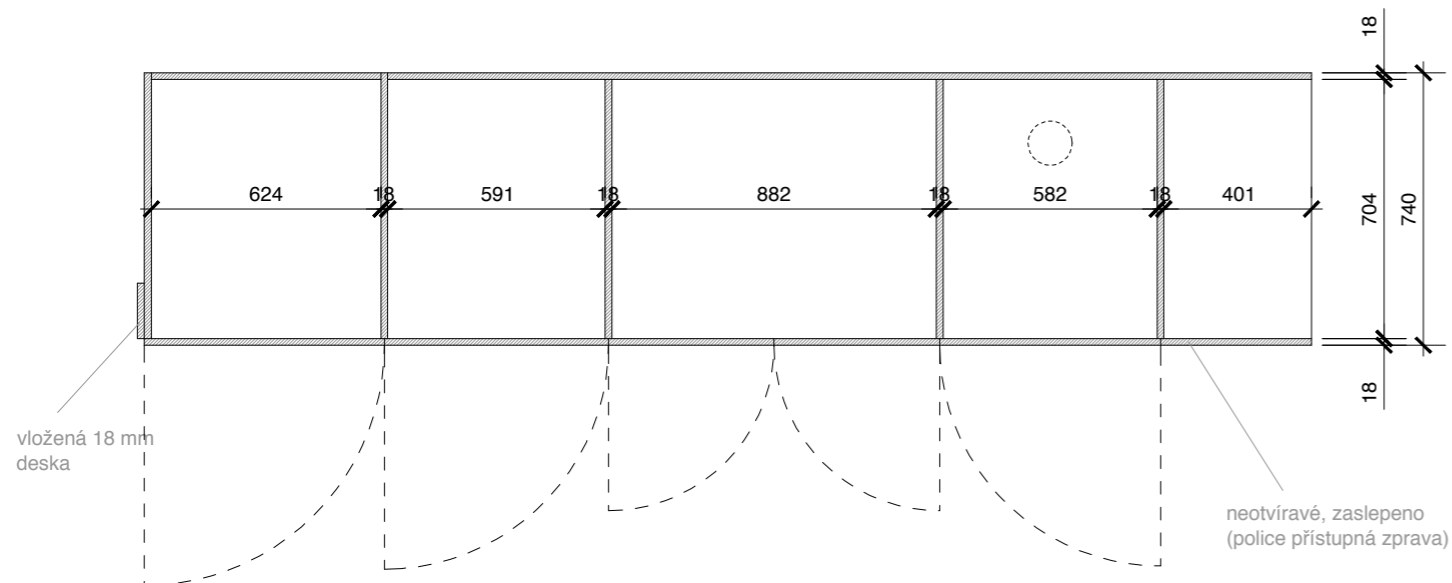

BYT T08B

NÁBYTEK

- materiál - dvířka a viditelné části korpusu - lamino s černou povrchovou úpravou (k diskuzi, jde nám o nejlevnější variantu s černou povrchovou úpravou)
- materiál pracovní desky - lamino s černou povrchovou úpravou, tl. 38 mm nebo 28 mm dle dostupnosti (ještě finálně vybereme)
- materiál korpusu - bílé laminované desky
- křídlově otvíravé skříňky - systém "push to open" nebo úchytky (ještě si ujasníme), naložené NK závěsy
- u skříňky v koupelně závěsy vložené
- šuplíky s dojezdy
- myčka, lednice, mrazák - kovové antracitové úchytky (konkrétní ještě vybereme)
- zabudovat lednici s mrazákem (není standardní na zabudování - budou se muset navrtávat dveře lednice a mrazáku)
- zabudovaná výsuvná digestoř
- skříňky budou stát na rektifikačních nožičkách a budou zakryty 80 mm soklem
- u stěny a stropu bude vždy vložena 18mm deska

celkový nadhled bytu

kuchyňská linka ze předu

kuchyňská linka zprava

vše viditelné v černé úpravě => i dno horních skříněk a otevřené police vpravo

Pohled přední

Řez A-A'

Pohled přední bez dveříek a soklu

Řez B-B'

Byt T08B
kuchyně
1:20

neotvíravé, zaslepeno
(police přístupná zprava)

Řez F-F'

Pohled pravý

přesah pracovní desky 15 mm

obývací stěna - pohled ze
předu

obývací stěna - pohled
zleva a balkónu

HORNÍ SKŘÍŇKA

Pohled přední

neotvíravé, zaslepeno
(police přístupná zleva)

Řez B-B'

vložená 18 mm
deska

Pohled přední bez čelního lamina

vložená 18 mm
deska

Řez A-A'

vložená 18 mm
deska