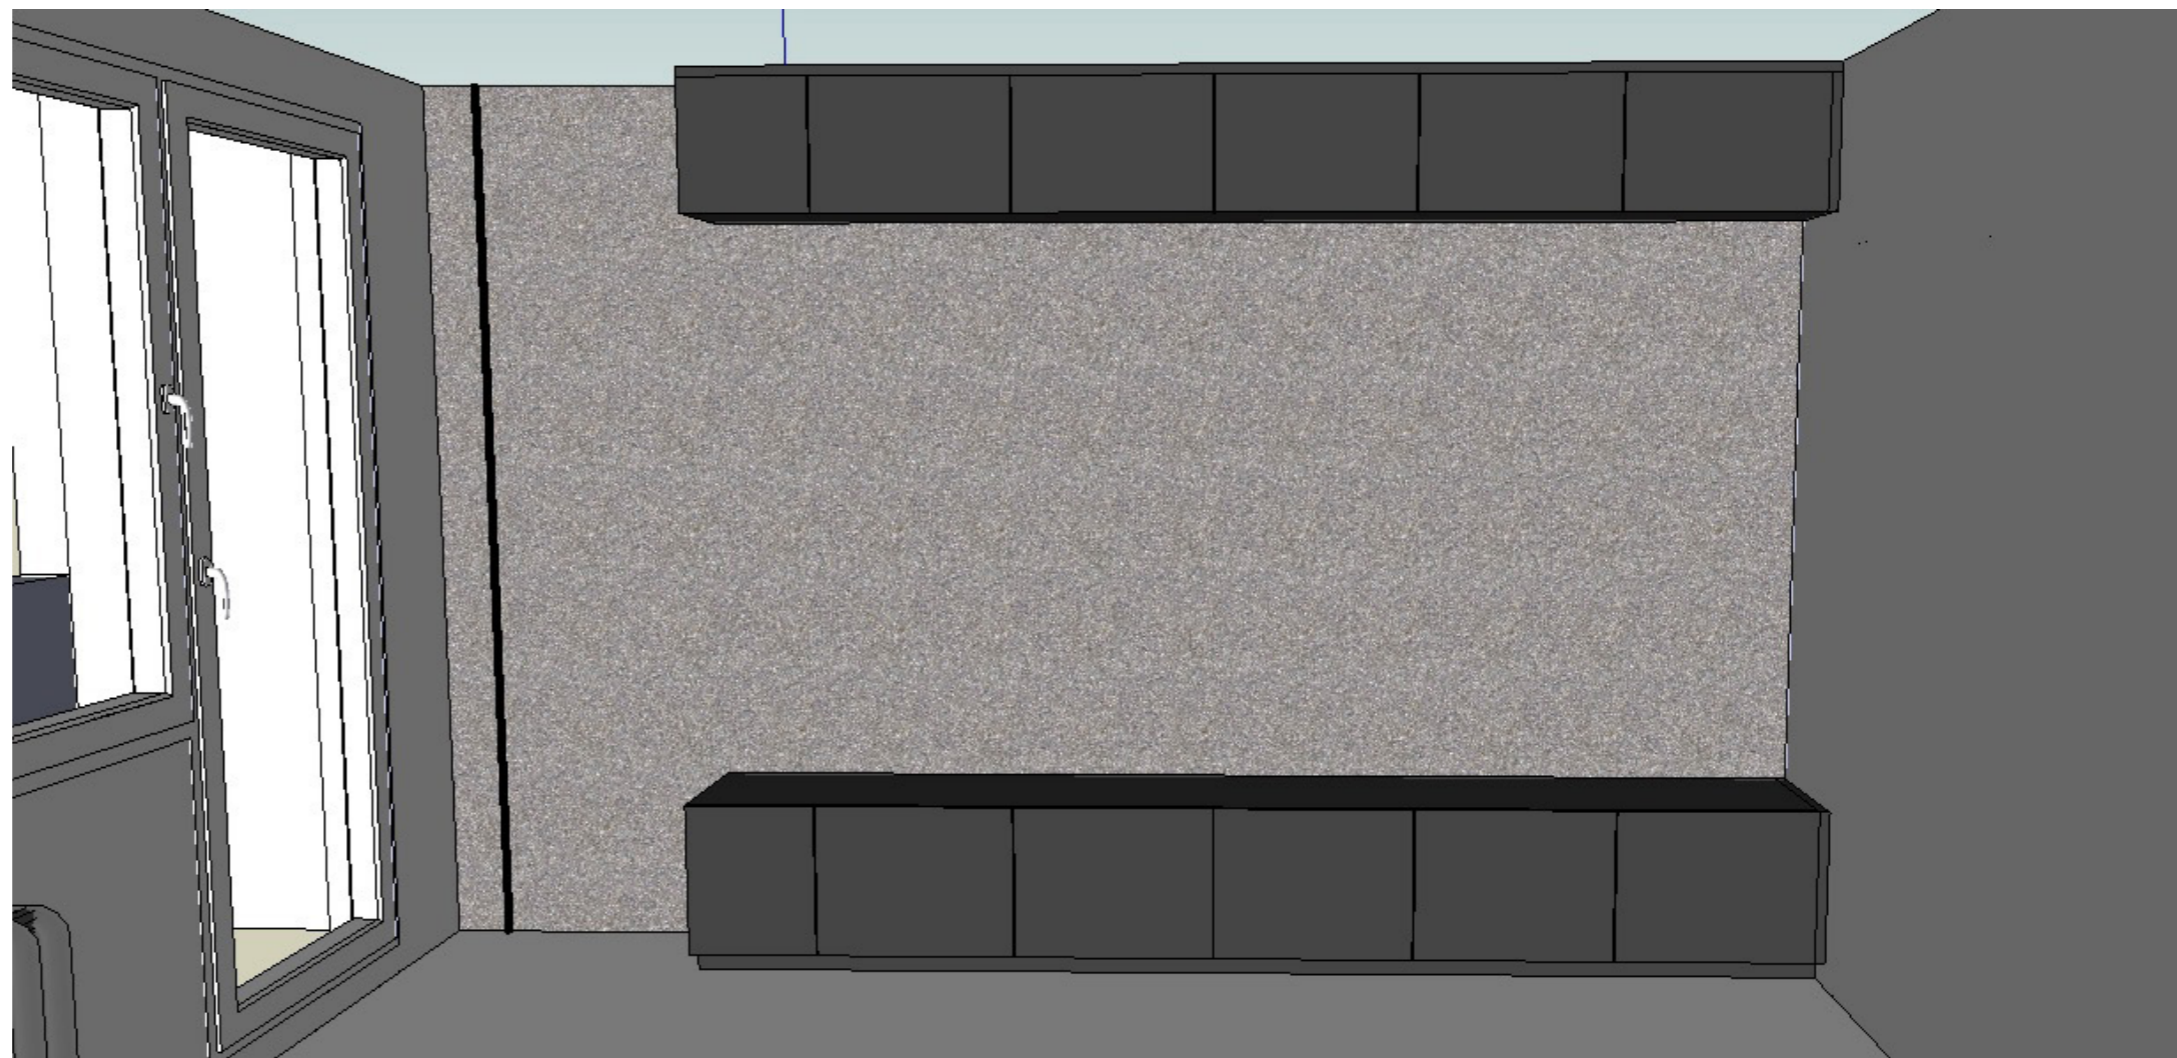

BYT T08B

NÁBYTEK

- materiál - dvířka a viditelné části korpusu - lamino s černou povrchovou úpravou (k diskuzi, jde nám o nejlevnější variantu s černou povrchovou úpravou)
- materiál pracovní desky - lamino s černou povrchovou úpravou, tl. 38 mm nebo 28 mm dle dostupnosti (ještě finálně vybereme)
- materiál korpusu - bílé laminované desky
- křídlově otvíravé skříňky - systém "push to open" nebo úchytky (ještě si ujasníme), naložené NK závěsy
- u skříňky v koupelně závěsy vložené
- šuplíky s dojezdy
- myčka, lednice, mrazák - kovové antracitové úchytky (konkrétní ještě vybereme)
- zabudovat lednici s mrazákem (není standardní na zabudování - budou se muset navrtávat dveře lednice a mrazáku)
- zabudovaná výsuvná digestoř
- skříňky budou stát na rektifikačních nožičkách a budou zakryty 80 mm soklem
- u stěny a stropu bude vždy vložena 18mm deska

celkový nadhled bytu

kuchyňská linka ze předu

kuchyňská linka zprava

vše viditelné v černé úpravě => i dno horních skříněk a otevřené police vpravo

Pohled přední

Řez A-A'

Pohled přední bez dveříek a soklu

Řez B-B'

Byt T08B
kuchyně
1:20

neotvíravé, zaslepeno
(police přístupná zprava)

Řez F-F'

Pohled pravý

přesah pracovní desky 15 mm

obývací stěna - pohled ze
předu

obývací stěna - pohled
zleva a balkónu

HORNÍ SKŘÍŇKA

Pohled přední

neotvíravé, zaslepeno
(police přístupná zleva)

Řez B-B'

vložená 18 mm
deska

Pohled přední bez čelního lamina

vložená 18 mm
deska

Řez A-A'

vložená 18 mm
deska