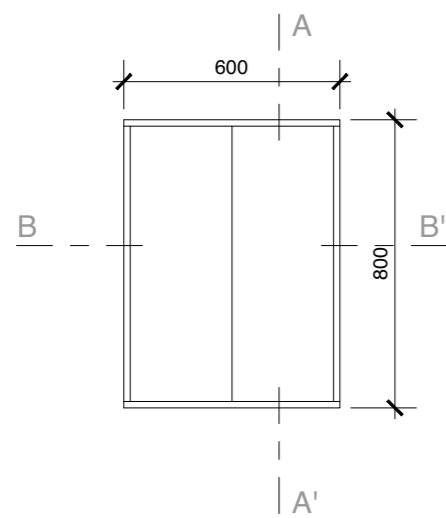

Byt T08B
kuchyně
1:20

neotvíravé, zaslepeno
(police přístupná zprava)

Řez F-F'

Pohled pravý

přesah pracovní desky 15 mm

obývací stěna - pohled ze
předu

obývací stěna - pohled
zleva a balkónu

HORNÍ SKŘÍŇKA

Pohled přední

neotvíravé, zaslepeno
(police přístupná zleva)

Řez B-B'

vložená 18 mm
deska

Pohled přední bez čelního lamina

vložená 18 mm
deska

Řez A-A'

vložená 18 mm
deska

Pohled levý

SPODNÍ SKŘÍŇKA

Pohled přední

Pohled přední bez dvířek a soklu

Pohled shora

Řez B-B'

Řez A-A'

Pohled levý

hala nadhled

skříňky pravá část

skříňky levá část

Pohled bez čelních dvířek (levá část)

Pohled (pravá část)

Pohled bez čelních dvířek (pravá část)

skříňka v koupelně

Pohled přední