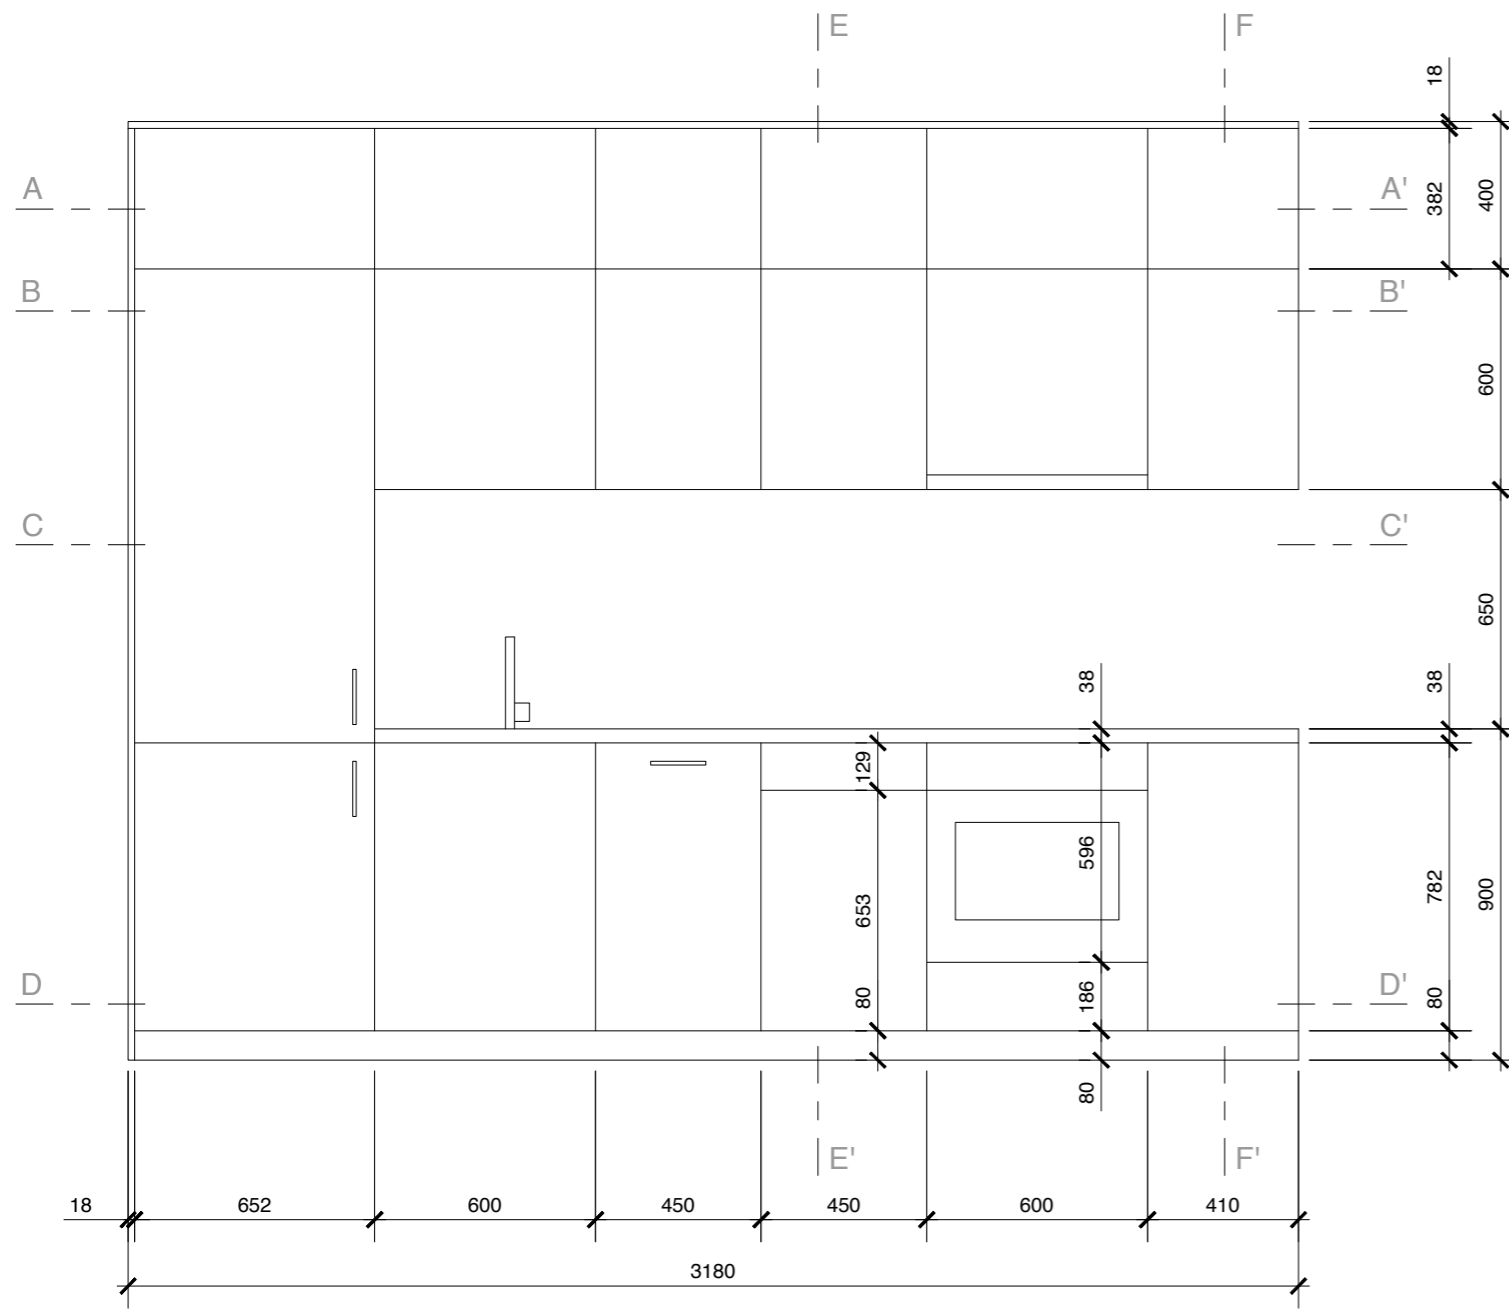

BYT T08B

NÁBYTEK

- materiál - dvířka a viditelné části korpusu - lamino s černou povrchovou úpravou (k diskuzi, jde nám o nejlevnější variantu s černou povrchovou úpravou)
- materiál pracovní desky - lamino s černou povrchovou úpravou, tl. 38 mm nebo 28 mm dle dostupnosti (ještě finálně vybereme)
- materiál korpusu - bílé laminované desky
- křídlově otvíravé skříňky - systém "push to open" nebo úchytky (ještě si ujasníme), naložené NK závěsy
- u skříňky v koupelně závěsy vložené
- šuplíky s dojezdy
- myčka, lednice, mrazák - kovové antracitové úchytky (konkrétní ještě vybereme)
- zabudovat lednici s mrazákem (není standardní na zabudování - budou se muset navrtávat dveře lednice a mrazáku)
- zabudovaná výsuvná digestoř
- skříňky budou stát na rektifikačních nožičkách a budou zakryty 80 mm soklem
- u stěny a stropu bude vždy vložena 18mm deska

celkový nadhled bytu

kuchyňská linka ze předu

kuchyňská linka zprava

vše viditelné v černé úpravě => i dno horních skříněk a otevřené police vpravo

Pohled přední

Řez A-A'

Pohled přední bez dveříek a soklu

Řez B-B'

Byt T08B
kuchyně
1:20

neotvíravé, zaslepeno
(police přístupná zprava)

Řez F-F'

Pohled pravý

přesah pracovní desky 15 mm

obývací stěna - pohled ze
předu

obývací stěna - pohled
zleva a balkónu

HORNÍ SKŘÍŇKA

Pohled přední

neotvíravé, zaslepeno
(police přístupná zleva)

Řez B-B'

vložená 18 mm
deska

Pohled přední bez čelního lamina

vložená 18 mm
deska

Řez A-A'

vložená 18 mm
deska