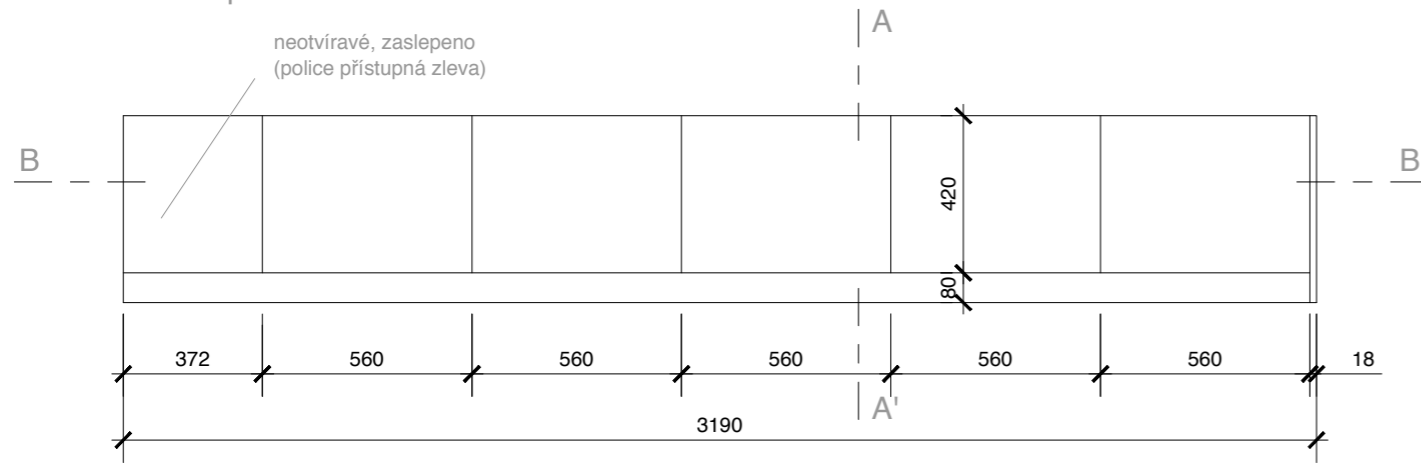

Pohled shora

SPODNÍ SKŘÍŇKA

Pohled přední

Pohled přední bez dvířek a soklu