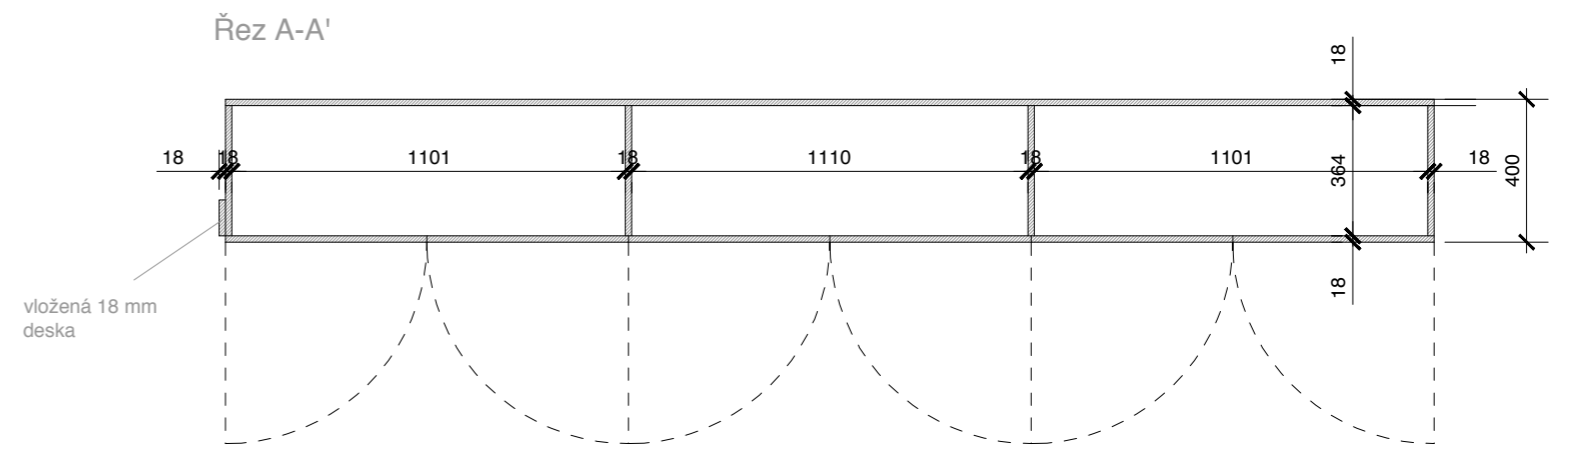

Pohled přední

neotvíravé, zaslepeno
(police přístupná zleva)

Řez B-B'

vložená 18 mm
deska

Pohled přední bez čelního lamina

vložená 18 mm
deska

Řez A-A'

vložená 18 mm
deska

hala nadhled

skříňky pravá část

skříňky levá část

Pohled bez čelních dvířek (levá část)

Pohled (pravá část)

Pohled bez čelních dvířek (pravá část)

skříňka v koupelně

Pohled přední