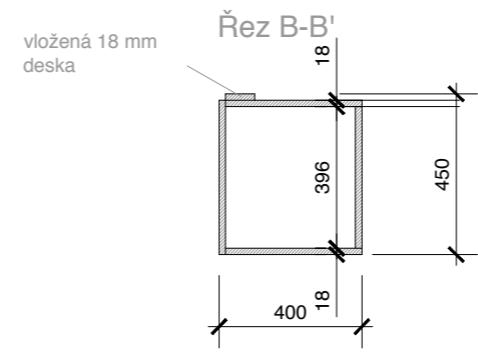

Pohled přední

neotvíravé, zaslepeno
(police přístupná zleva)

Řez B-B'

vložená 18 mm
deska

Pohled přední bez čelního lamina

vložená 18 mm
deska

Řez A-A'

vložená 18 mm
deska

hala nadhled

skříňky pravá část

skříňky levá část

Pohled bez čelních dvířek (levá část)

Pohled (pravá část)

Pohled bez čelních dvířek (pravá část)

skříňka v koupelně

Pohled přední