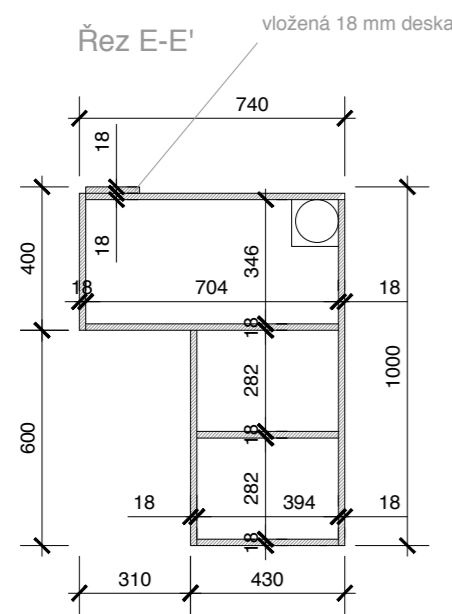

BYT T08B

NÁBYTEK

- materiál - dvířka a viditelné části korpusu - lamino s černou povrchovou úpravou (k diskuzi, jde nám o nejlevnější variantu s černou povrchovou úpravou)
- materiál pracovní desky - lamino s černou povrchovou úpravou, tl. 38 mm nebo 28 mm dle dostupnosti (ještě finálně vybereme)
- materiál korpusu - bílé laminované desky
- křídlově otvíravé skříňky - systém "push to open" nebo úchytky (ještě si ujasníme), naložené NK závěsy
- u skříňky v koupelně závěsy vložené
- šuplíky s dojezdy
- myčka, lednice, mrazák - kovové antracitové úchytky (konkrétní ještě vybereme)
- zabudovat lednici s mrazákem (není standardní na zabudování - budou se muset navrtávat dveře lednice a mrazáku)
- zabudovaná výsuvná digestoř
- skříňky budou stát na rektifikačních nožičkách a budou zakryty 80 mm soklem
- u stěny a stropu bude vždy vložena 18mm deska

celkový nadhled bytu

kuchyňská linka ze předu

kuchyňská linka zprava

vše viditelné v černé úpravě => i dno horních skříněk a otevřené police vpravo

Pohled přední

Řez A-A'

Pohled přední bez dveříek a soklu

Řez B-B'

Byt T08B
kuchyně
1:20

neotvíravé, zaslepeno
(police přístupná zprava)

Řez F-F'

Pohled pravý

přesah pracovní desky 15 mm

obývací stěna - pohled ze
předu

obývací stěna - pohled
zleva a balkónu

HORNÍ SKŘÍŇKA

Pohled přední

neotvíravé, zaslepeno
(police přístupná zleva)

Řez B-B'

vložená 18 mm
deska

Pohled přední bez čelního lamina

vložená 18 mm
deska

Řez A-A'

vložená 18 mm
deska