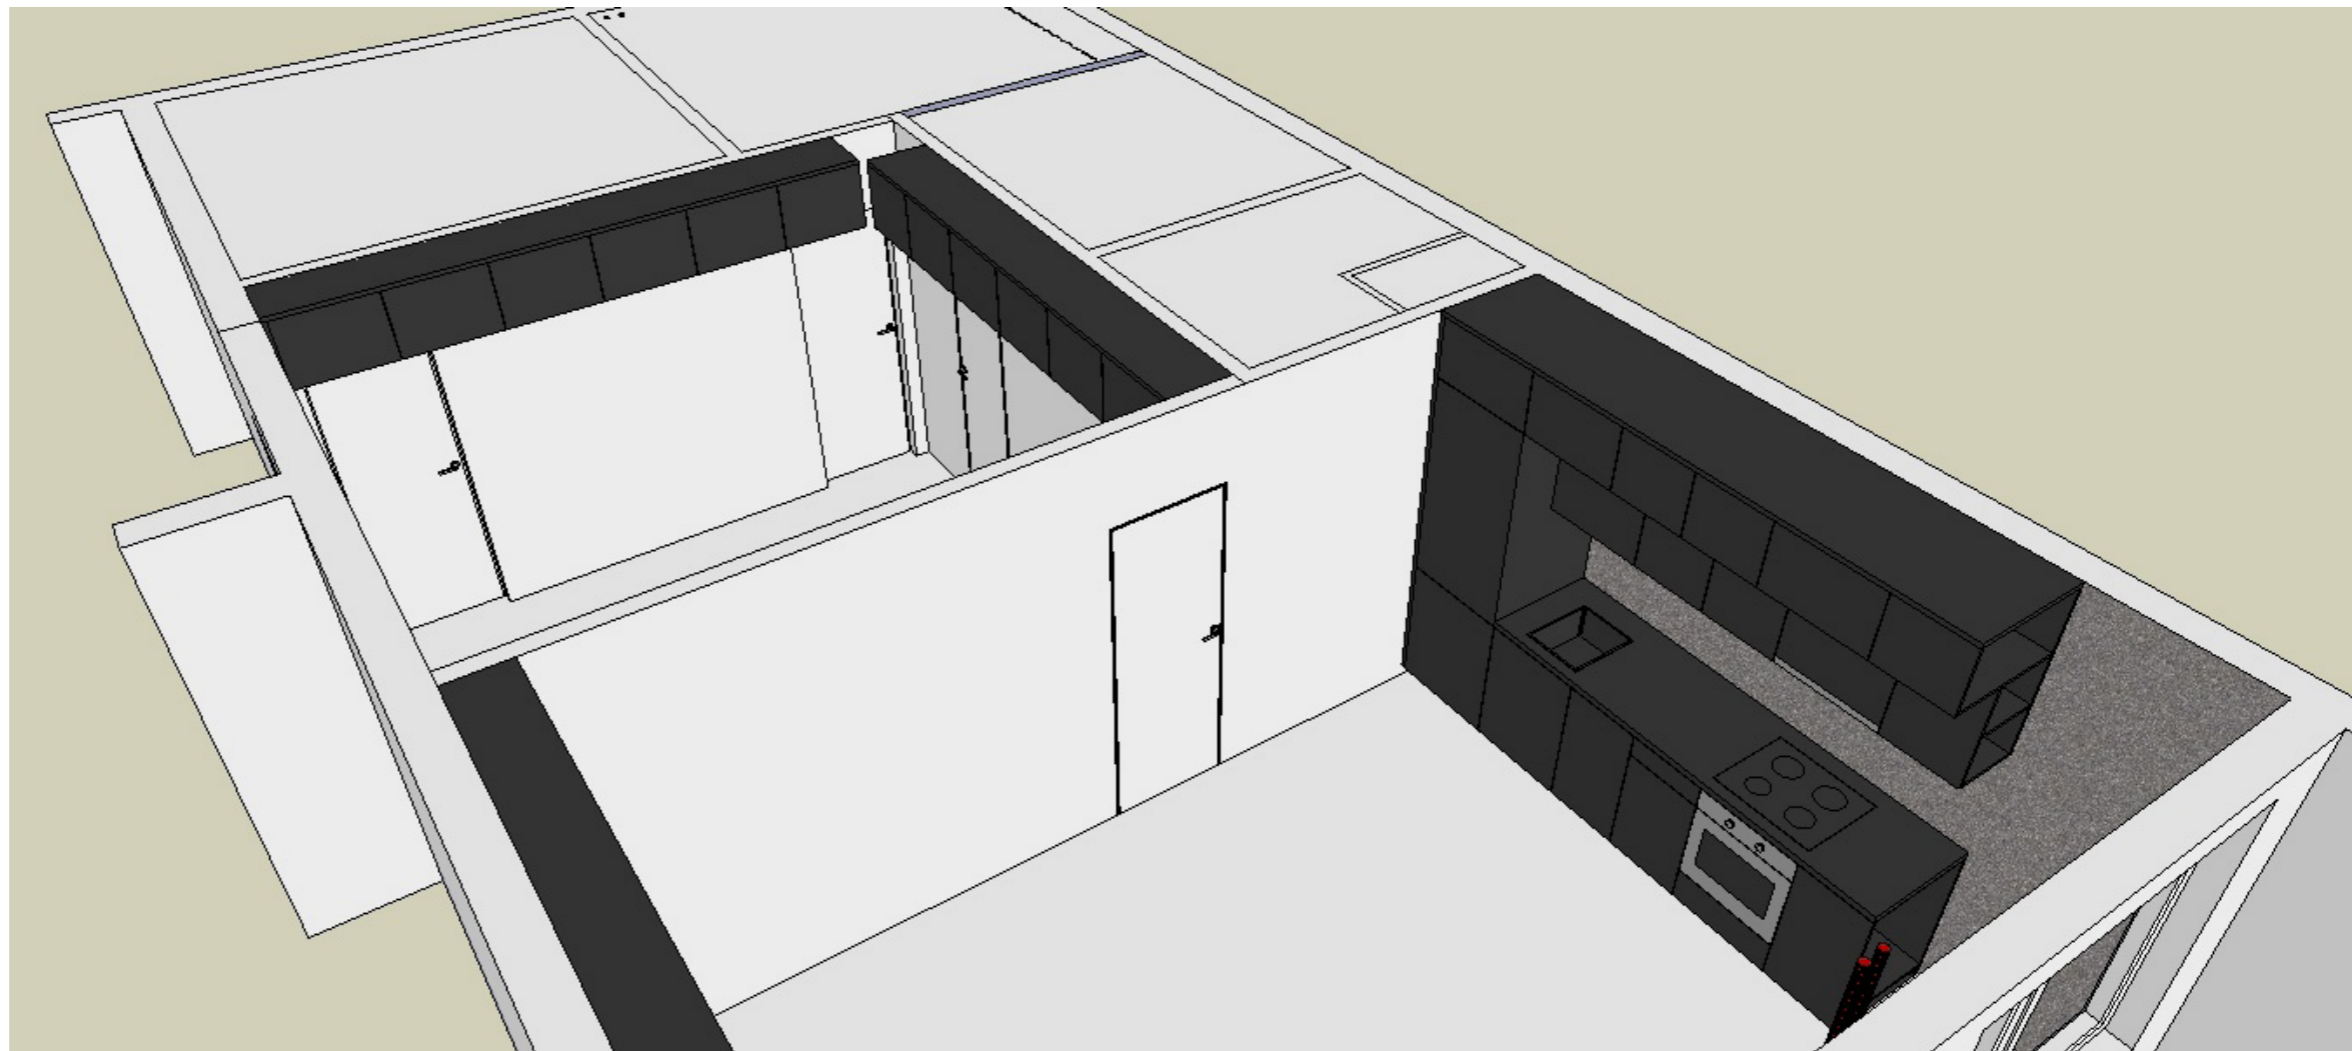

BYT T08B

NÁBYTEK

- materiál - dvířka a viditelné části korpusu - lamino s černou povrchovou úpravou (k diskuzi, jde nám o nejlevnější variantu s černou povrchovou úpravou)
- materiál pracovní desky - lamino s černou povrchovou úpravou, tl. 38 mm nebo 28 mm dle dostupnosti (ještě finálně vybereme)
- materiál korpusu - bílé laminované desky
- křídlově otvíravé skříňky - systém "push to open" nebo úchytky (ještě si ujasníme), naložené NK závěsy
- u skříňky v koupelně závěsy vložené
- šuplíky s dojezdy
- myčka, lednice, mrazák - kovové antracitové úchytky (konkrétní ještě vybereme)
- zabudovat lednici s mrazákem (není standardní na zabudování - budou se muset navrtávat dveře lednice a mrazáku)
- zabudovaná výsuvná digestoř
- skříňky budou stát na rektifikačních nožičkách a budou zakryty 80 mm soklem
- u stěny a stropu bude vždy vložena 18mm deska

celkový nadhled bytu

kuchyňská linka ze předu

kuchyňská linka zprava

vše viditelné v černé úpravě => i dno horních skříněk a otevřené police vpravo

Pohled přední

Řez A-A'

Pohled přední bez dveříek a soklu

Řez B-B'

Byt T08B
kuchyně
1:20

neotvíravé, zaslepeno
(police přístupná zprava)

Řez F-F'

Pohled pravý

přesah pracovní desky 15 mm

obývací stěna - pohled ze
předu

obývací stěna - pohled
zleva a balkónu

HORNÍ SKŘÍŇKA

Pohled přední

neotvíravé, zaslepeno
(police přístupná zleva)

Řez B-B'

vložená 18 mm
deska

Pohled přední bez čelního lamina

vložená 18 mm
deska

Řez A-A'

vložená 18 mm
deska