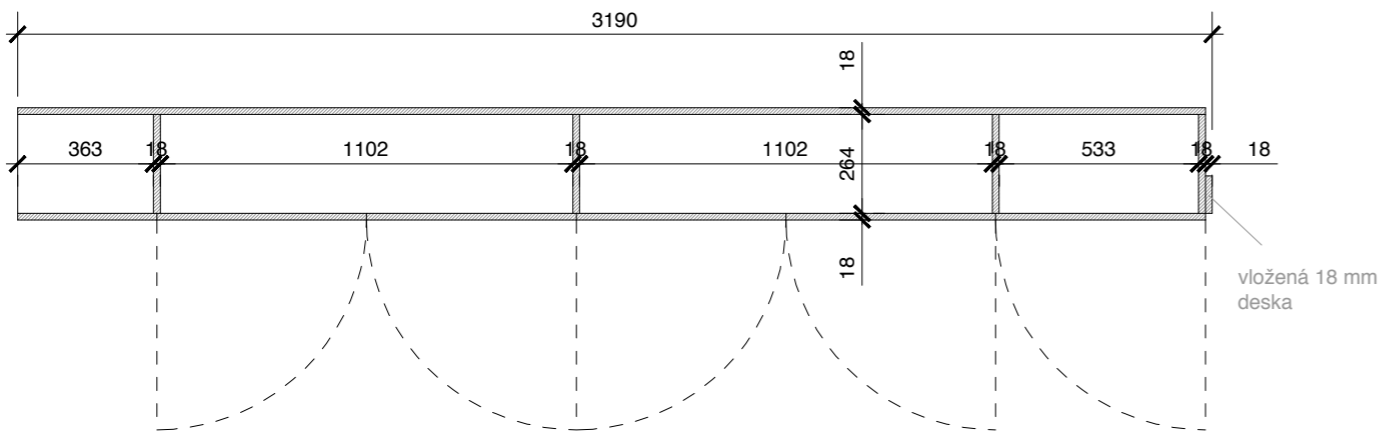

Byt T08B
kuchyně
1:20

neotvíravé, zaslepeno
(police přístupná zprava)

Řez F-F'

Pohled pravý

přesah pracovní desky 15 mm

obývací stěna - pohled ze
předu

obývací stěna - pohled
zleva a balkónu

HORNÍ SKŘÍŇKA

Pohled přední

neotvíravé, zaslepeno
(police přístupná zleva)

Řez B-B'

vložená 18 mm
deska

Pohled přední bez čelního lamina

vložená 18 mm
deska

Řez A-A'

vložená 18 mm
deska