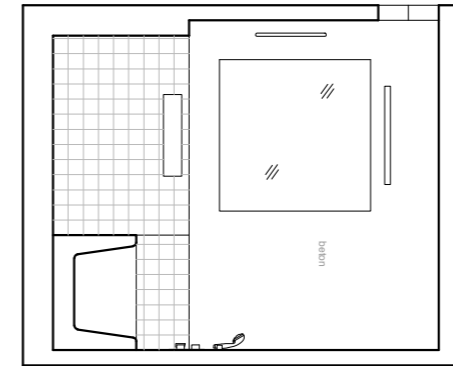

BYT T08B

NÁBYTEK

- materiál - dvířka a viditelné části korpusu - lamino s černou povrchovou úpravou (k diskuzi, jde nám o nejlevnější variantu s černou povrchovou úpravou)
- materiál pracovní desky - lamino s černou povrchovou úpravou, tl. 38 mm nebo 28 mm dle dostupnosti (ještě finálně vybereme)
- materiál korpusu - bílé laminované desky
- křídlově otvíravé skříňky - systém "push to open" nebo úchytky (ještě si ujasníme), naložené NK závěsy
- u skříňky v koupelně závěsy vložené
- šuplíky s dojezdy
- myčka, lednice, mrazák - kovové antracitové úchytky (konkrétní ještě vybereme)
- zabudovat lednici s mrazákem (není standardní na zabudování - budou se muset navrtávat dveře lednice a mrazáku)
- zabudovaná výsuvná digestoř
- skříňky budou stát na rektifikačních nožičkách a budou zakryty 80 mm soklem
- u stěny a stropu bude vždy vložena 18mm deska

Byt T08B
kuchyně
1:20

neotvíravé, zaslepeno
(police přístupná zprava)

Řez F-F'

Pohled pravý

přesah pracovní desky 15 mm

obývací stěna - pohled ze
předu

obývací stěna - pohled
zleva a balkónu

HORNÍ SKŘÍŇKA

hala nadhled

skříňky pravá část

skříňky levá část

Pohled bez čelních dvířek (levá část)

Pohled (pravá část)

Pohled bez čelních dvířek (pravá část)

skříňka v koupelně

Pohled přední

Pohled přední bez čelního lamina

Pohled levý

Řez A-A'

Řez B-B'

Lednice Samsung RL 34 HGPS