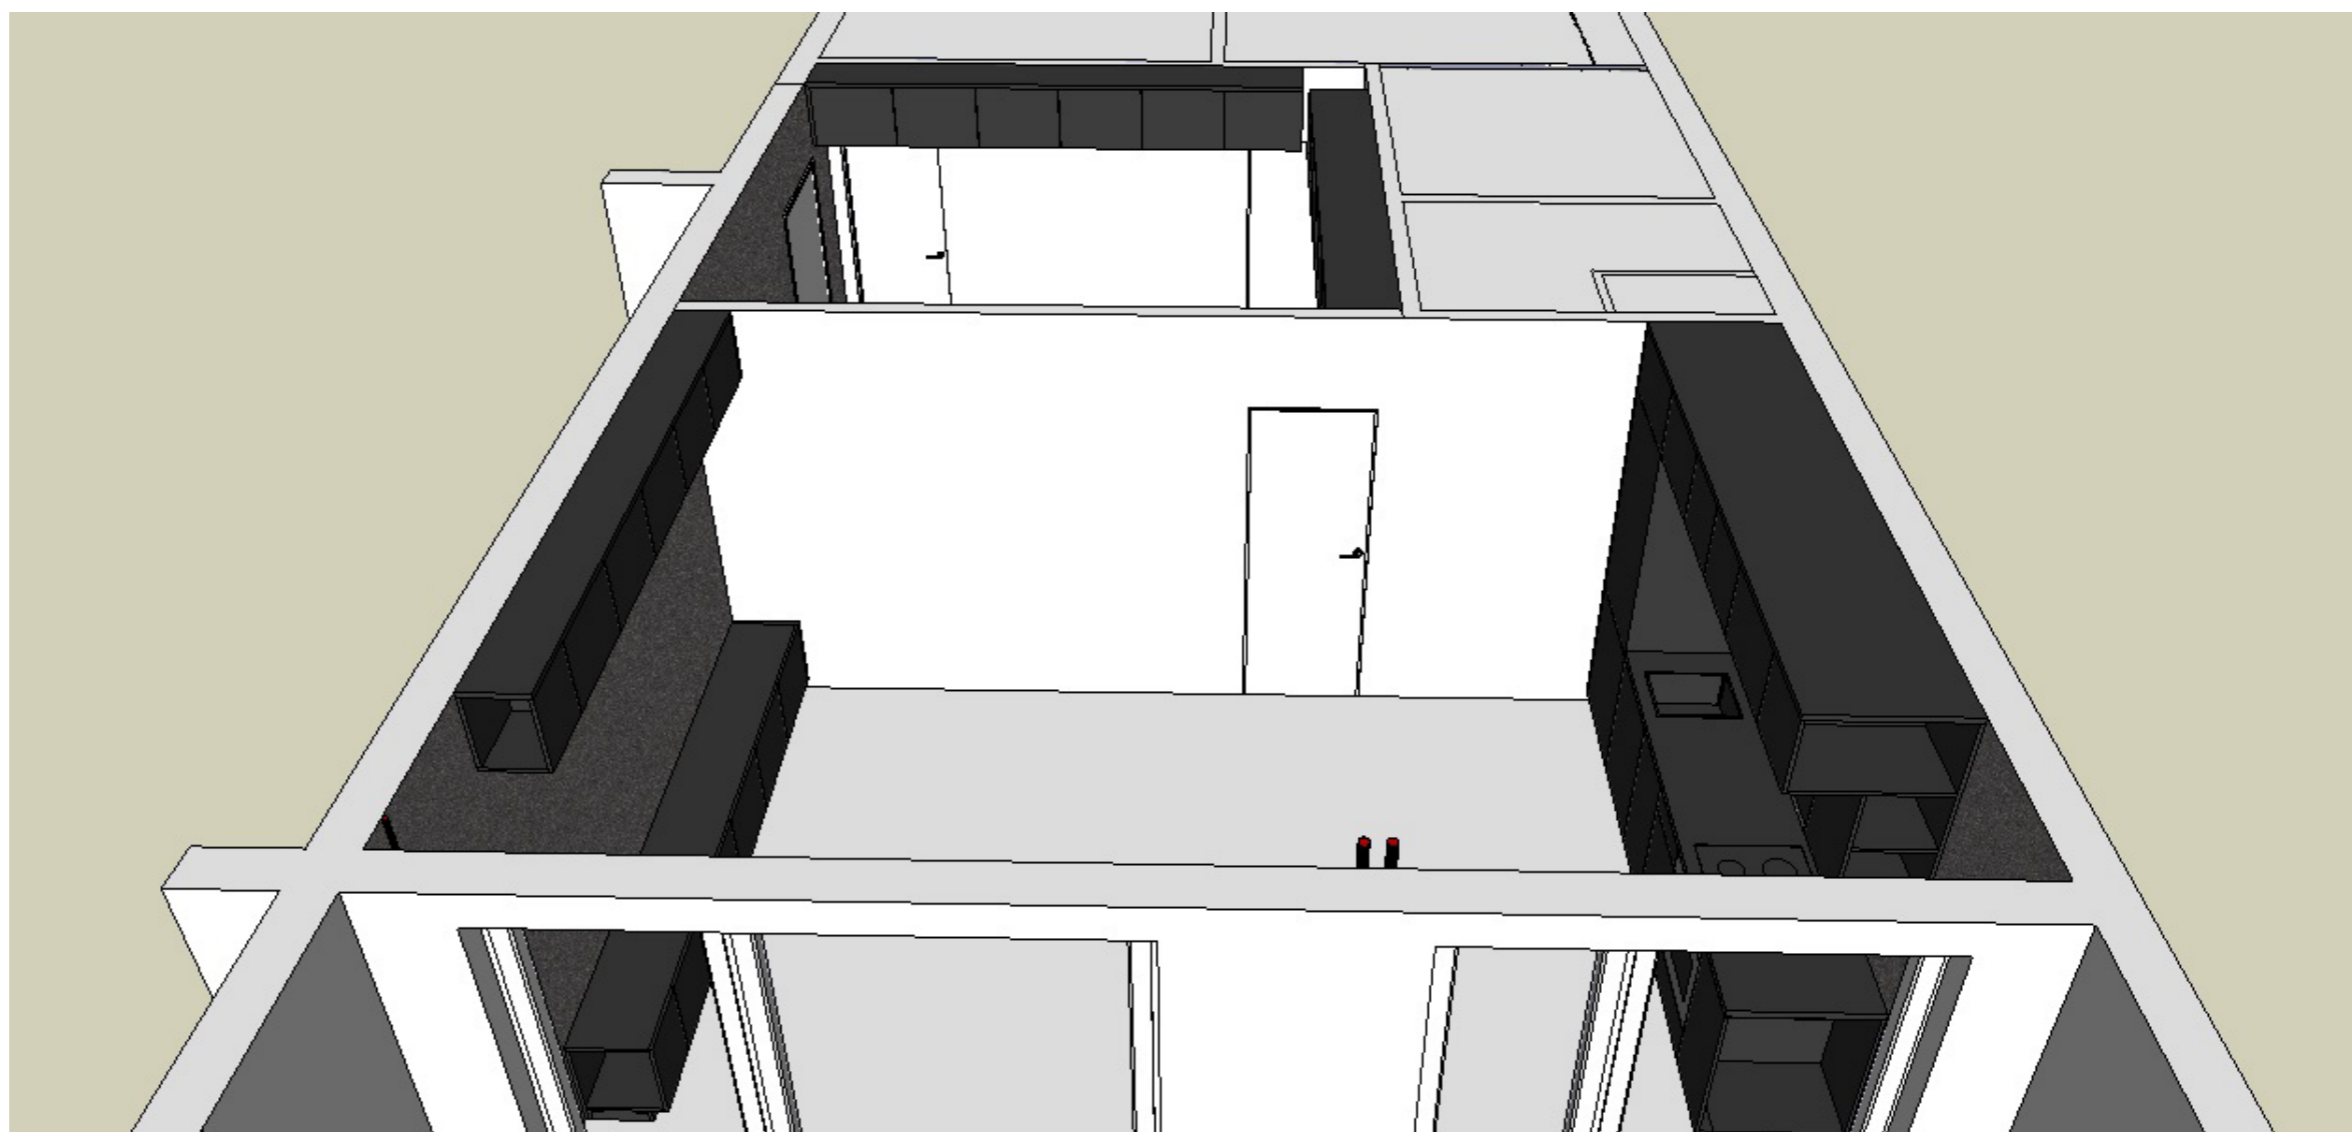

BYT T08B

NÁBYTEK

- materiál - dvířka a viditelné části korpusu - lamino s černou povrchovou úpravou (k diskuzi, jde nám o nejlevnější variantu s černou povrchovou úpravou)
- materiál pracovní desky - lamino s černou povrchovou úpravou, tl. 38 mm nebo 28 mm dle dostupnosti (ještě finálně vybereme)
- materiál korpusu - bílé laminované desky
- křídlově otvíravé skříňky - systém "push to open" nebo úchytky (ještě si ujasníme), naložené NK závěsy
- u skříňky v koupelně závěsy vložené
- šuplíky s dojezdy
- myčka, lednice, mrazák - kovové antracitové úchytky (konkrétní ještě vybereme)
- zabudovat lednici s mrazákem (není standardní na zabudování - budou se muset navrtávat dveře lednice a mrazáku)
- zabudovaná výsuvná digestoř
- skříňky budou stát na rektifikačních nožičkách a budou zakryty 80 mm soklem
- u stěny a stropu bude vždy vložena 18mm deska

celkový nadhled bytu

kuchyňská linka ze předu

kuchyňská linka zprava

vše viditelné v černé úpravě => i dno horních skříněk a otevřené police vpravo

Pohled přední

Řez A-A'

Pohled přední bez dveříek a soklu

Řez B-B'

Byt T08B
kuchyně
1:20

neotvíravé, zaslepeno
(police přístupná zprava)

Řez F-F'

Pohled pravý

přesah pracovní desky 15 mm

obývací stěna - pohled ze
předu

obývací stěna - pohled
zleva a balkónu

HORNÍ SKŘÍŇKA

Pohled přední

neotvíravé, zaslepeno
(police přístupná zleva)

Řez B-B'

vložená 18 mm
deska

Pohled přední bez čelního lamina

vložená 18 mm
deska

Řez A-A'

vložená 18 mm
deska