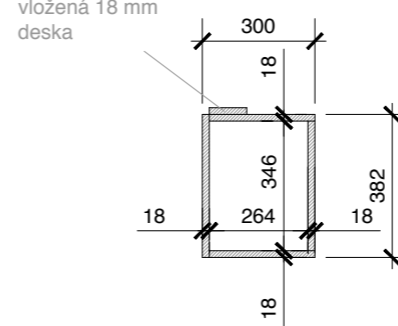

Pohled přední

neotvíravé, zaslepeno
(police přístupná zleva)

Řez B-B'

vložená 18 mm
deska

Pohled přední bez čelního lamina

vložená 18 mm
deska

Řez A-A'

vložená 18 mm
deska