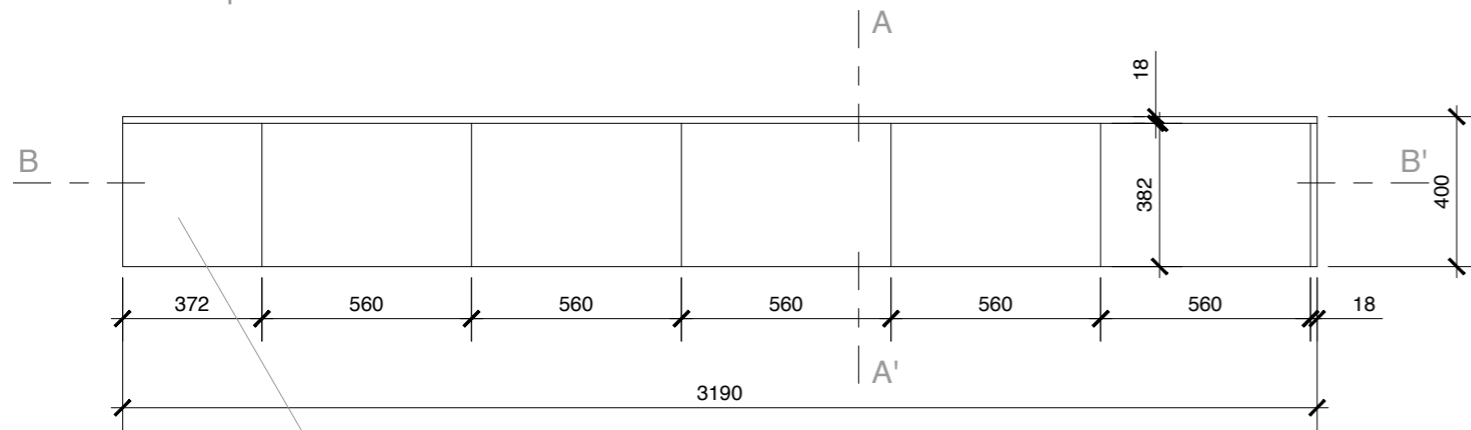

Byt T08B
kuchyně
1:20

neotvíravé, zaslepeno
(police přístupná zprava)

Řez F-F'

Pohled pravý

přesah pracovní desky 15 mm

obývací stěna - pohled ze
předu

obývací stěna - pohled
zleva a balkónu

HORNÍ SKŘÍŇKA

Pohled přední

neotvíravé, zaslepeno
(police přístupná zleva)

Řez B-B'

vložená 18 mm
deska

Pohled přední bez čelního lamina

vložená 18 mm
deska

Řez A-A'

vložená 18 mm
deska