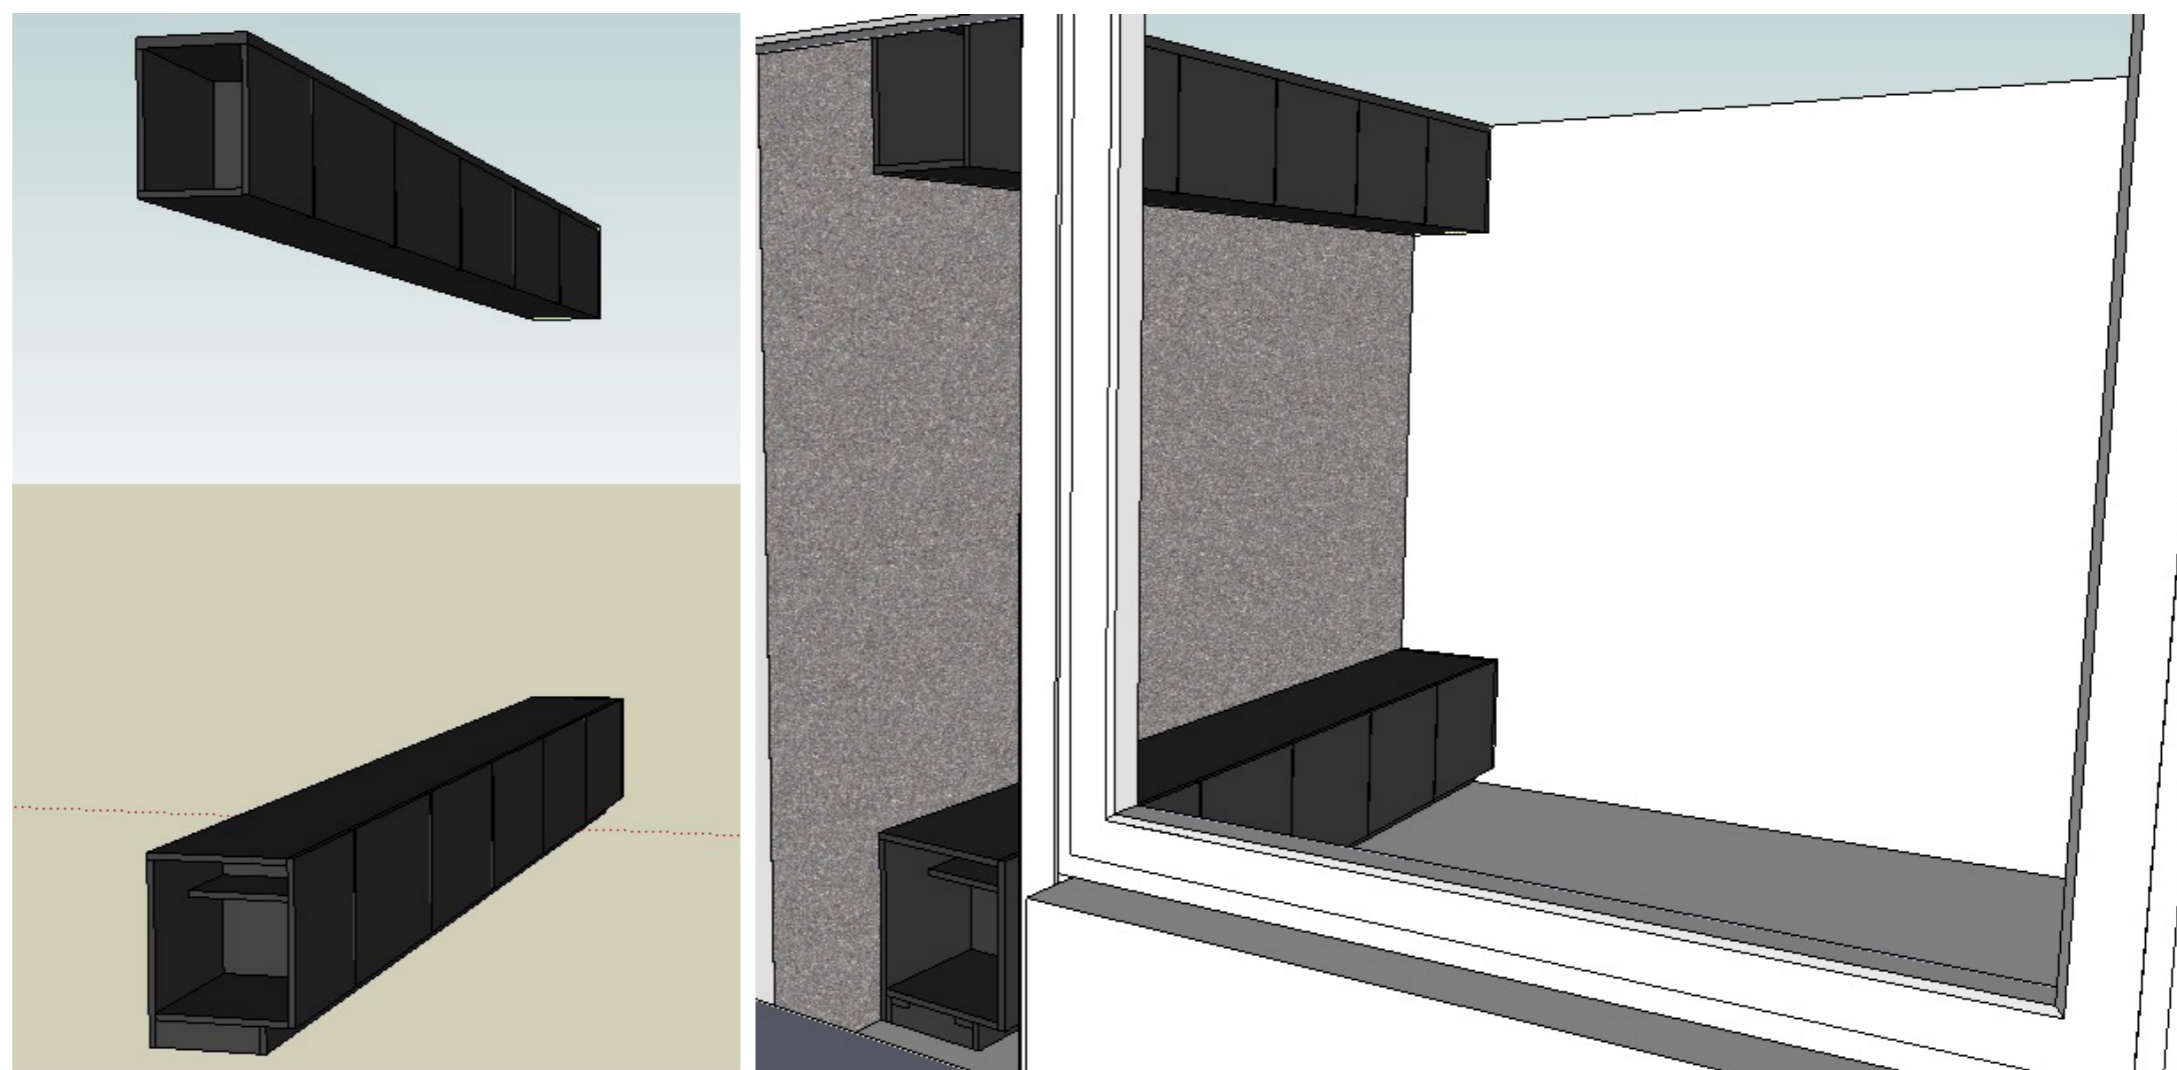

BYT T08B

NÁBYTEK

- materiál - dvířka a viditelné části korpusu - lamino s černou povrchovou úpravou (k diskuzi, jde nám o nejlevnější variantu s černou povrchovou úpravou)
- materiál pracovní desky - lamino s černou povrchovou úpravou, tl. 38 mm nebo 28 mm dle dostupnosti (ještě finálně vybereme)
- materiál korpusu - bílé laminované desky
- křídlově otvíravé skříňky - systém "push to open" nebo úchytky (ještě si ujasníme), naložené NK závěsy
- u skříňky v koupelně závěsy vložené
- šuplíky s dojezdy
- myčka, lednice, mrazák - kovové antracitové úchytky (konkrétní ještě vybereme)
- zabudovat lednici s mrazákem (není standardní na zabudování - budou se muset navrtávat dveře lednice a mrazáku)
- zabudovaná výsuvná digestoř
- skříňky budou stát na rektifikačních nožičkách a budou zakryty 80 mm soklem
- u stěny a stropu bude vždy vložena 18mm deska

celkový nadhled bytu

kuchyňská linka ze předu

kuchyňská linka zprava

vše viditelné v černé úpravě => i dno horních skříněk a otevřené police vpravo

Pohled přední

Řez A-A'

Pohled přední bez dveříek a soklu

Řez B-B'

Byt T08B
kuchyně
1:20

neotvíravé, zaslepeno
(police přístupná zprava)

Řez F-F'

Pohled pravý

přesah pracovní desky 15 mm

obývací stěna - pohled ze
předu

obývací stěna - pohled
zleva a balkónu

HORNÍ SKŘÍŇKA

Pohled přední

neotvíravé, zaslepeno
(police přístupná zleva)

Řez B-B'

vložená 18 mm
deska

Pohled přední bez čelního lamina

vložená 18 mm
deska

Řez A-A'

vložená 18 mm
deska