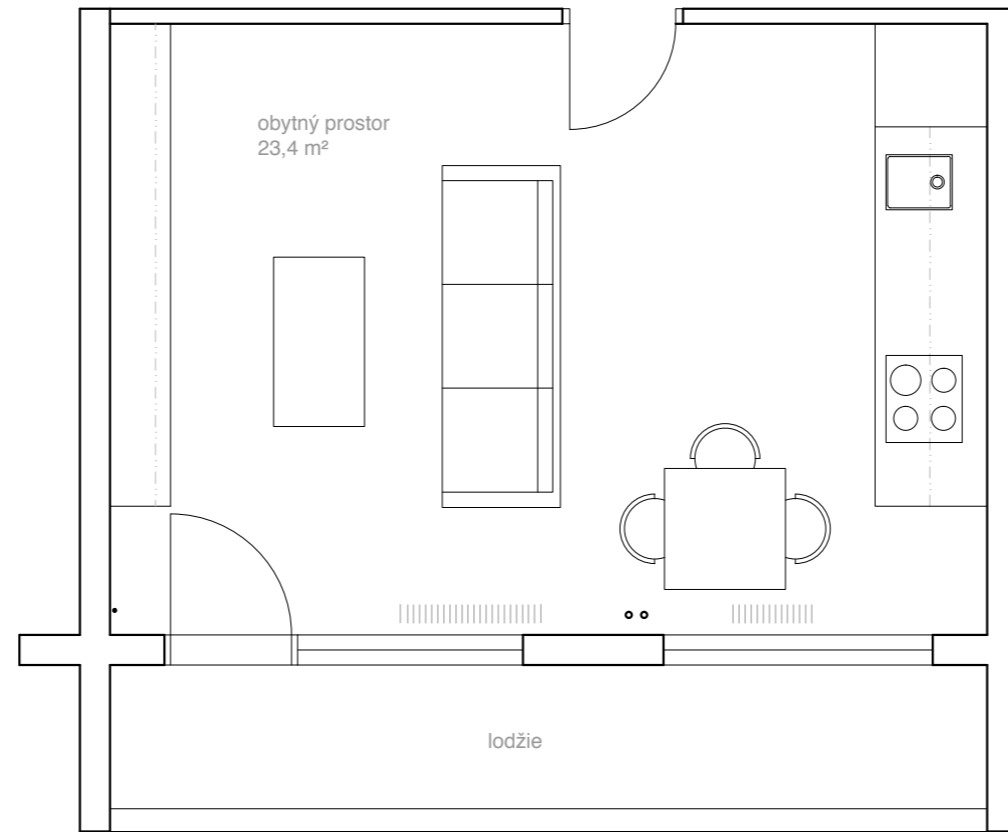

BYT T08B

NÁBYTEK

- materiál - dvířka a viditelné části korpusu - lamino s černou povrchovou úpravou (k diskuzi, jde nám o nejlevnější variantu s černou povrchovou úpravou)
- materiál pracovní desky - lamino s černou povrchovou úpravou, tl. 38 mm nebo 28 mm dle dostupnosti (ještě finálně vybereme)
- materiál korpusu - bílé laminované desky
- křídlově otvíravé skříňky - systém "push to open" nebo úchytky (ještě si ujasníme), naložené NK závěsy
- u skříňky v koupelně závěsy vložené
- šuplíky s dojezdy
- myčka, lednice, mrazák - kovové antracitové úchytky (konkrétní ještě vybereme)
- zabudovat lednici s mrazákem (není standardní na zabudování - budou se muset navrtávat dveře lednice a mrazáku)
- zabudovaná výsuvná digestoř
- skříňky budou stát na rektifikačních nožičkách a budou zakryty 80 mm soklem
- u stěny a stropu bude vždy vložena 18mm deska

celkový nadhled bytu

kuchyňská linka ze předu

kuchyňská linka zprava

vše viditelné v černé úpravě => i dno horních skříněk a otevřené police vpravo

Pohled přední

Řez A-A'

Pohled přední bez dveříek a soklu

Řez B-B'

Byt T08B
kuchyně
1:20

neotvíravé, zaslepeno
(police přístupná zprava)

Řez F-F'

Pohled pravý

přesah pracovní desky 15 mm

obývací stěna - pohled ze
předu

obývací stěna - pohled
zleva a balkónu

HORNÍ SKŘÍŇKA