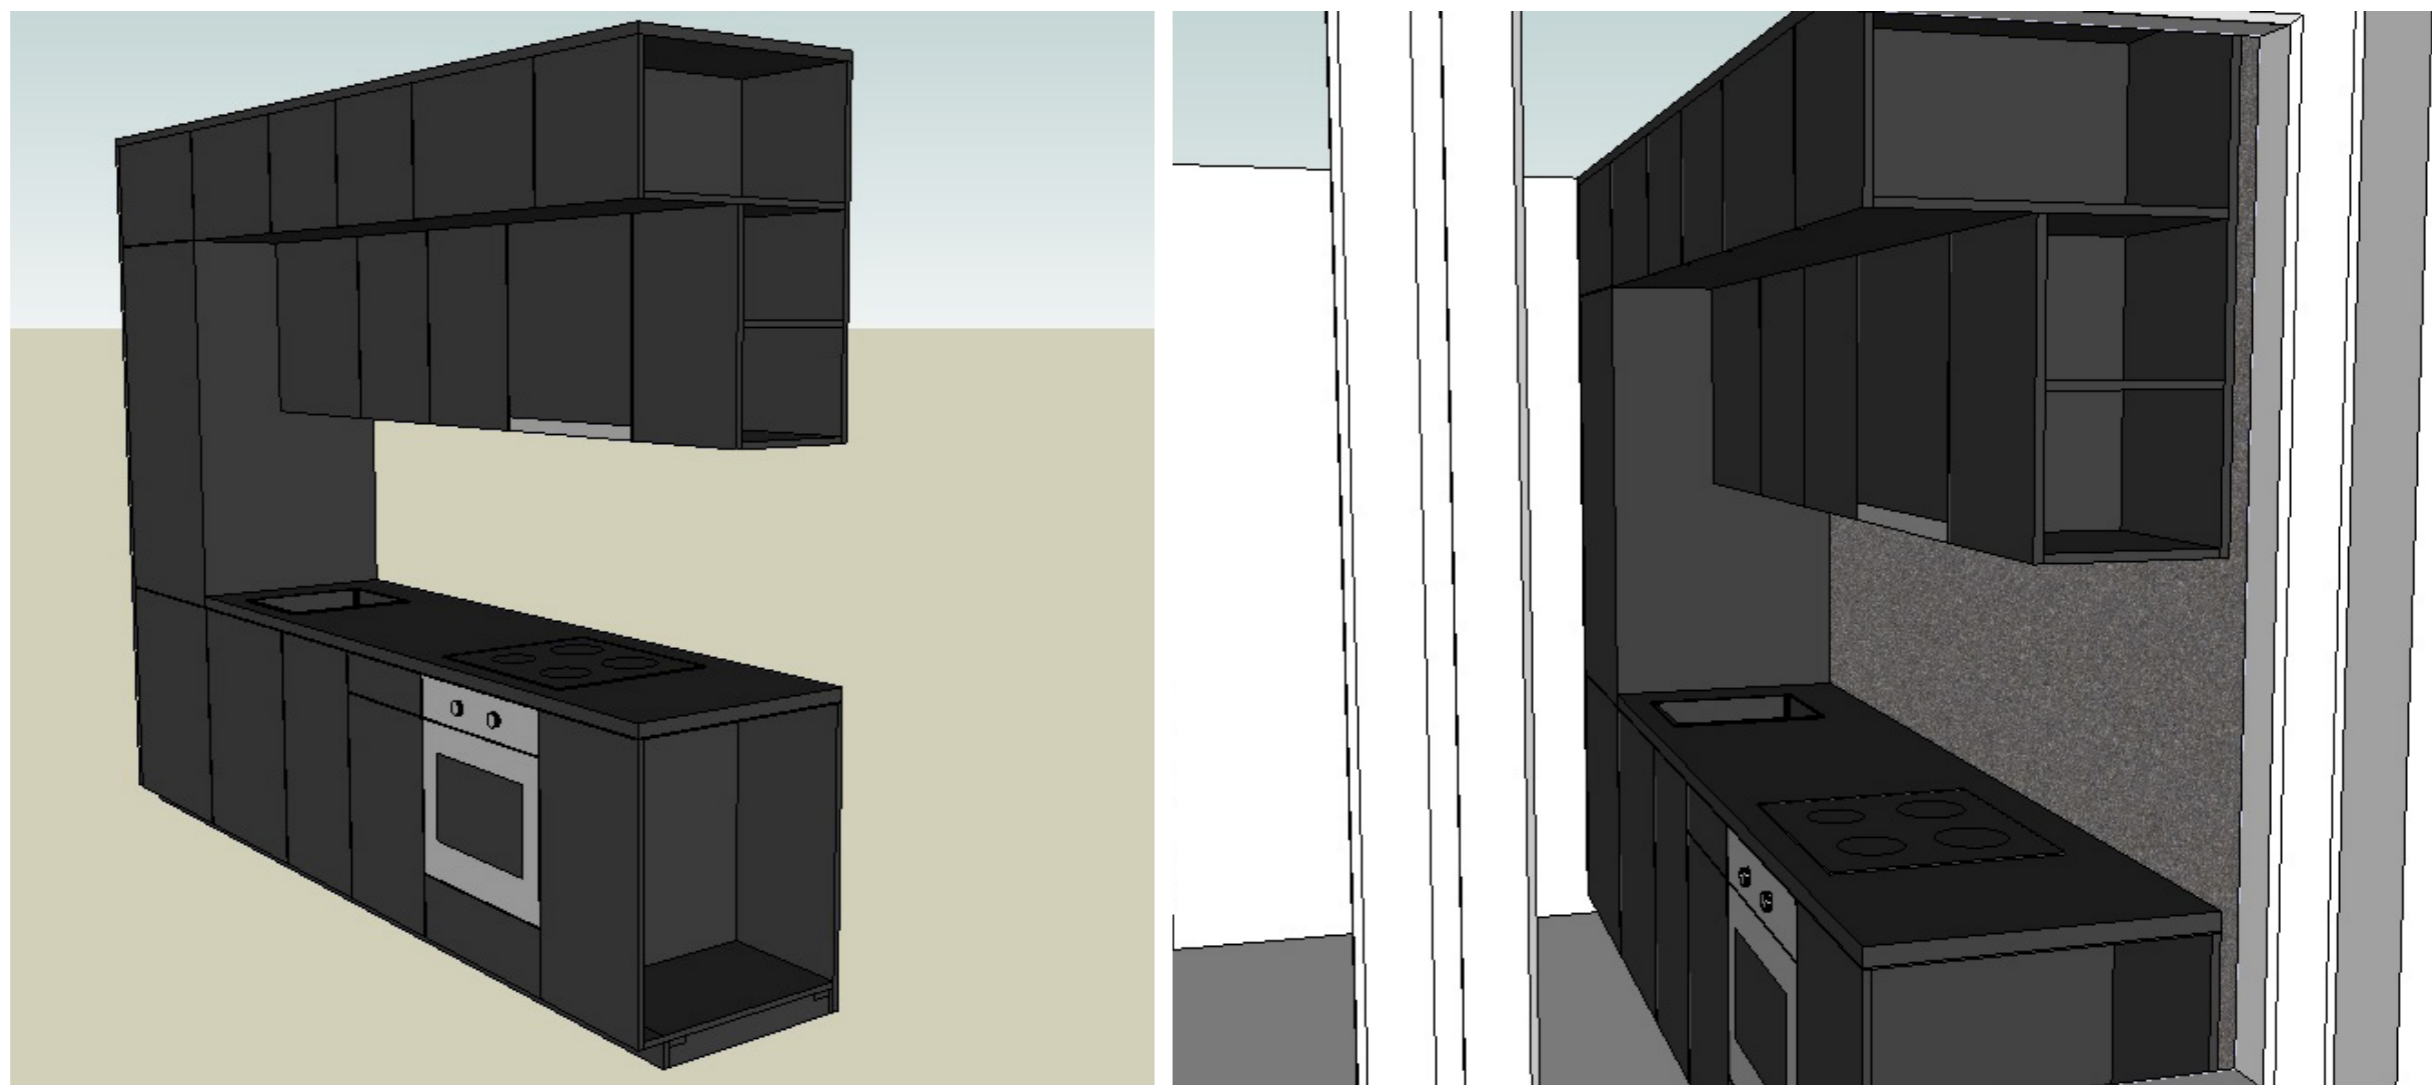

BYT T08B

NÁBYTEK

- materiál - dvířka a viditelné části korpusu - lamino s černou povrchovou úpravou (k diskuzi, jde nám o nejlevnější variantu s černou povrchovou úpravou)
- materiál pracovní desky - lamino s černou povrchovou úpravou, tl. 38 mm nebo 28 mm dle dostupnosti (ještě finálně vybereme)
- materiál korpusu - bílé laminované desky
- křídlově otvíravé skříňky - systém "push to open" nebo úchytky (ještě si ujasníme), naložené NK závěsy
- u skříňky v koupelně závěsy vložené
- šuplíky s dojezdy
- myčka, lednice, mrazák - kovové antracitové úchytky (konkrétní ještě vybereme)
- zabudovat lednici s mrazákem (není standardní na zabudování - budou se muset navrtávat dveře lednice a mrazáku)
- zabudovaná výsuvná digestoř
- skříňky budou stát na rektifikačních nožičkách a budou zakryty 80 mm soklem
- u stěny a stropu bude vždy vložena 18mm deska

celkový nadhled bytu

kuchyňská linka ze předu

kuchyňská linka zprava

vše viditelné v černé úpravě => i dno horních skříněk a otevřené police vpravo

Pohled přední

Řez A-A'

Pohled přední bez dveříek a soklu

Řez B-B'

Byt T08B
kuchyně
1:20

neotvíravé, zaslepeno
(police přístupná zprava)

Řez F-F'

Pohled pravý

přesah pracovní desky 15 mm

obývací stěna - pohled ze
předu

obývací stěna - pohled
zleva a balkónu

HORNÍ SKŘÍŇKA

Pohled přední

neotvíravé, zaslepeno
(police přístupná zleva)

Řez B-B'

vložená 18 mm
deska

Pohled přední bez čelního lamina

vložená 18 mm
deska

Řez A-A'

vložená 18 mm
deska