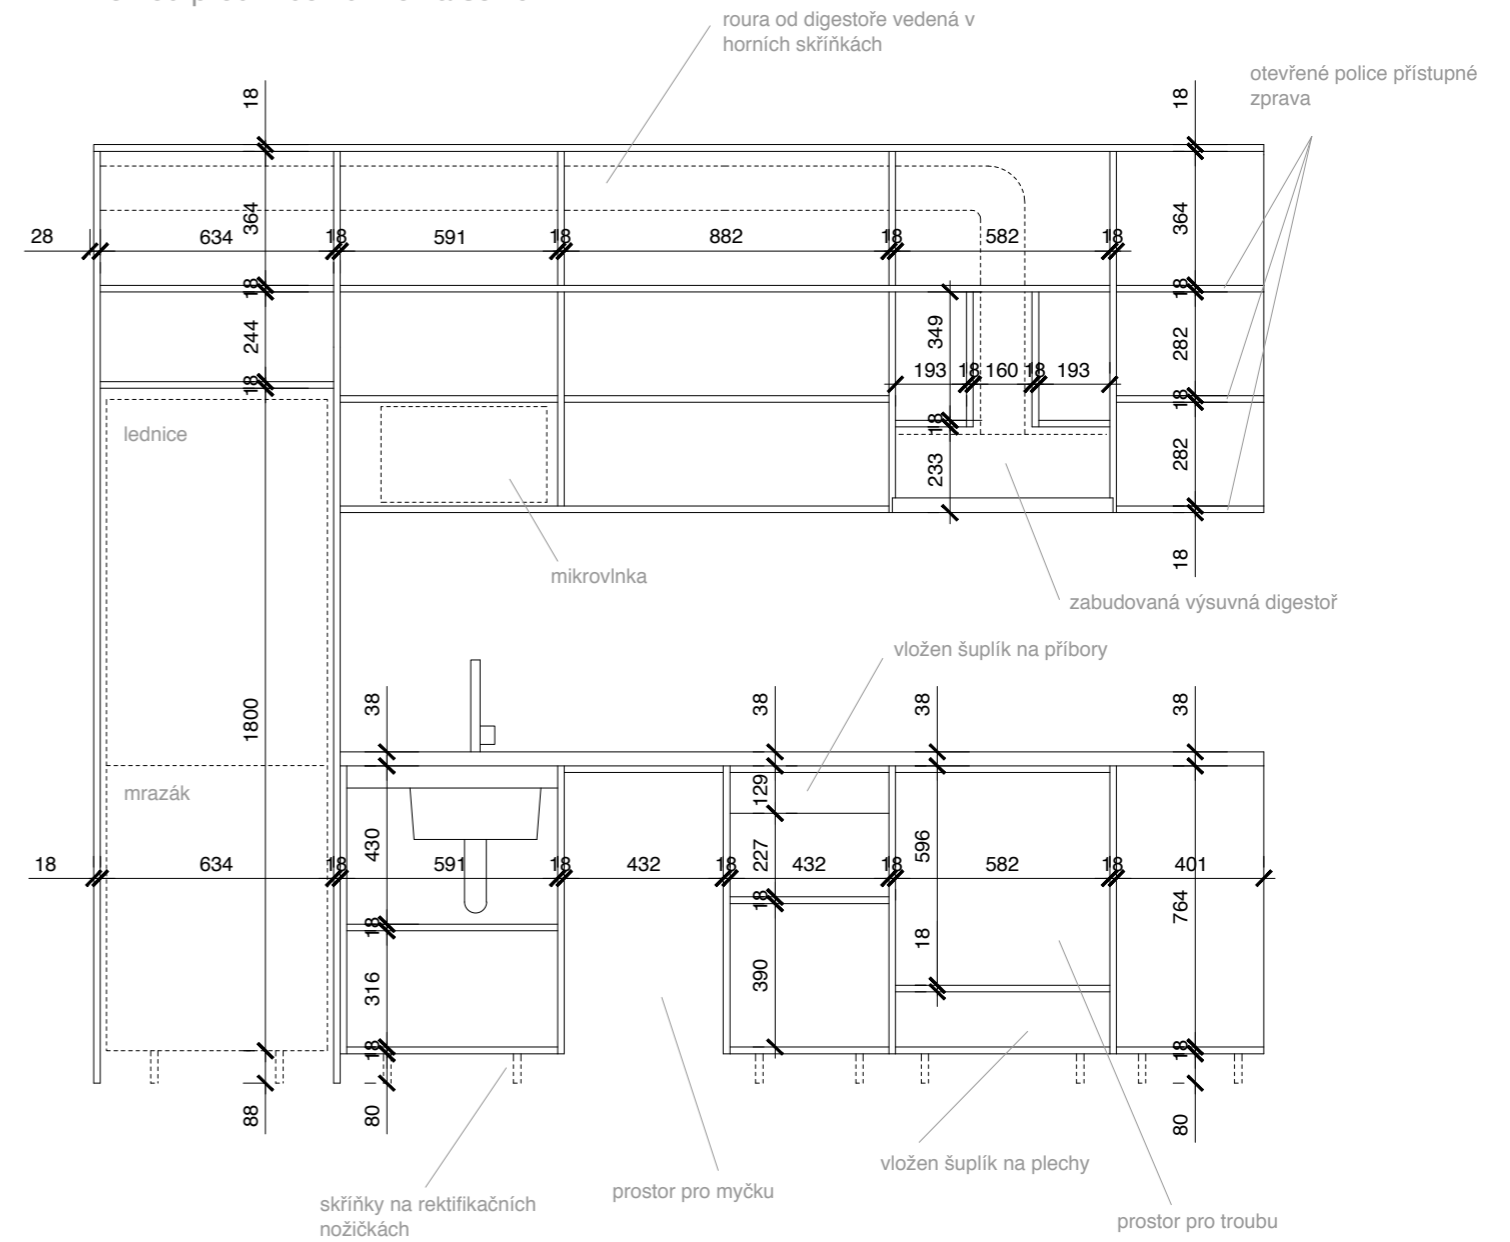

BYT T08B

NÁBYTEK

- materiál - dvířka a viditelné části korpusu - lamino s černou povrchovou úpravou (k diskuzi, jde nám o nejlevnější variantu s černou povrchovou úpravou)
- materiál pracovní desky - lamino s černou povrchovou úpravou, tl. 38 mm nebo 28 mm dle dostupnosti (ještě finálně vybereme)
- materiál korpusu - bílé laminované desky
- křídlově otvíravé skříňky - systém "push to open" nebo úchytky (ještě si ujasníme), naložené NK závěsy
- u skříňky v koupelně závěsy vložené
- šuplíky s dojezdy
- myčka, lednice, mrazák - kovové antracitové úchytky (konkrétní ještě vybereme)
- zabudovat lednici s mrazákem (není standardní na zabudování - budou se muset navrtávat dveře lednice a mrazáku)
- zabudovaná výsuvná digestoř
- skříňky budou stát na rektifikačních nožičkách a budou zakryty 80 mm soklem
- u stěny a stropu bude vždy vložena 18mm deska

celkový nadhled bytu

kuchyňská linka ze předu

kuchyňská linka zprava

vše viditelné v černé úpravě => i dno horních skříněk a otevřené police vpravo

Pohled přední

Řez A-A'

Pohled přední bez dveříek a soklu

Řez B-B'

Byt T08B
kuchyně
1:20

neotvíravé, zaslepeno
(police přístupná zprava)

Řez F-F'

Pohled pravý

přesah pracovní desky 15 mm

obývací stěna - pohled ze
předu

obývací stěna - pohled
zleva a balkónu

HORNÍ SKŘÍŇKA

Pohled přední

neotvíravé, zaslepeno
(police přístupná zleva)

Řez B-B'

vložená 18 mm
deska

Pohled přední bez čelního lamina

vložená 18 mm
deska

Řez A-A'

vložená 18 mm
deska