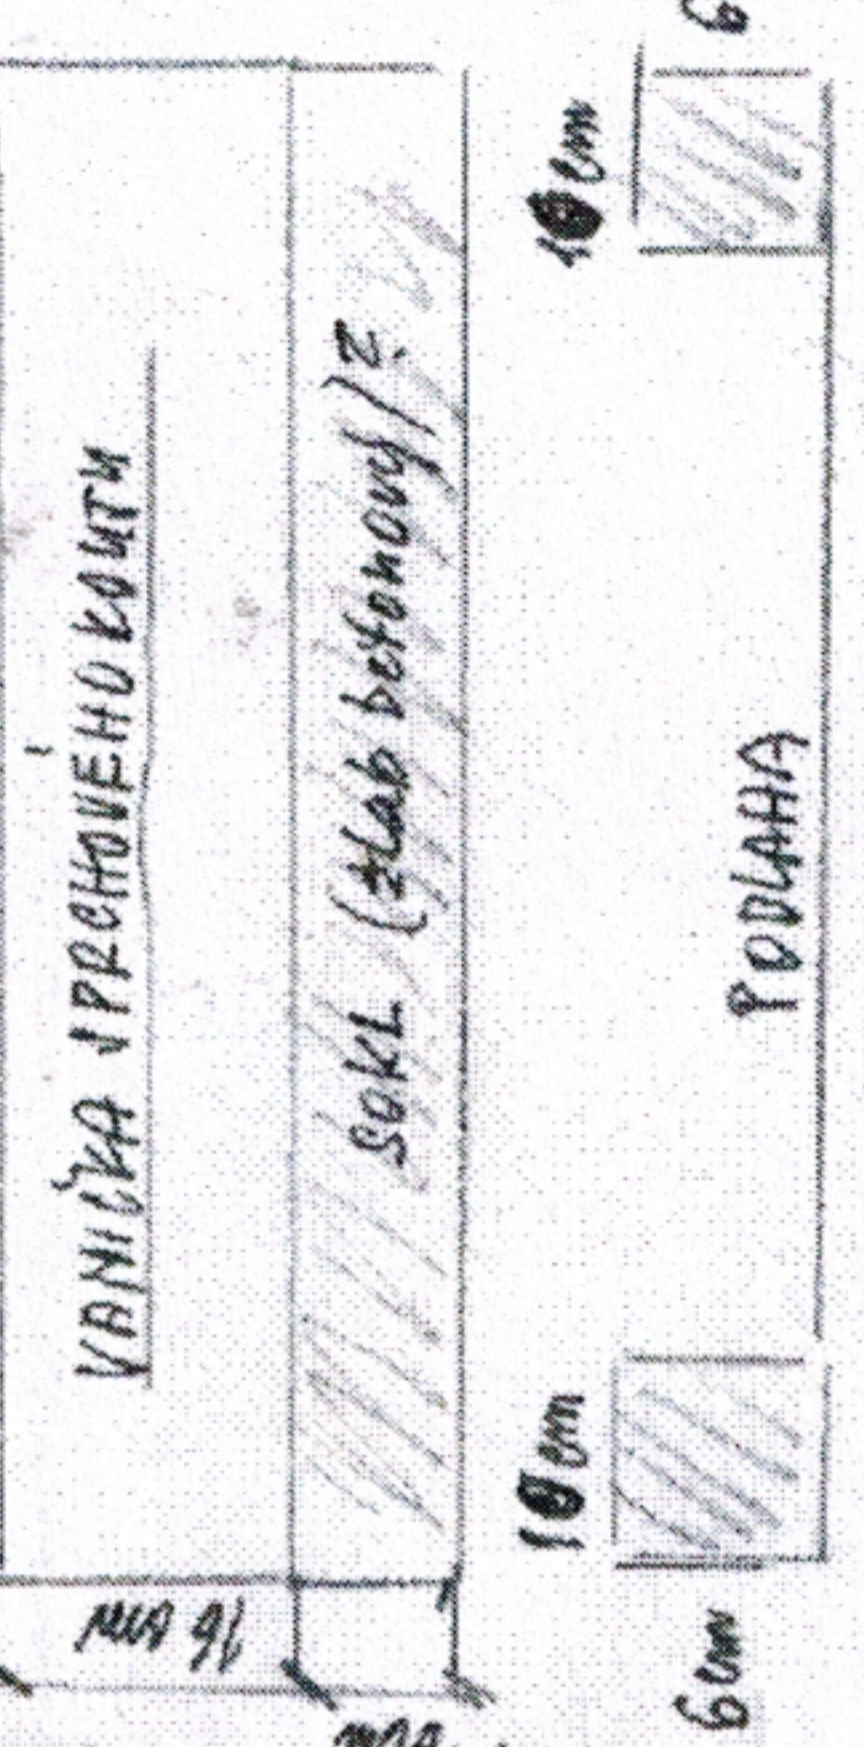

BYTOVÉ JADRO - KUCHTELNA - PLOCHA: 2,44 m<sup>2</sup>  
 ROZMER: 3-156 cm x 158 x v. 195 cm

VODA TEPLA / VODA STREDA  
 59 cm

SPRCHOVÝ KOUT APLOHO LIANA 90x90x195 cm  
 K.F. CLAUDIAD

JANEBA MIROSLAV  
 U HRISTE 1351 (FARTO) NISTI MIROSLAV  
 (M) 724 698 843 e-mail: JanebaMiroslav@seznam.cz