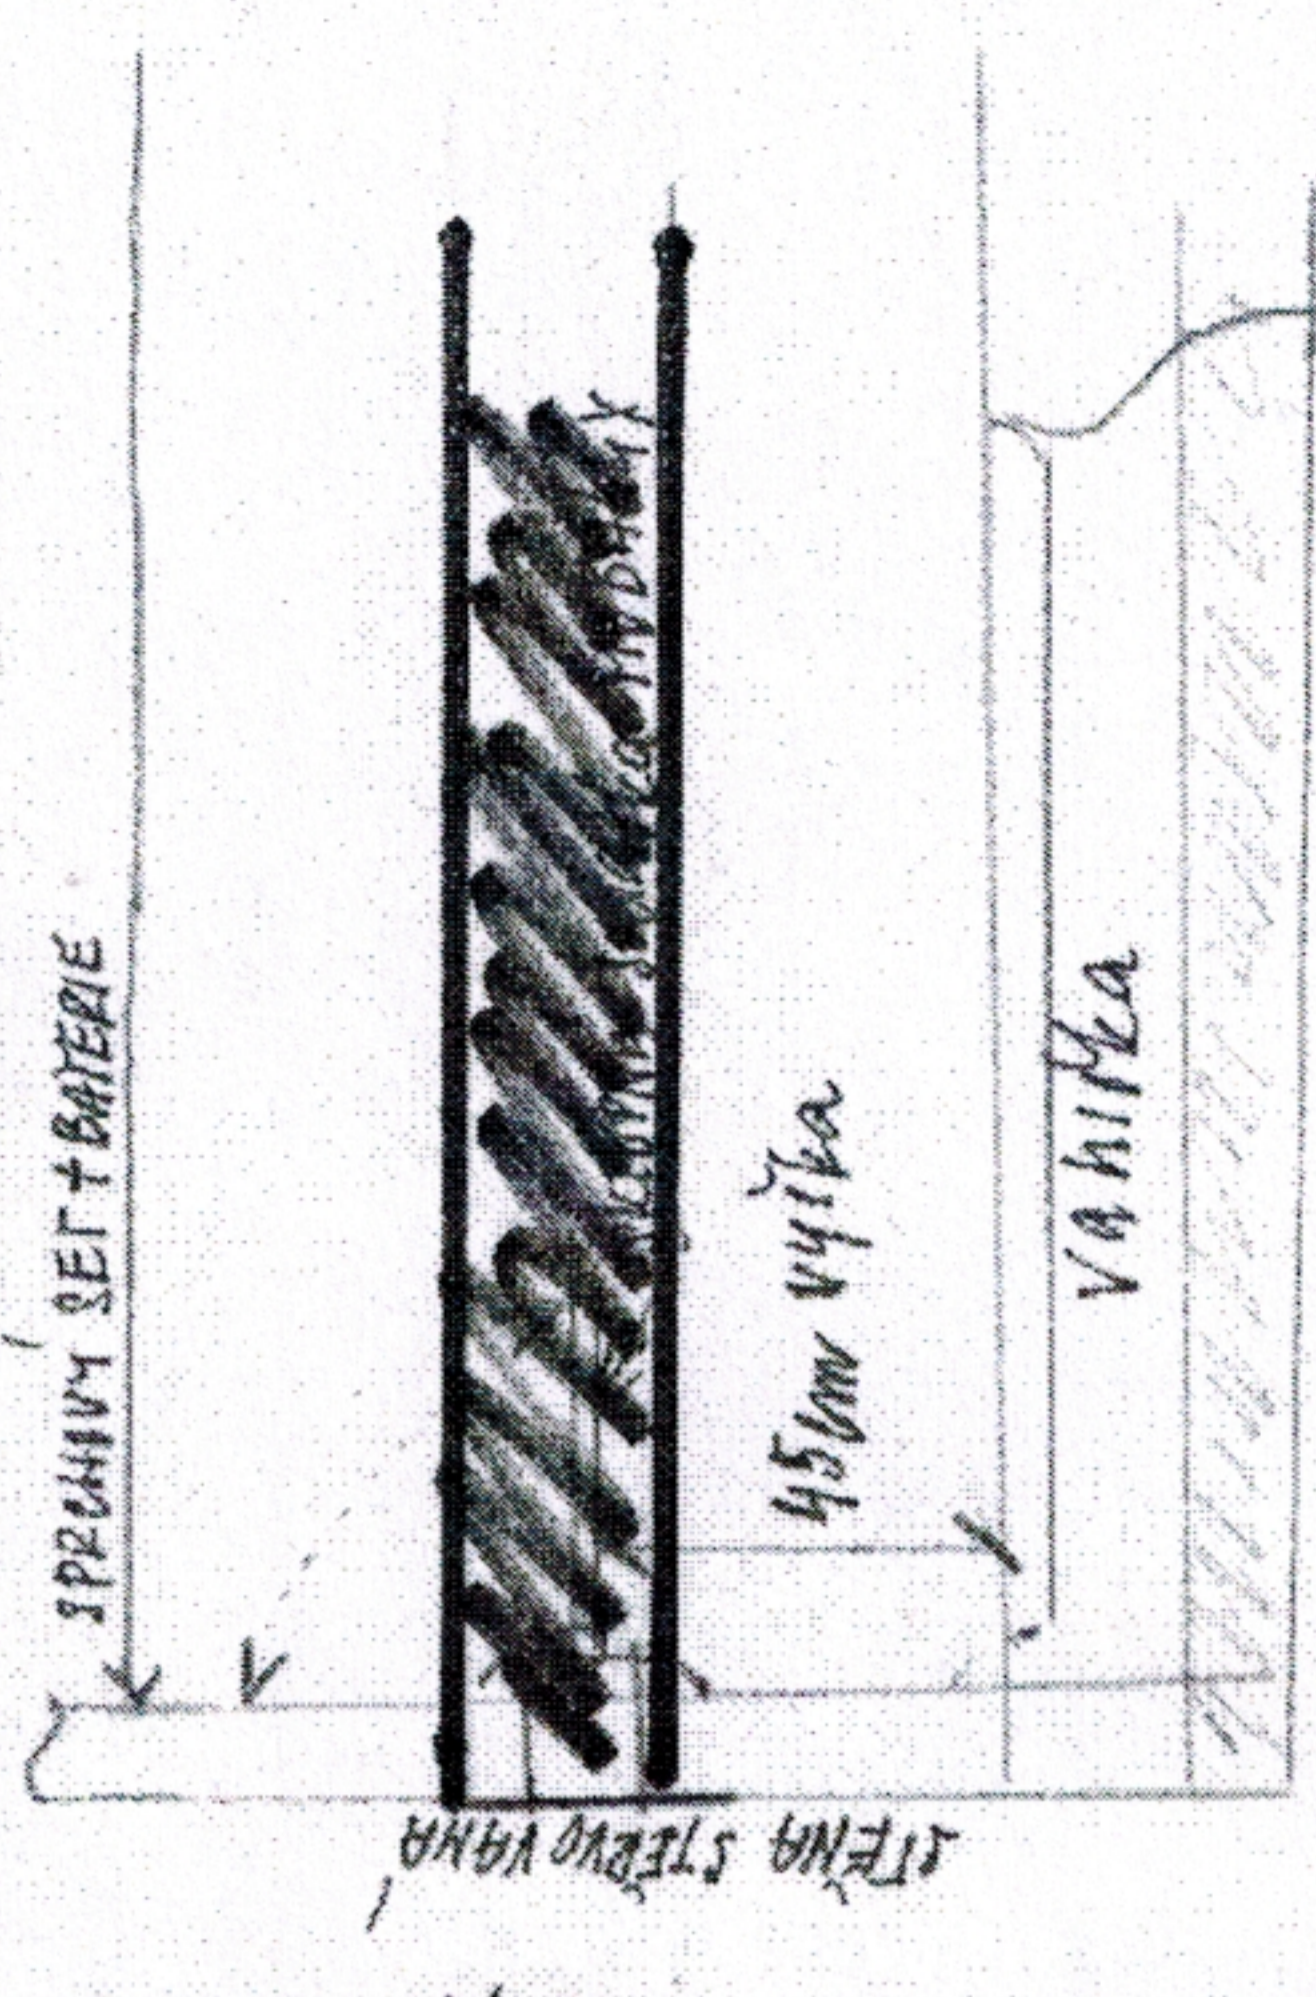

BYTOVÉ JADRO - KUCHTELNA - PLOCHA: 2,44 m<sup>2</sup>  
 ROZMER: 3-156 cm x 158 x v. 195 cm

VODA TEPLA / VODA STREDA  
 59 cm

SPRCHOVÝ KOUT APLOHO LIANA 90x90x195 cm  
 K.F. CLAUDIAD

JANEBA MIROSLAV  
 U HRISTE 1351 (FARTO) NISTI MIROSLAV  
 (M) 724 698 843 e-mail: JanebaMiroslav@seznam.cz