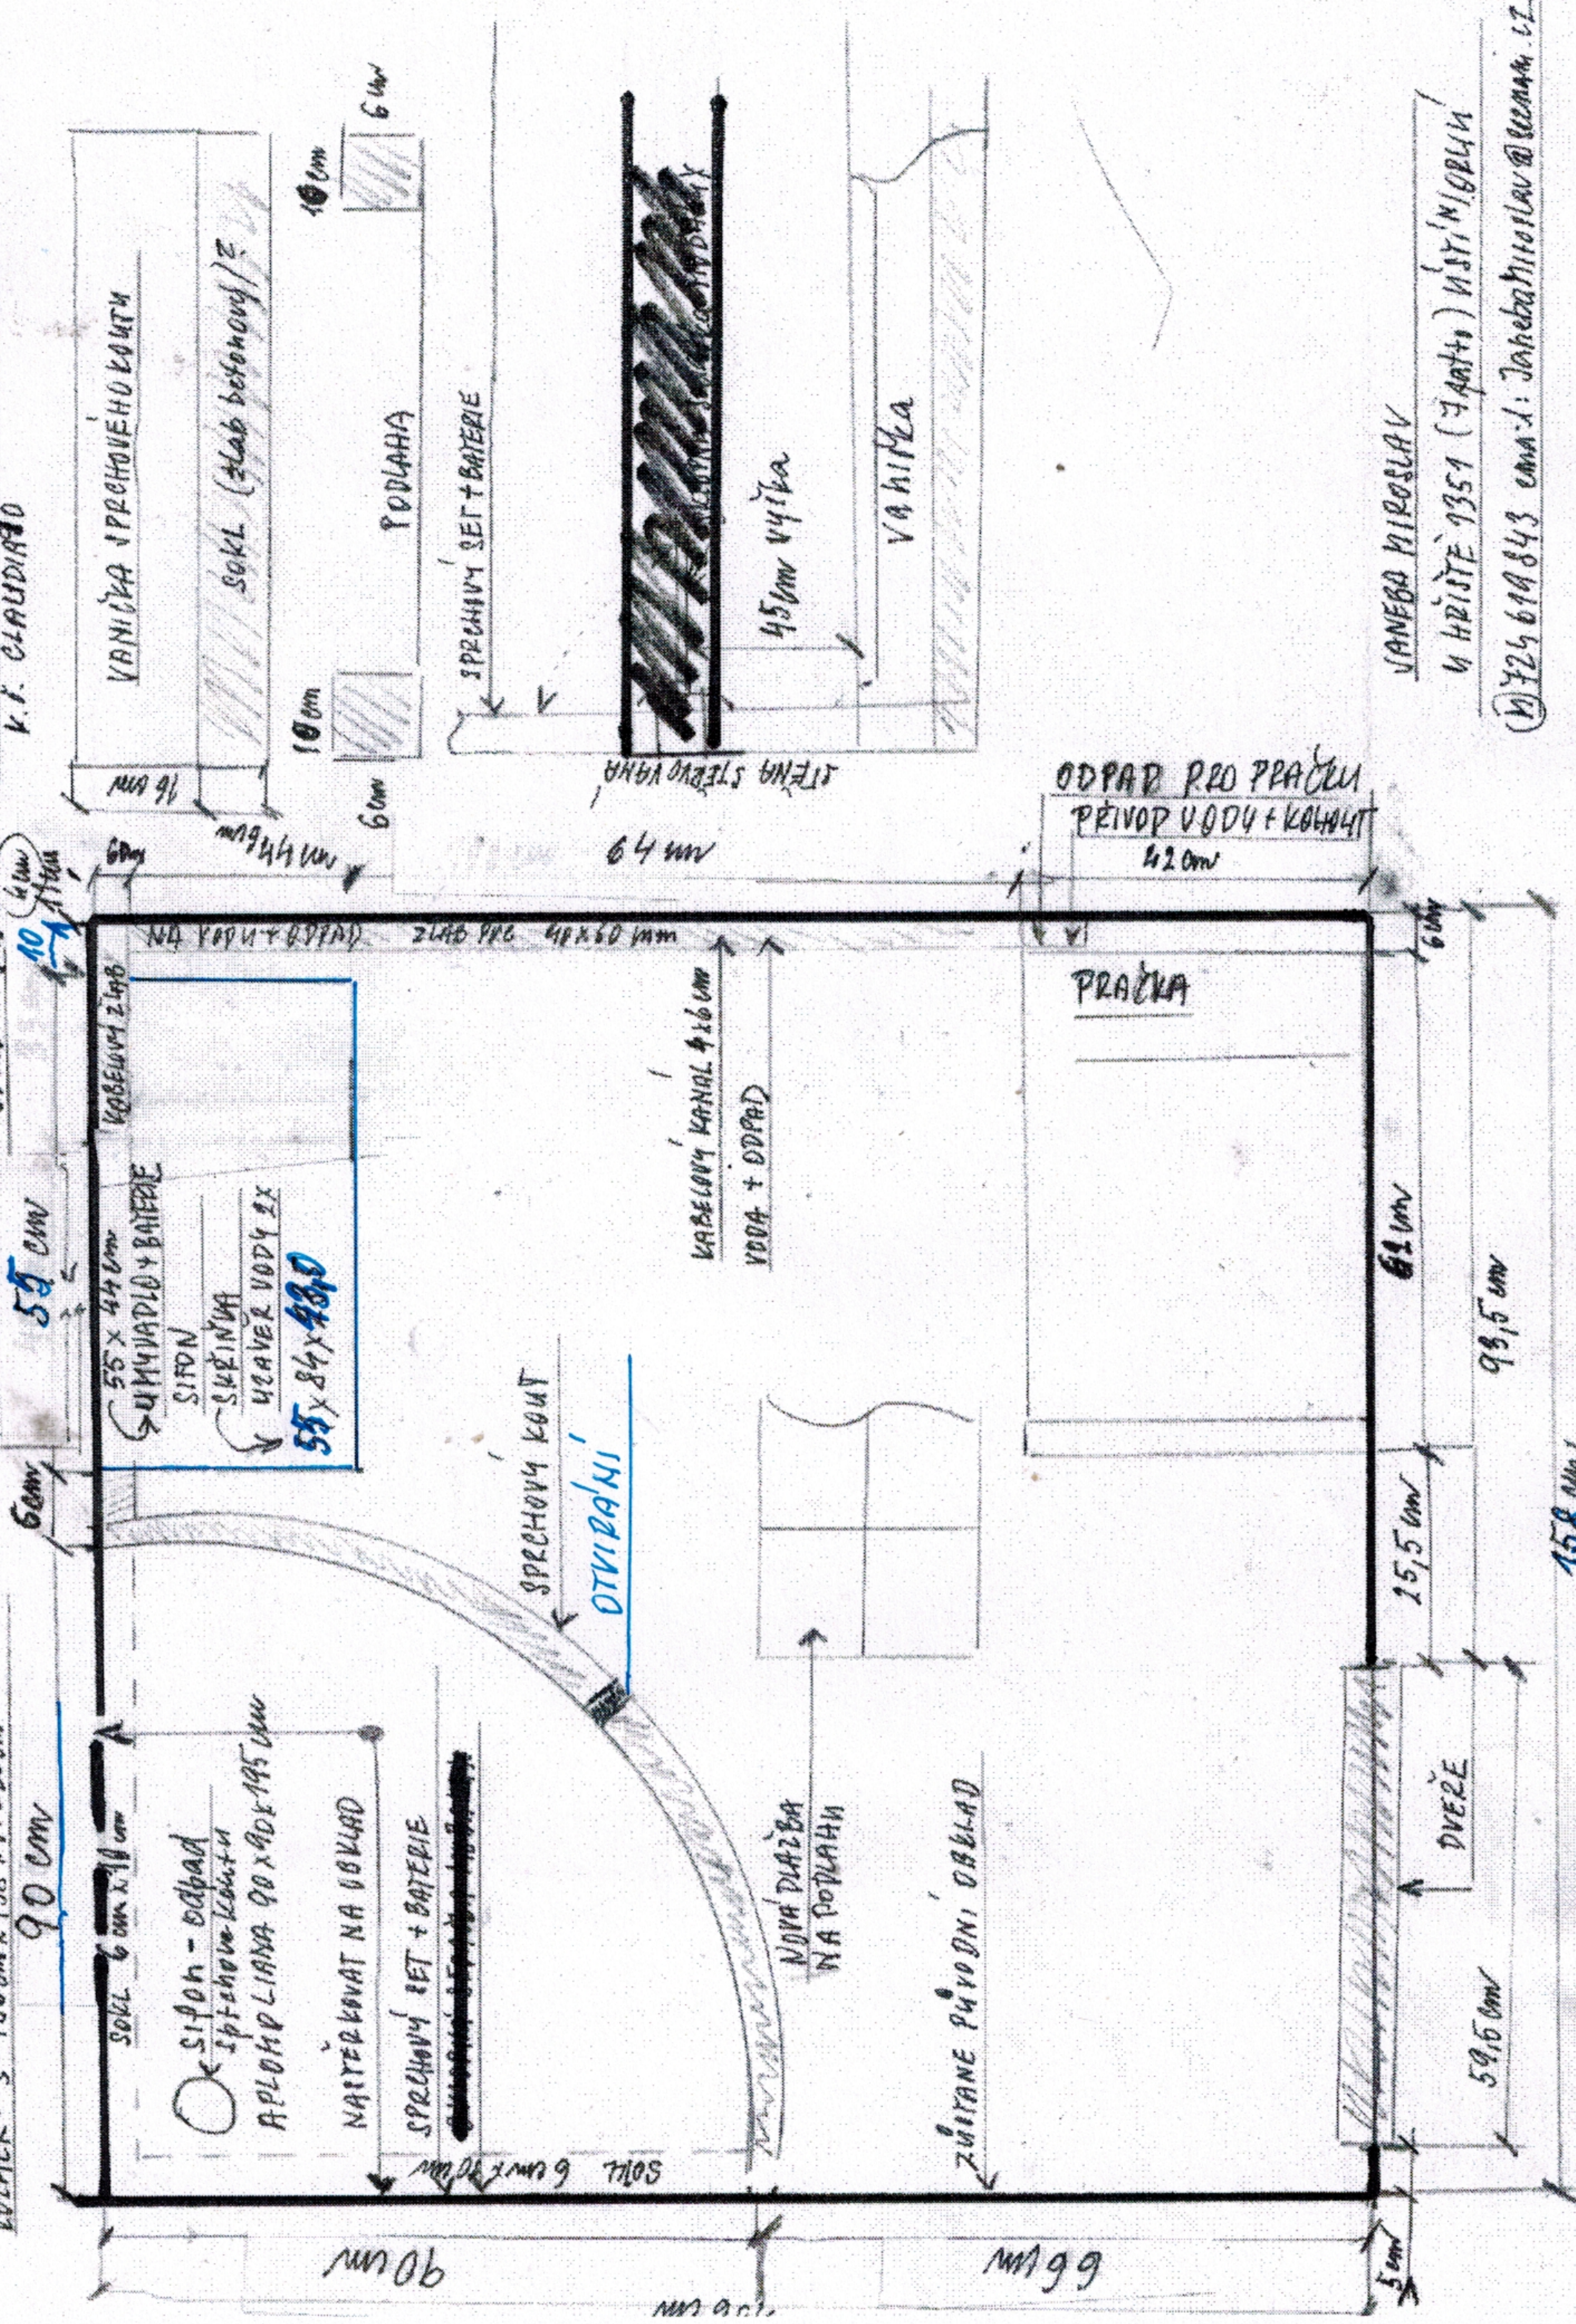

BYTOVÉ JADRO - KUCHTELNA - PLOCHA: 2,44 m<sup>2</sup>  
 ROZMER: 3-156 cm x 158 x v. 195 cm

VODA TEPLA / VODA STREDA  
 59 cm

SPRCHOVÝ KOUT APLOHO LIANA 90x90x195 cm  
 K.F. CLAUDIAD

JANEBA MIROSLAV  
 U HRISTE 1351 (FARTO) NISTI MIROSLAV  
 (M) 724 698 843 e-mail: JanebaMiroslav@seznam.cz