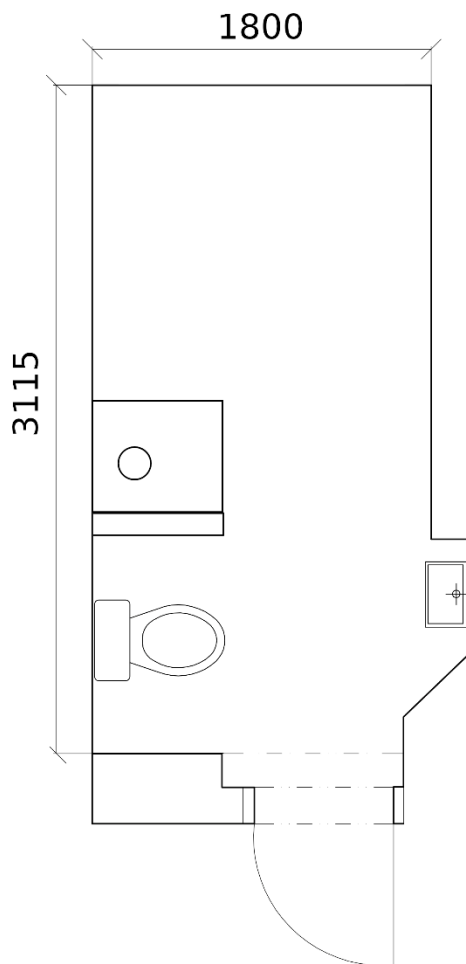

Divadlo KUK - rekonstrukce sociálního zařízení

- Rozšíření kapacity sociálních zařízení o jedno wc + umyvadlo
- Přístavba jedné wc buňky (zděné nebo z jiného nosného materiálu)
- Instalace wc, umyvadla a napojení do stávající kanalizace