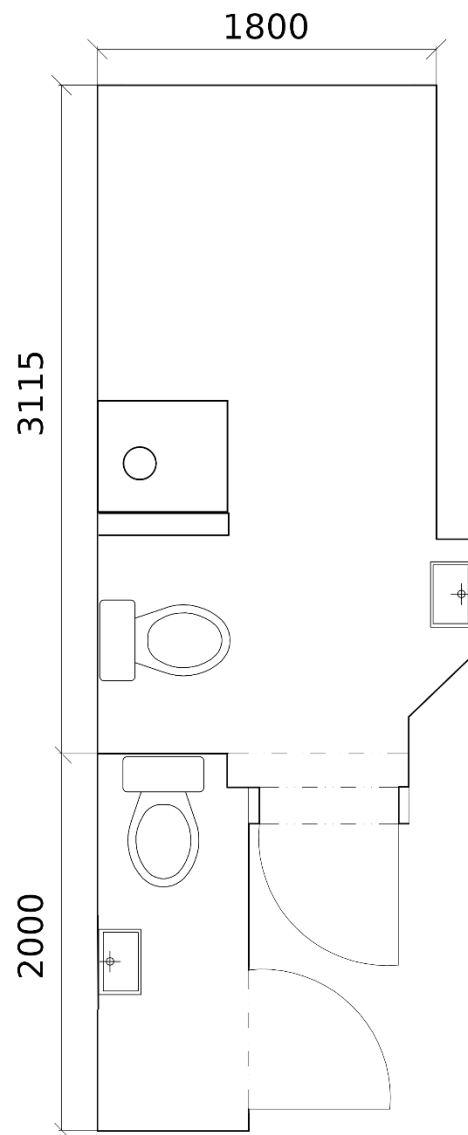

Výsledný stav