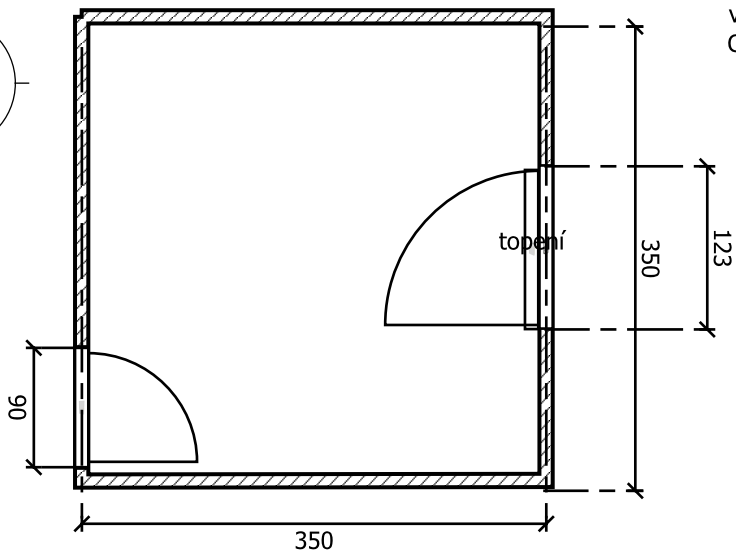

Název	Šířka	Hloubka	Výška	Viditelné
Dveře	92	19,3	208,5	x
Okno	123	13,6	149	x
topení	120	10	60	x

výška stropu 250 cm
Okno 123x149, 92 cm nad zemí